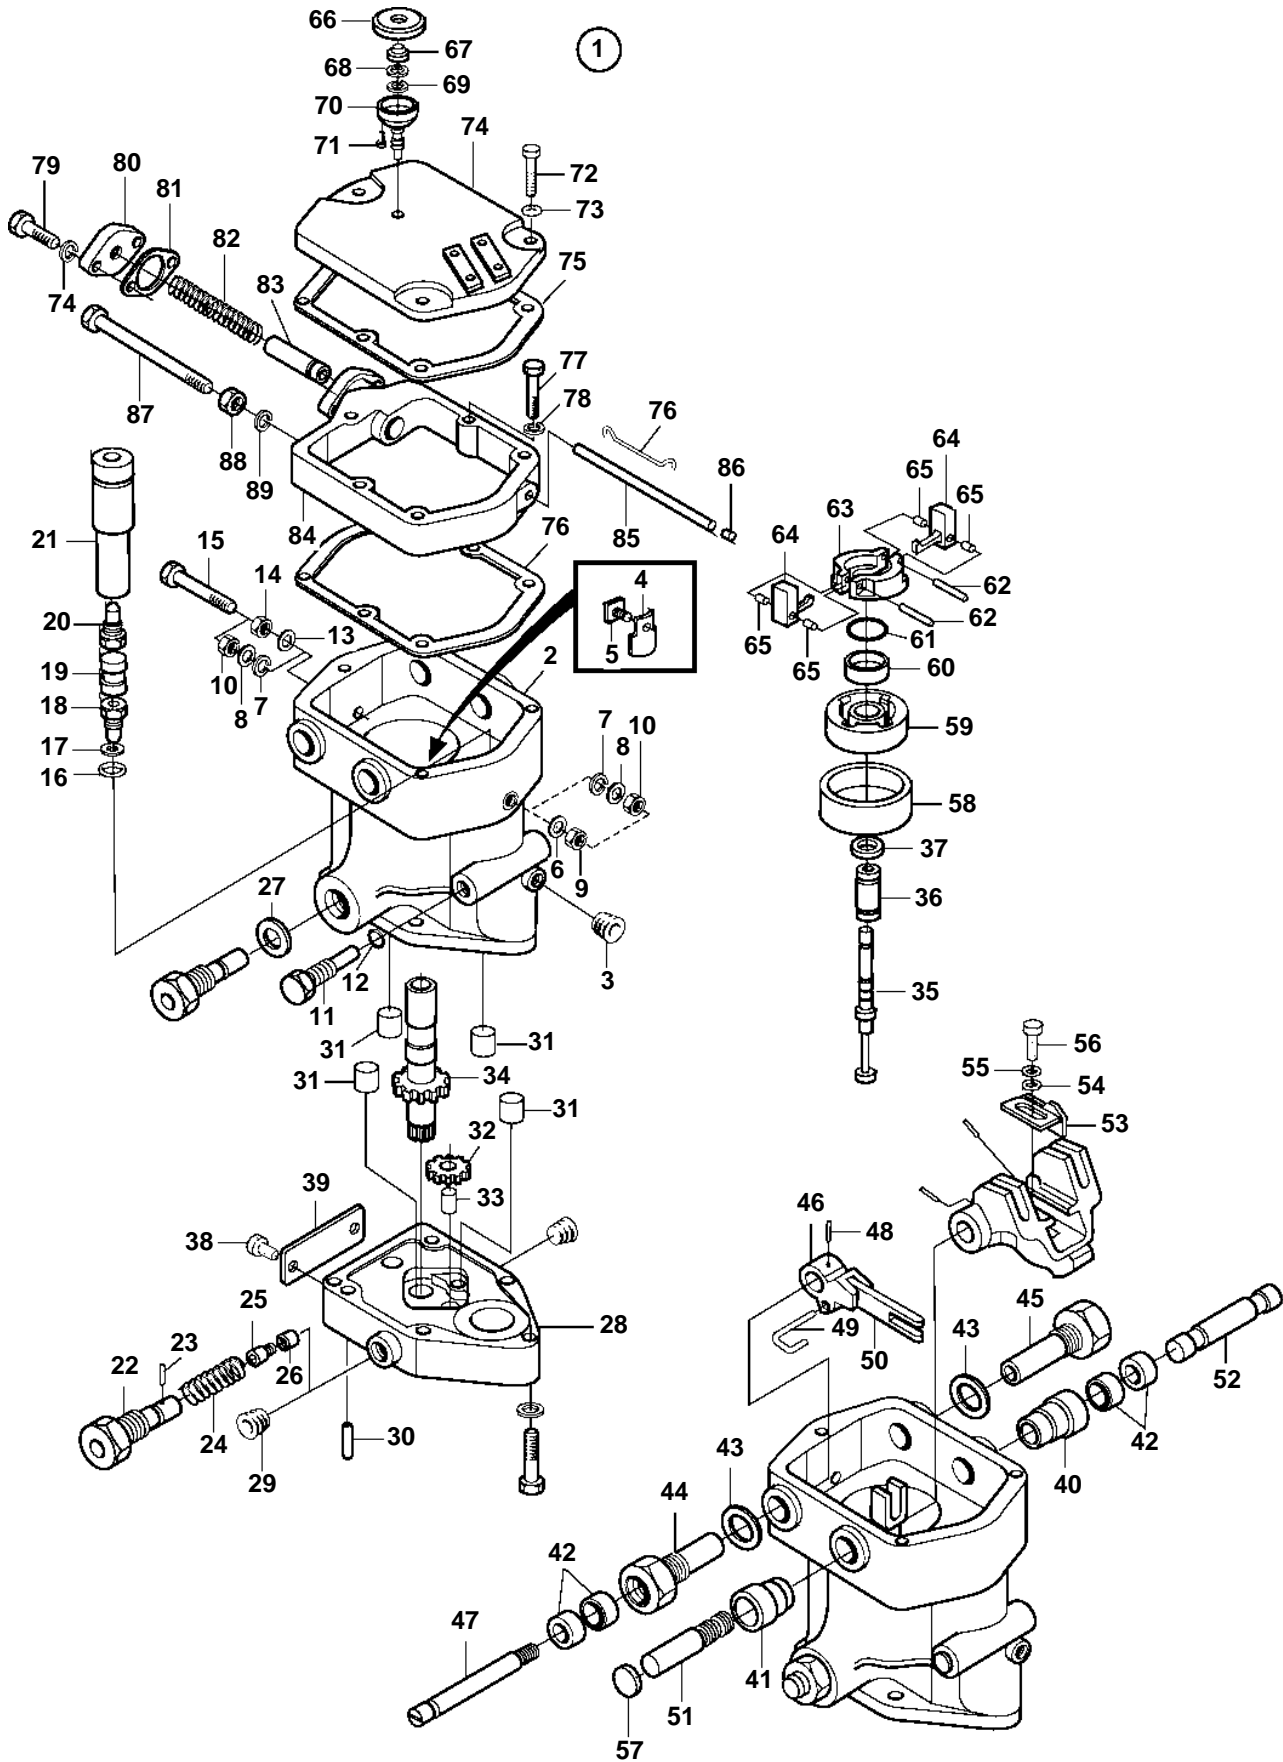

D49A-MT AUX, D49A-MS AUX

D49A-MT AUX, D49A-MS AUX

REF	PART NO.	QTY	DESCRIPTION
1	3833606	1	Regulator
2	3833135	1	· Housing
3	3834268	1	· Plug
4	3834430	1	· Screw
5	3834732	1	· Bushing
6	3834870	1	· Washer
7	3834465	2	· Seal
8	3834862	2	· Washer
9	3833817	1	· Nut
10	3833820	2	· Lock nut
11	3834837	1	· Needle valve
12	3833842	1	· O-ring
13	3834872	1	· Washer
14	3833816	1	· Nut
15	3834420	1	· Screw
16	3834361	1	· Snap ring
17	3834476	1	· Seat
18	3834654	1	· Spring
19	3834198	1	· Peg
20	3834655	1	· Spring
21	3834199	1	· Piston
22	3834606	1	· Valve sleeve
23	3833958	1	· Pin
24	3834649	1	· Spring
25	3834285	1	· Pin
26	3834607	1	· Valve sleeve
27	3833536	1	· Gasket
28	3832157	1	· Intermediate housing
29	3834270	1	· Plug
30	3833969	2	· Pin
31	3834832	4	· Valve
32	3833597	1	· Idler gear
33	3834751	1	· Stud
34	3833094	1	· Bushing
35	3834284	1	· Pin
36	3833090	1	· Bushing
37	3834362	1	· Snap ring
38	3834428	2	· Cross recessed screw
39	3833792	1	· Emblem
40	3834611	1	· Sleeve
41	3834612	1	· Sleeve
42	3834452	4	· Sealing ring
43	3834871	2	· Washer
44	3834610	1	· Spacer sleeve
45	3833119	1	· Cap
46	3833721	1	· Lever
47	3834506	1	· Shaft
48	3833961	1	· Pin
49	3833978	1	· Spring pin
50	3833711	1	· Lever
51	3834507	1	· Shaft
52	3834509	1	· Shaft
53	3833003	1	· Bracket
54	3834886	1	· Washer
55	3834882	1	· Lock washer
56	3834429	1	· Cross recessed screw
57	3834282	1	· Plug
58	3833357	1	· Cover
59	3833110	1	· Cap
60	3832166	1	· Bearing
61	3834665	1	· Spring
62	3833975	2	· Pin
63	3832155	1	· Retainer