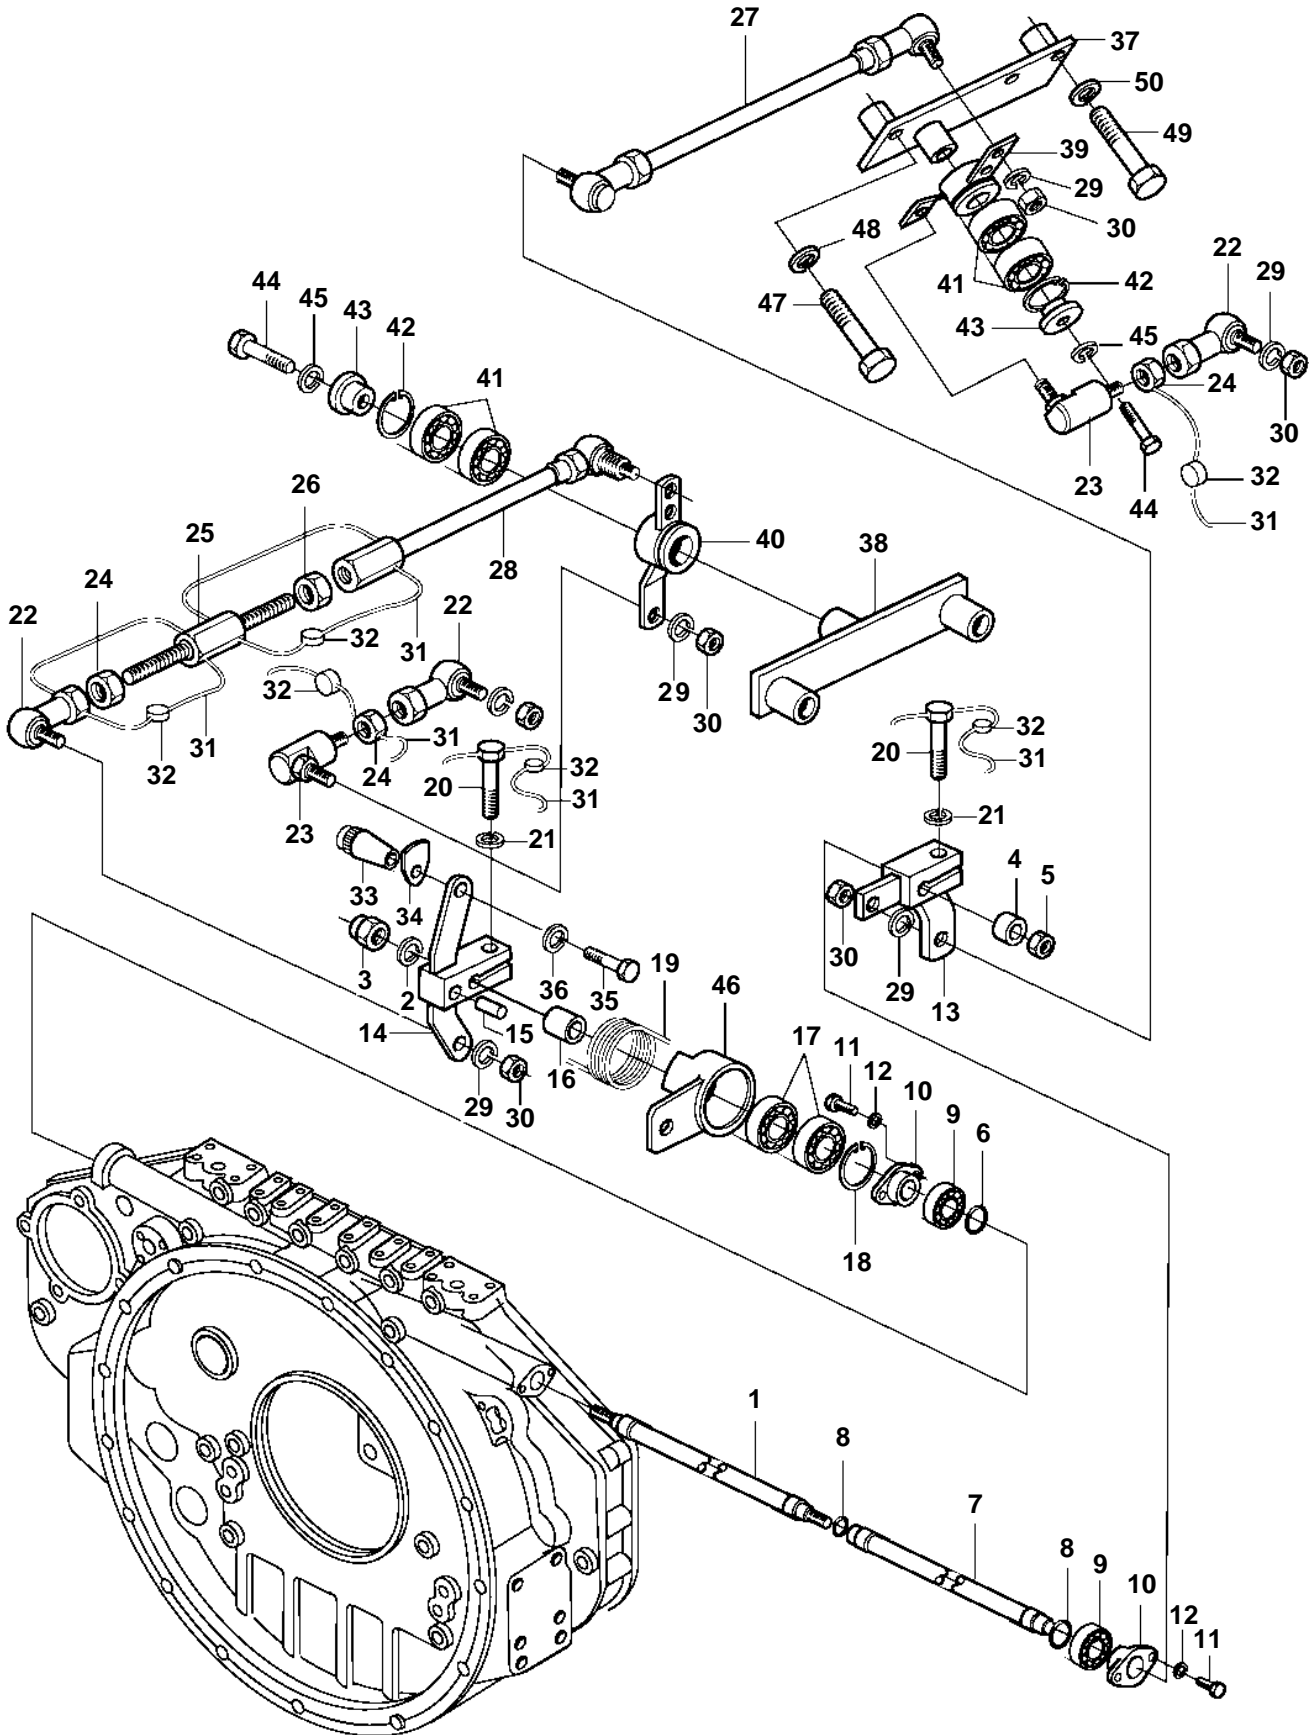

D49A-MT AUX, D49A-MS AUX

18729

D49A-MT AUX, D49A-MS AUX

REF	PART NO.	QTY	DESCRIPTION
1	3834499	1	Control shaft
2	3832233	1	Spring washer
3	3831785	1	Lock nut
4	3834633	1	Spacer
5	3833823	1	Lock nut
6	3832017	1	Snap ring
7	3833989	1	Tube
8	3835408	2	O-ring
9	3837685	2	Bearing
10	3833358	2	Bearing cover
11	3835721	4	Screw
12	3832225	4	Spring washer
13	3833719	1	Lever, right
14	3833715	1	Lever, left
15	3836548	1	Pin
16	3834637	1	Spacer
17	3831641	2	Bearing
18	3832039	1	Snap ring
19	3834647	1	Spring
20	3832321	2	Screw
21	3832225	2	Spring washer
22	3835077	3	Ball joint
23	3835080	2	Ball joint
24	3831656	5	Nut
25	3834380	1	Rod
26	3831951	1	Lock nut
27	3835770	1	Link, right
28	3835771	1	Link, left
29	3832225	8	Spring washer
30	3832192	6	Lock nut
31	3837686	6	Wire
32	3832024	6	Lead sealing tab
33	3832031	1	Handle
34	888395	1	Sign
35	3835722	1	Screw
36	3832225	1	Spring washer
37	3836549	1	Bracket, right
38	3836550	1	Bracket, left
39	3835772	1	Lever
40	3835773	1	Lever, left
41	3832347	4	Bearing
42	3832296	2	Snap ring
43	3831672	2	End plate
44	3835723	2	Screw
45	3832233	2	Spring washer
46	3835774	1	Lever, left
47	3836665	2	Screw
48	3832277	2	Spring washer
49	3832081	2	Screw
50	3832245	2	Spring washer