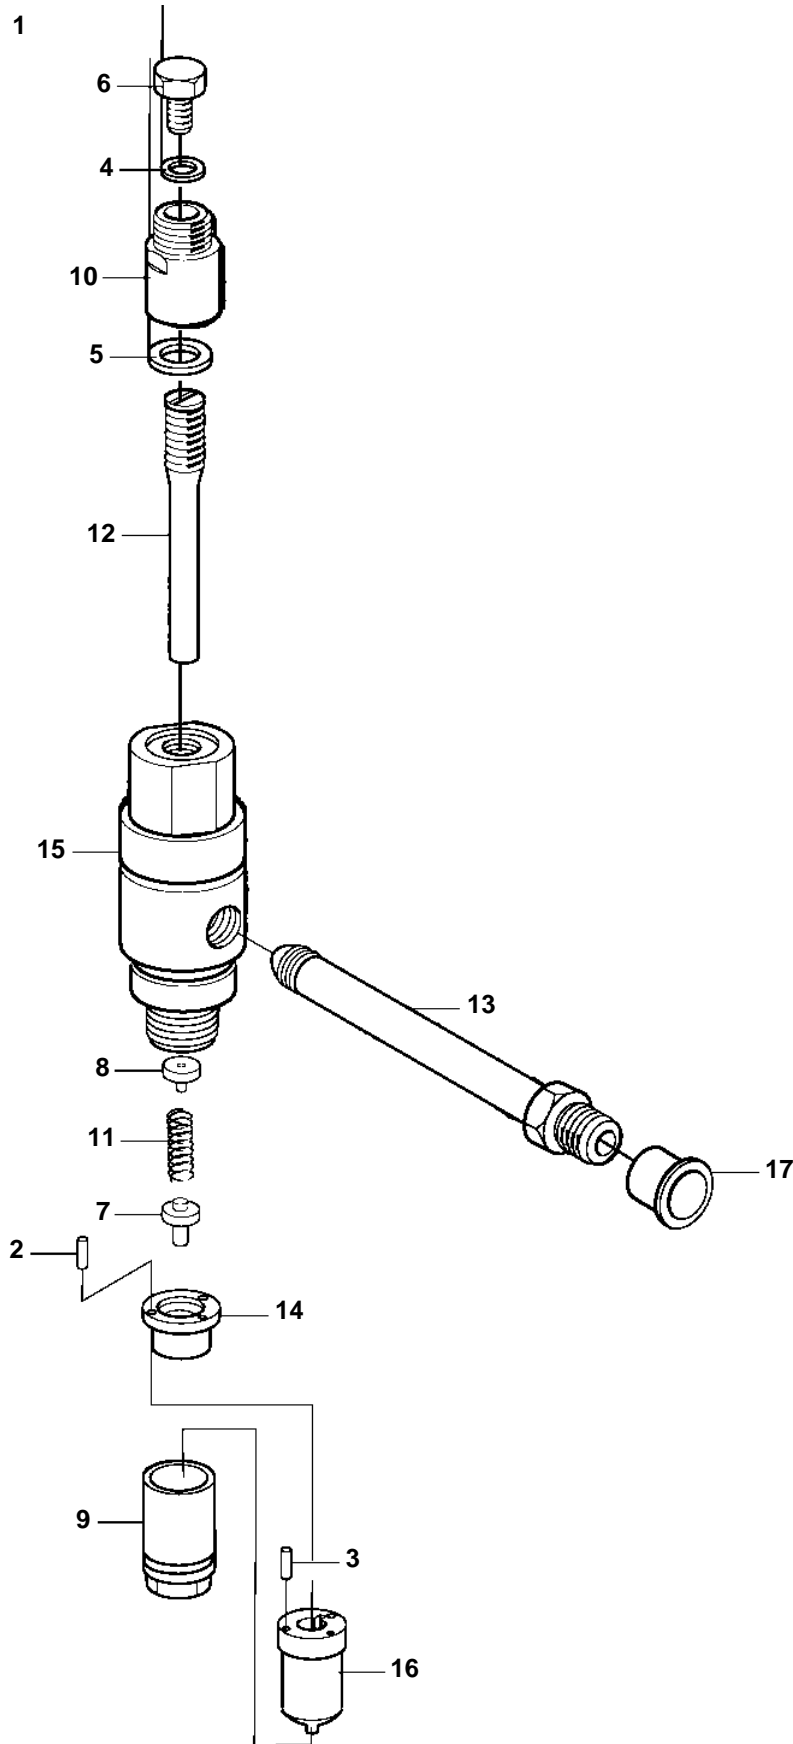

D49A-MT AUX, D49A-MS AUX

20751

D49A-MT AUX, D49A-MS AUX

REF	PART NO.	QTY	DESCRIPTION
1	3835102	1	Injector
2	3831661	2	· Locating pin
3	3831662	2	· Pin
4	3831587	1	· Sealing washer
5	3831591	1	· Sealing washer
6	3834431	1	· Set screw
7	3835195	1	· Push rod
8	3834488	1	· Seat
9	3833828	1	· Nut
10	3833815	1	· Cap nut
11	3834658	1	· Spring
12	3834418	1	· Adjusting screw
13	3833285	1	· Connector
14	3834640	1	· Spacer
15	3832189	1	· Nozzle retainer
16	3831901	1	· Injector
17	3588037	1	· Bushing