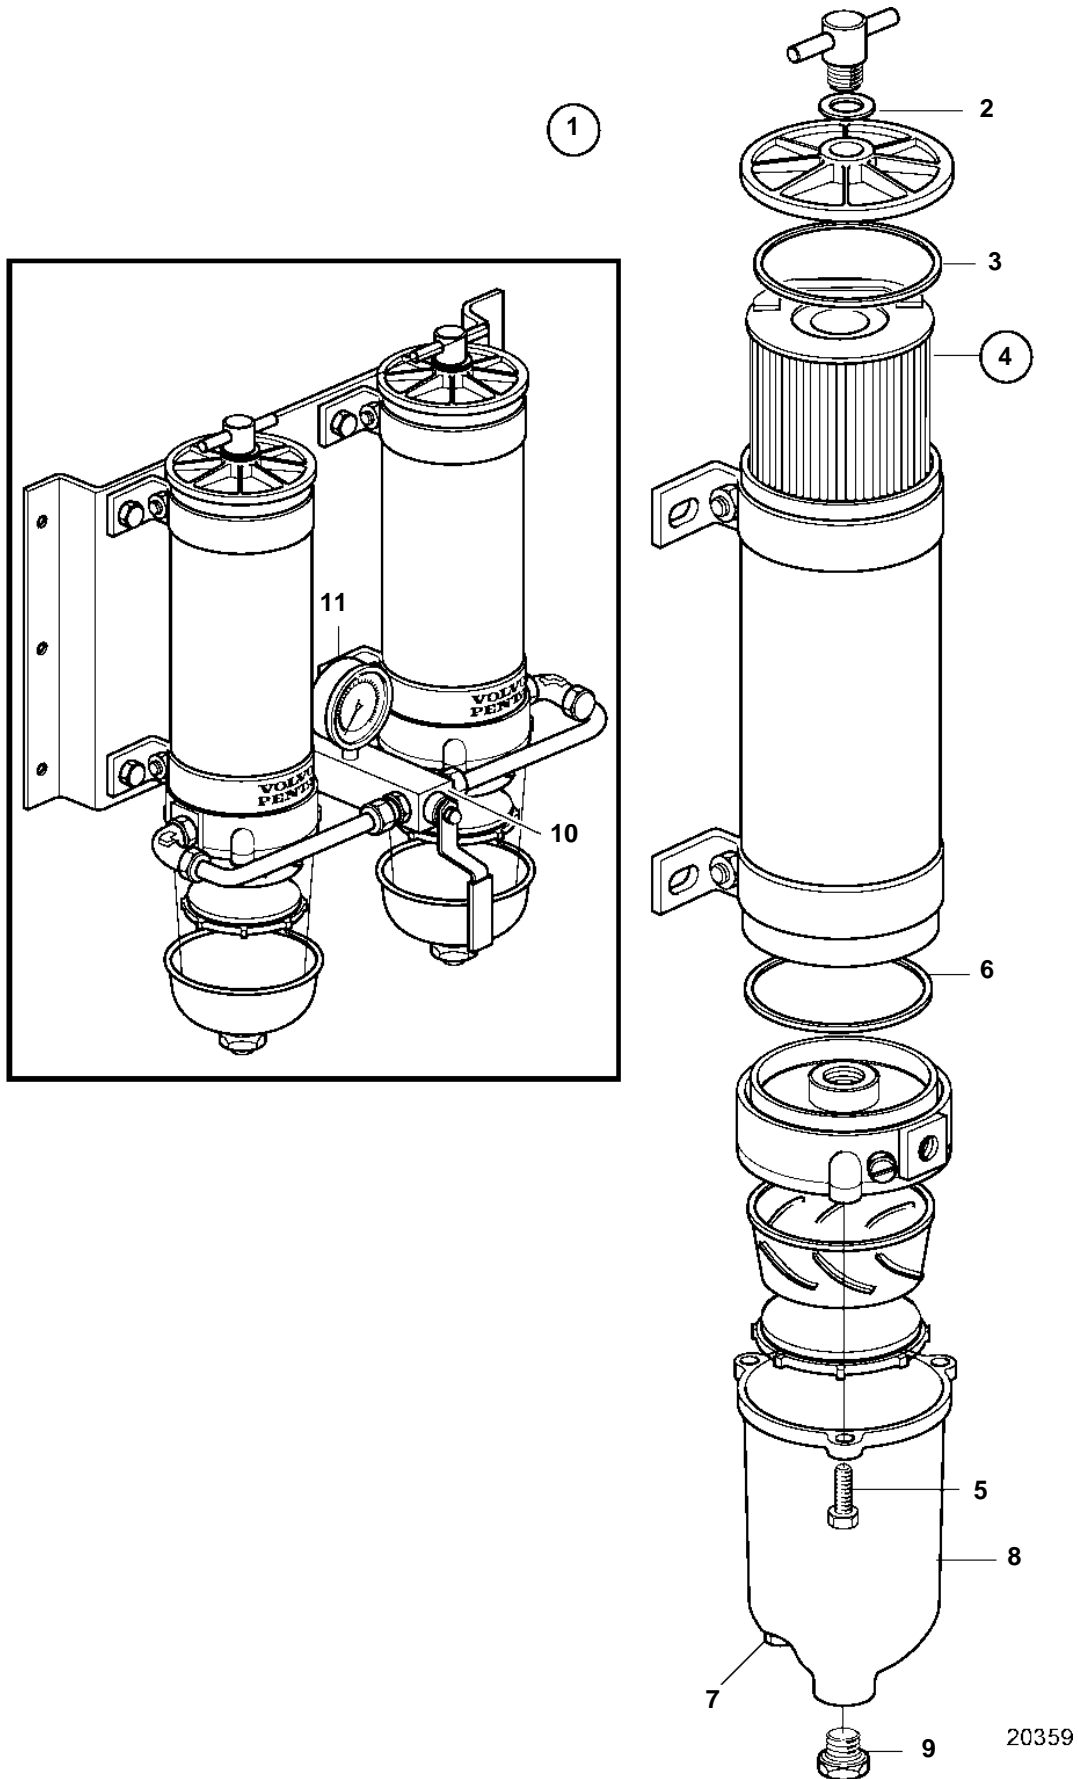

D49A-MT AUX, D49A-MS AUX

D49A-MT AUX, D49A-MS AUX

REF	PART NO.	QTY	DESCRIPTION
1	889281	1	Fuel filter
2	838506	2	· Bowl
3	846719	2	· Gasket
4	3838854	2	· Radiator
5	940094	2	· Screw
6	846719	2	· Gasket
7	952075	2	· Plug
8	3838851	2	· Bowl
9	952075	2	· Plug
10	3827300	2	· Block
11	3827299	2	· Manometer