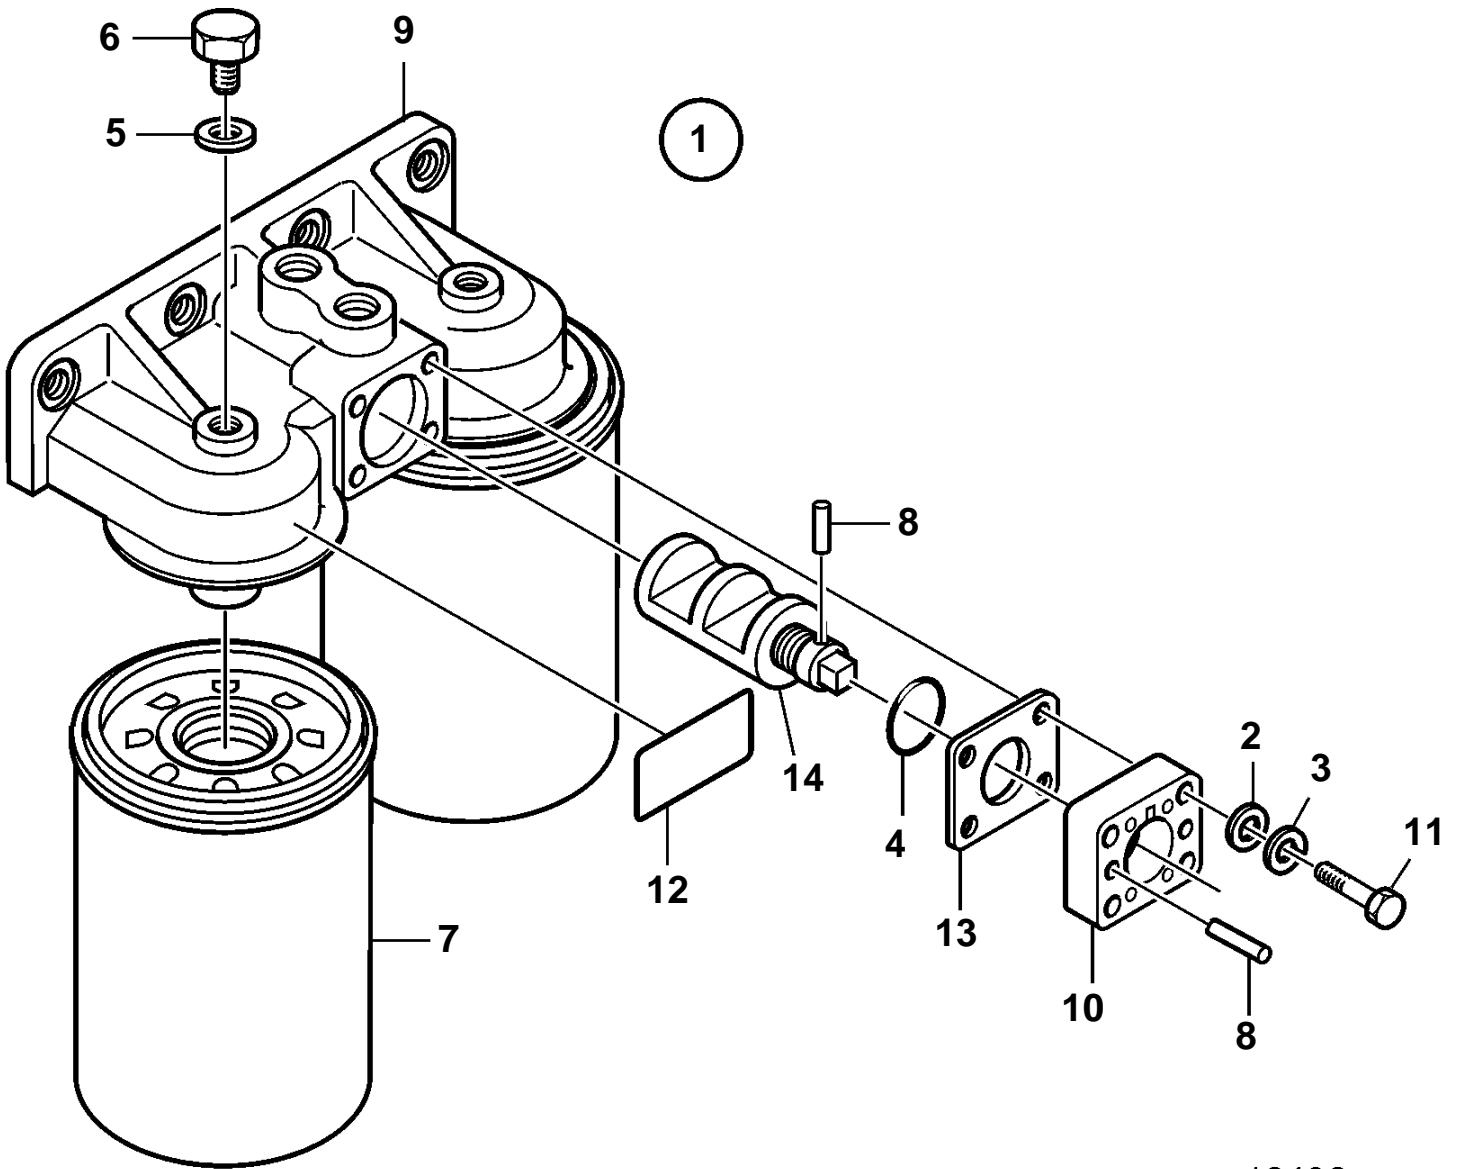

D49A-MT AUX, D49A-MS AUX

18436

D49A-MT AUX, D49A-MS AUX

REF	PART NO.	QTY	DESCRIPTION
1	3835047	1	Fuel filter
2	3831791	4	· Washer
3	3832225	4	· Spring washer
4	3831959	1	· O-ring
5	3831586	2	· Sealing washer
6	3834277	2	· Plug
7	3831484	2	· Fuel filter
8	3833980	3	· Pin
9	3833013	1	· Bracket
10	3833335	1	· Cover
11	3832254	4	· Screw
12		1	· Sign
13	3833541	1	· Gasket
14	3833201	1	· Tap