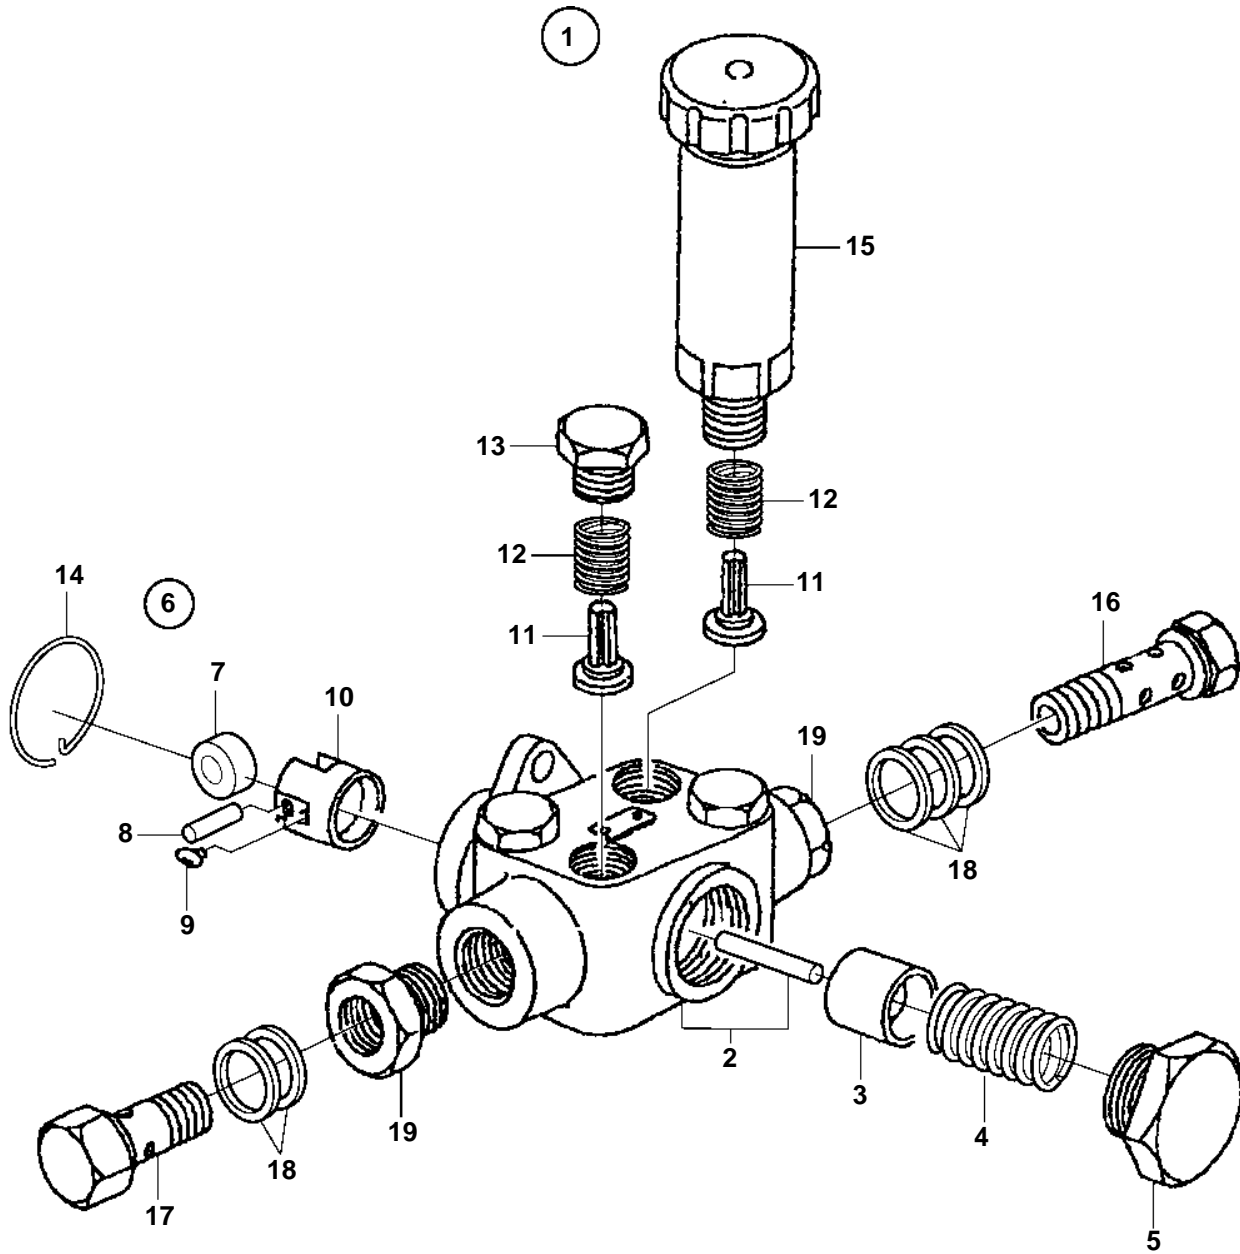

D49A-MT AUX, D49A-MS AUX

D49A-MT AUX, D49A-MS AUX

REF	PART NO.	QTY	DESCRIPTION
1	3834322	1	Fuel pump
2	3833638	1	· Housing
3	3834195	1	· Piston
4	3834660	1	· Piston spring
5	3834260	1	· Plug
6	3834764	1	· Tappet
7	3834392	1	· · Roller
8	3833956	1	· · Pin
9	3833607	2	· · Guide
10		1	· · Lifter
11	3834820	4	· Valve
12	3834644	4	· Spring
13	3834262	3	· Plug
14	3834359	1	· Snap ring
15	3834325	1	· Feed pump
16	3832281	1	· Hollow screw
17	3832274	1	· Hollow screw
18	3831591	5	· Sealing washer
19	3832134	2	· Adapter