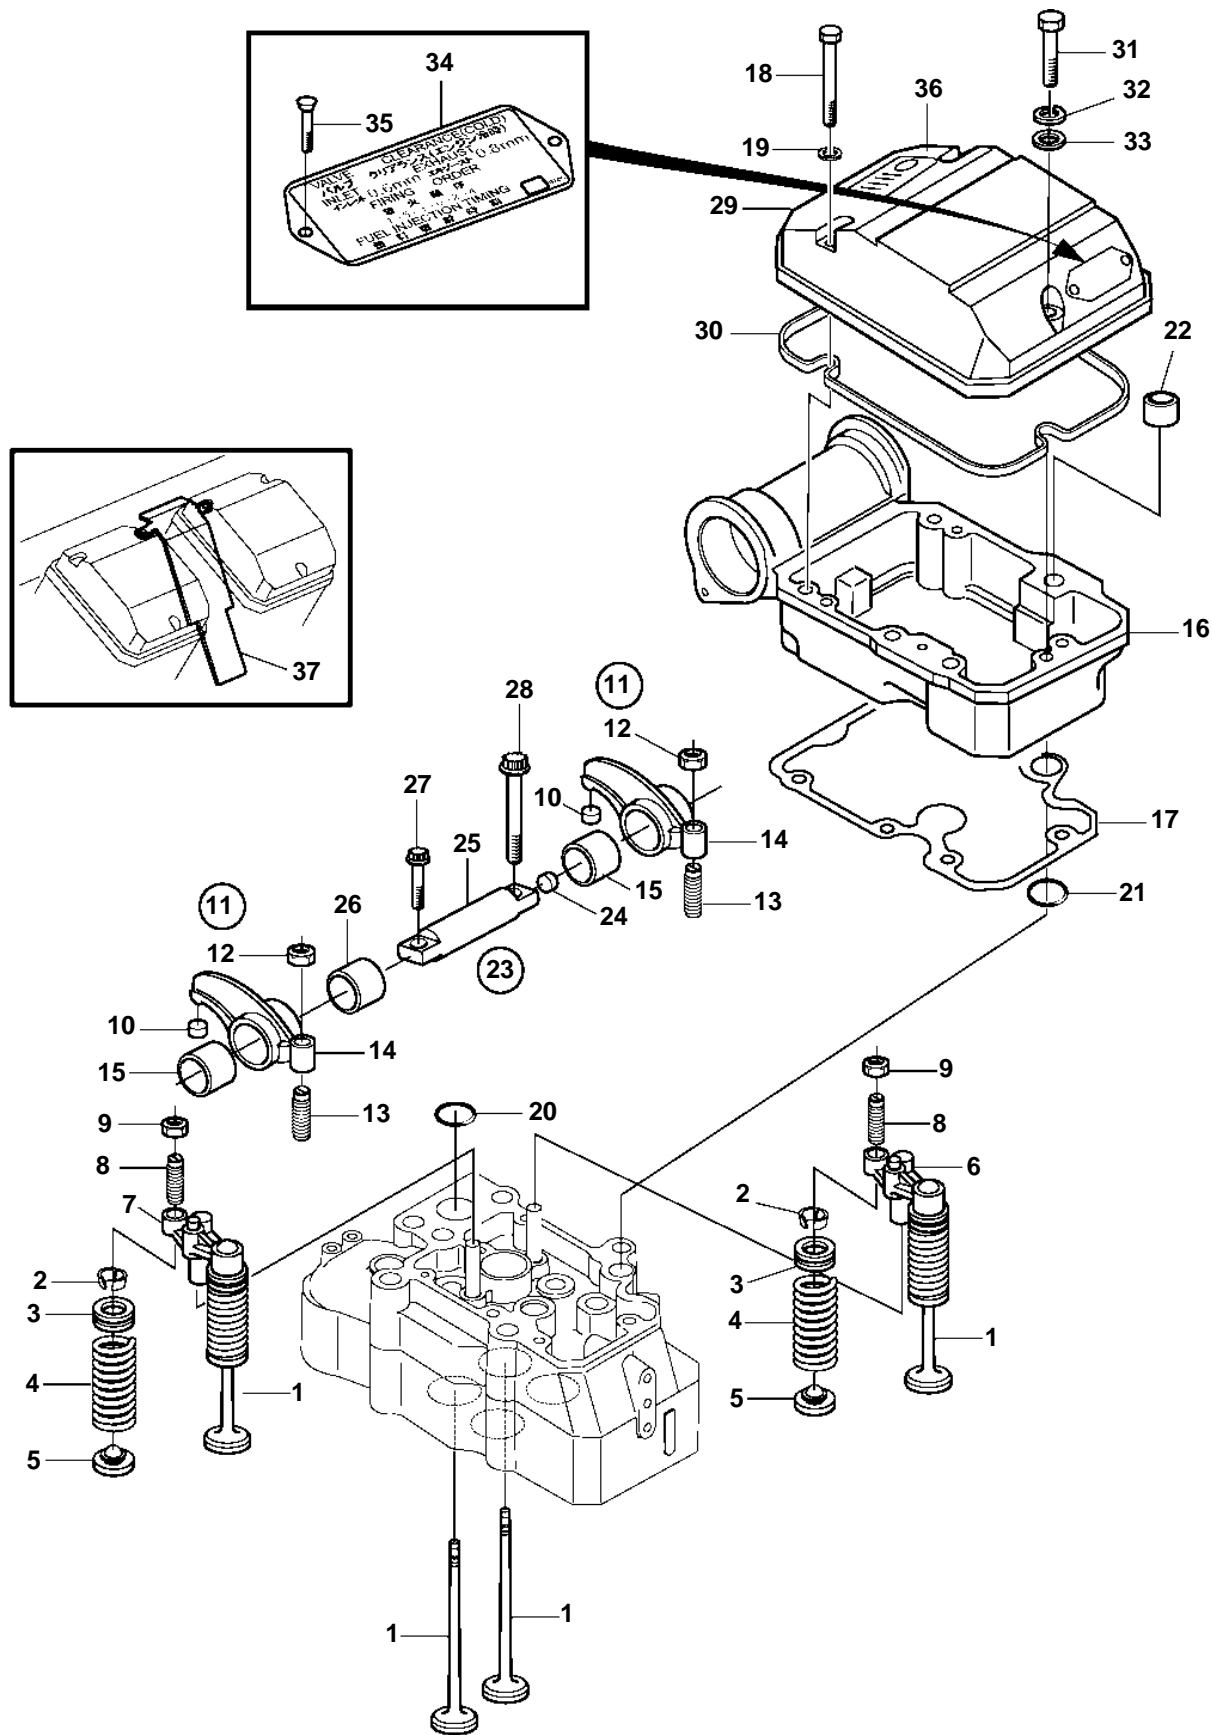

D49A-MT AUX, D49A-MS AUX

22327

D49A-MT AUX, D49A-MS AUX

REF	PART NO.	QTY	DESCRIPTION	NOTES
1	3831722	48	Valve	
2	3831632	96	Valve collet	
3	3831710	48	Rotator	
4	3831715	48	Valve spring	
5	3831664	48	Valve stem seal	
6	3807200	12	Steering yoke	
7	3831717	12	Fork	
8	3831689	24	Adjusting screw	
9	3832203	24	Nut	
10	3831613	24	Cap	
11	3834375	24	Rocker arm	
12	3832204	24	· Nut	
13	3831688	24	· Adjusting screw	
14		24	· Rocker arm	
15	3831725	24	· Bushing	
16	3839477	12	Housing	(3831723)
17	3831720	12	Gasket	SN-11285
	3808716	12	Gasket	SN11286-
18	3832087	60	Screw	
19	3840896	60	Washer	
20	3839038	12	O-ring	
21	3831559	12	O-ring	
22	3833970	12	Pin	
23	3831726	12	Rocker arm shaft	
24	3833114	12	· Cap	
25		12	· Rocker arm shaft	
26	3831714	12	Spacer	
27	3832350	12	Flange screw	
28	3831718	12	Screw	
29	3835030	12	Cover	
30	3831727	12	O-ring	
31	3831547	36	Screw	
32	3832233	36	Spring washer	
33	3832214	36	Washer	
34		1	Plate	
35		2	Rivet	
36		1	Plate	
37	888389	6	Cover	