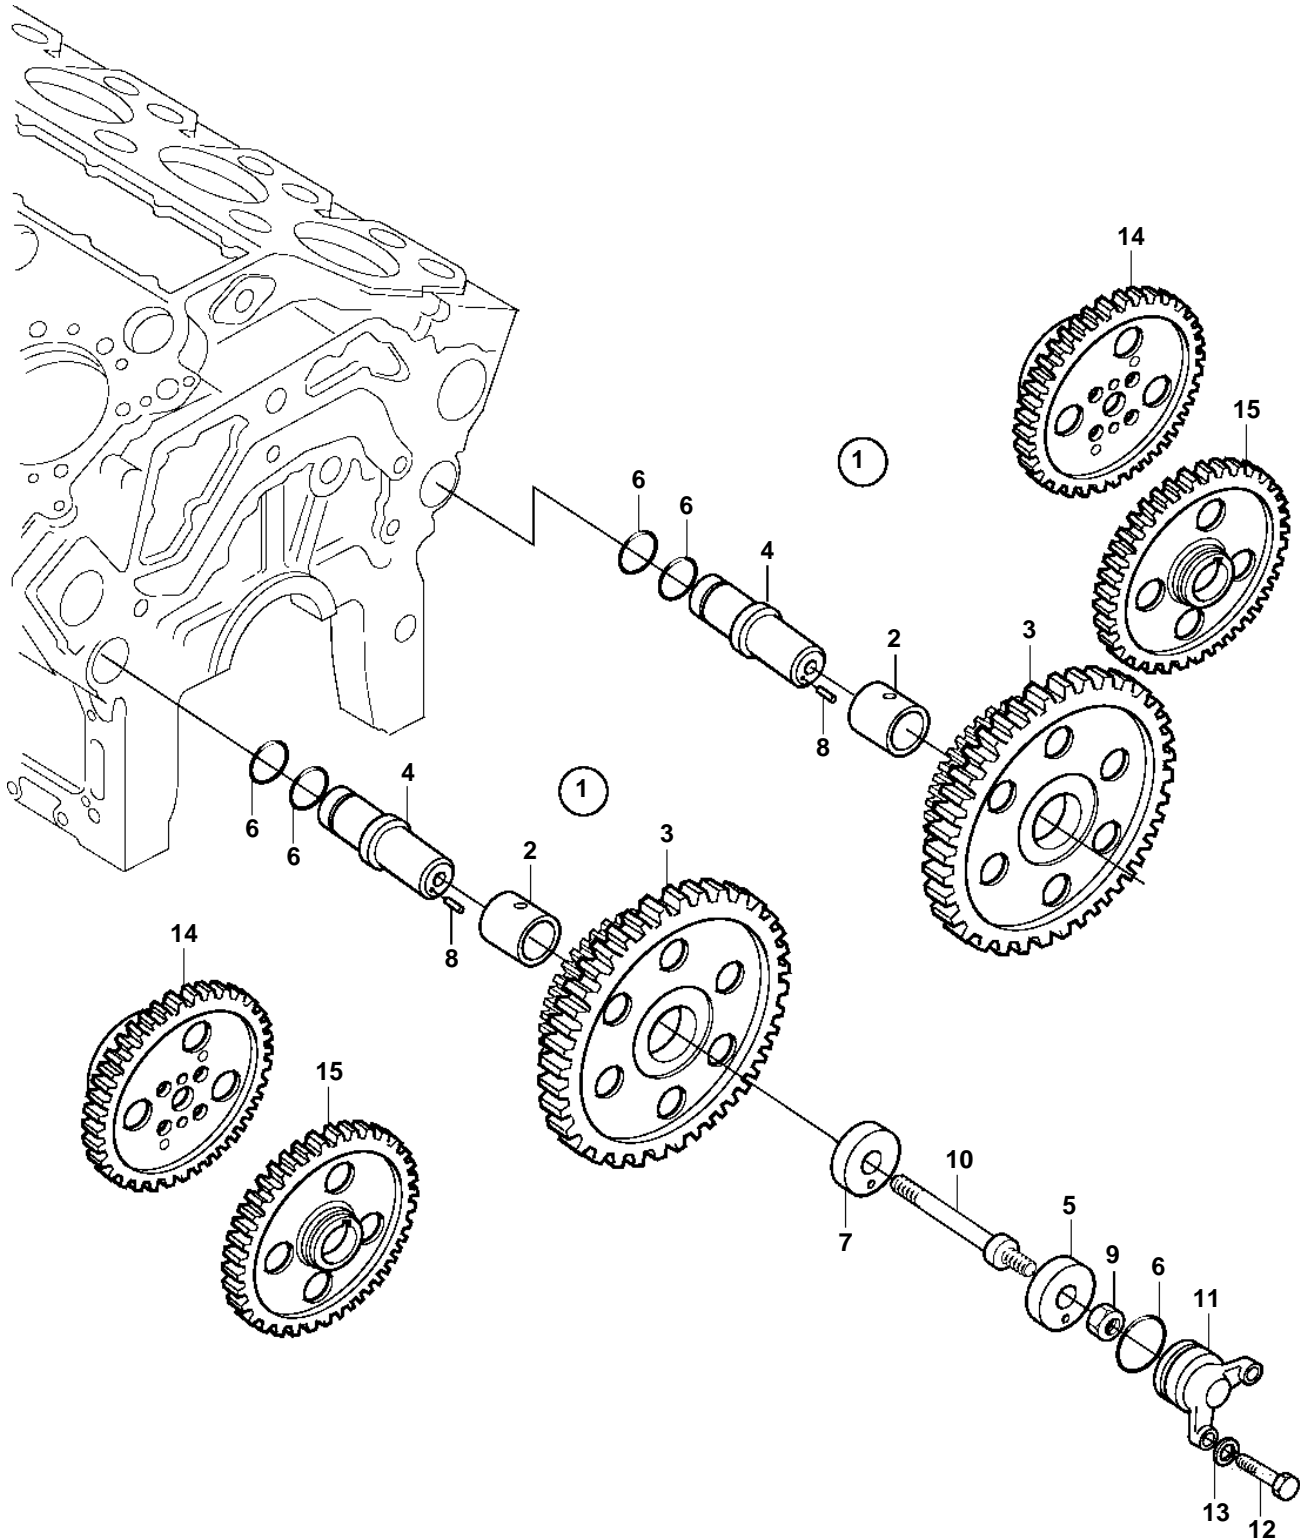

## D49A-MT AUX, D49A-MS AUX

REF	PART NO.	QTY	DESCRIPTION
1	3839482	2	Idler gear
2	3839483	2	· Bushing
3		2	· Idler gear
4	3839524	2	Shaft, idle gear
5	3833208	2	Thrust ring
6	3831574	6	O-ring
7	3834256	2	Pressure plate
8	3831815	2	Pin
9	3839484	2	Nut
10	3832312	2	Screw, idle gear
11	3833338	2	Cover
12	3832058	4	Screw
13	3832245	4	Spring washer
14	3833585	2	Camshaft gear, camshaft
15	3833598	2	Gear, fuel inj. pump