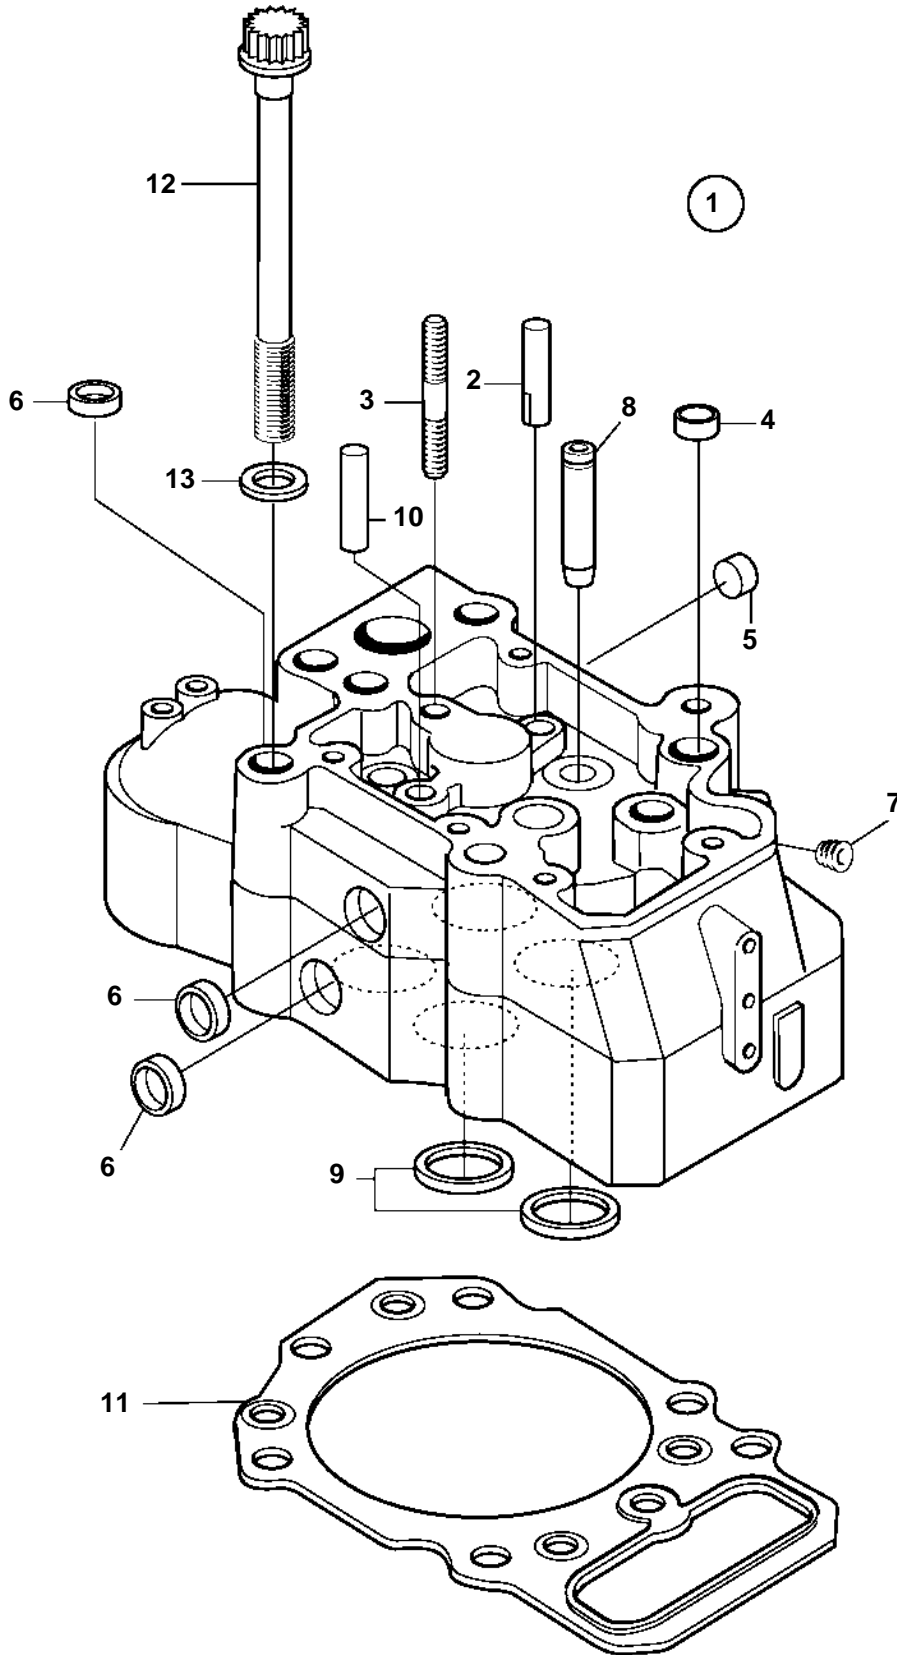

D49A-MT AUX, D49A-MS AUX

D49A-MT AUX, D49A-MS AUX

REF	PART NO.	QTY	DESCRIPTION	NOTES
1	3833621	1	Cylinder head	SN-11285
	3588034	1	Cylinder head	SN11286-
2	3831663	2	· Guide	
3	3834750	1	· Stud	
4	3833970	1	· Pin	
5	3831535	1	· Cap	
6	3831537	7	· Cap	
7	3831543	1	· Plug	
8	3833612	4	· Valve guide	
9	3834491	4	· Valve seat	STD (3835203)
	3808009	4	· Valve seat	OD=0,03mm
	3808033	4	· Valve seat	OD=0,06mm
10	3836548	6	· Pin	
11	3835065	2	Gasket	
12	3831705	6	Screw	
13	3831670	6	Washer	