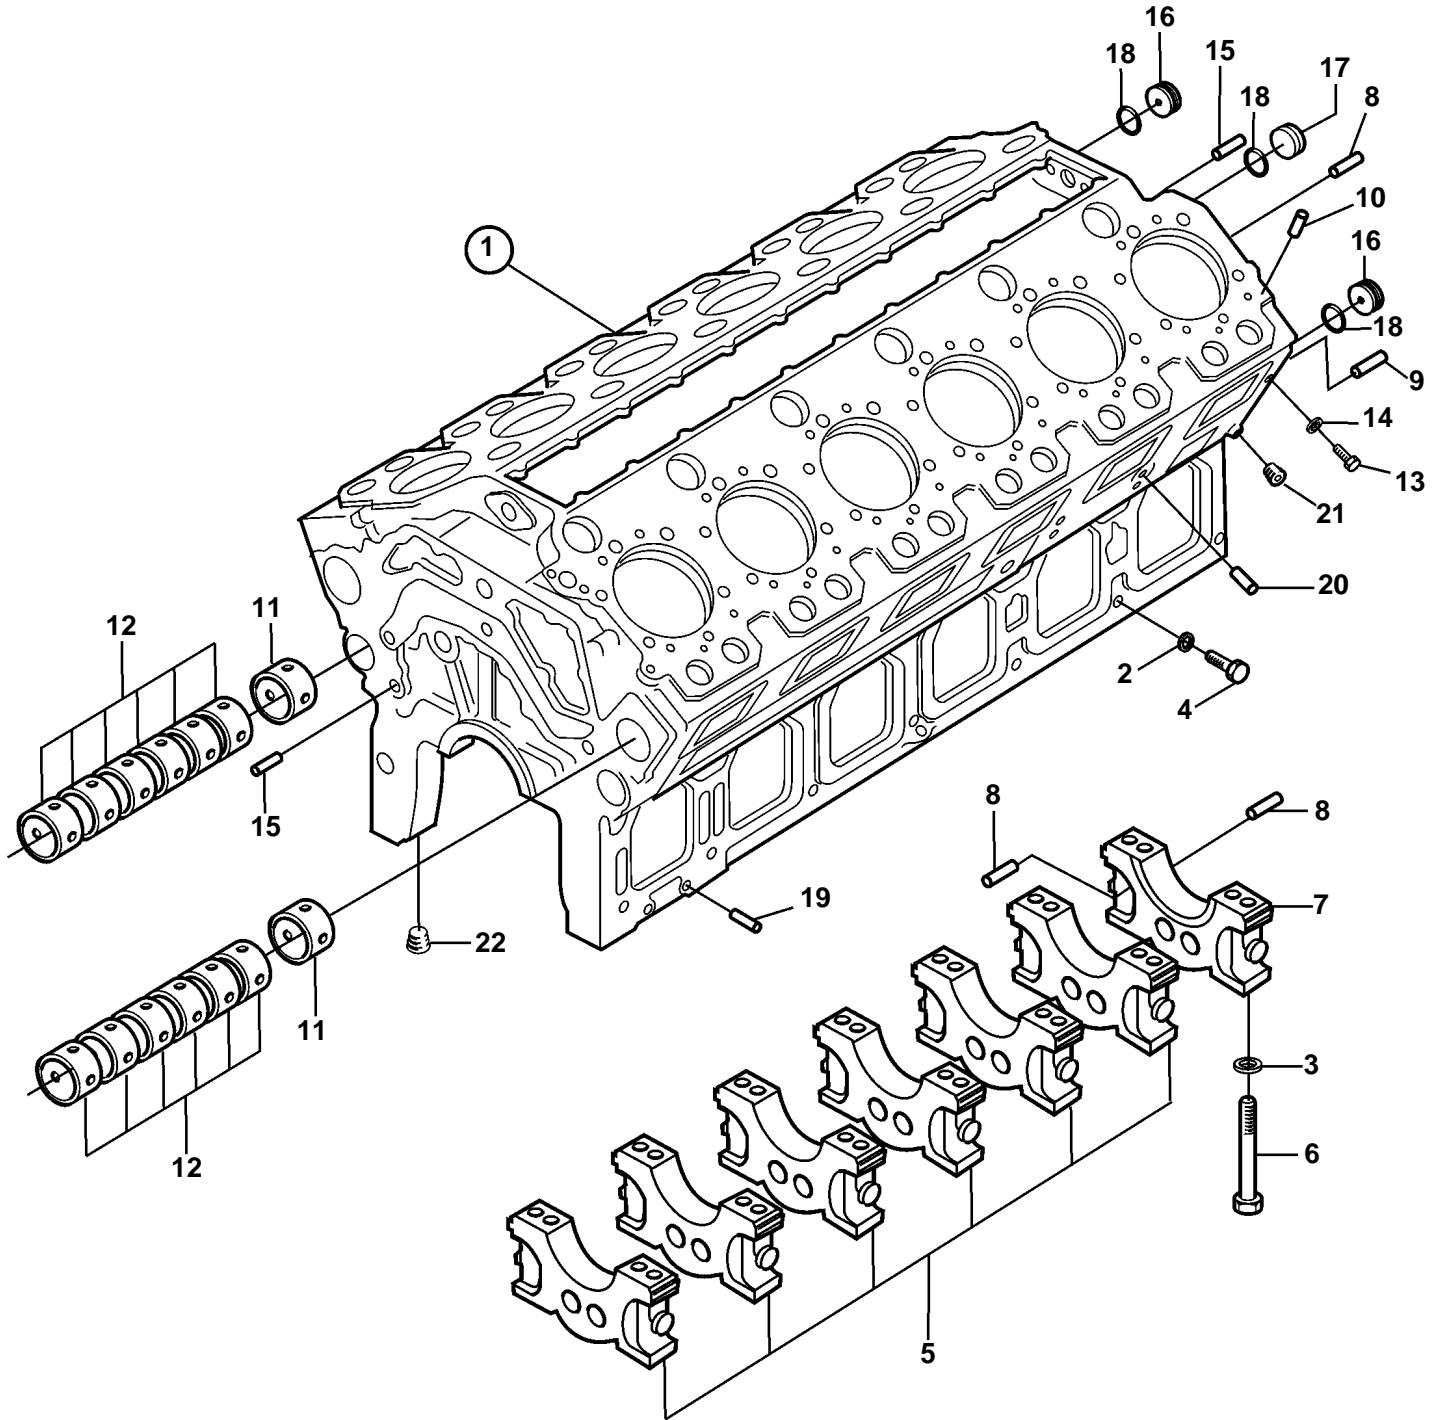

D49A-MT AUX, D49A-MS AUX

D49A-MT AUX, D49A-MS AUX

REF	PART NO.	QTY	DESCRIPTION
1	888262	1	Cylinder block
2	3808064	14	· O-ring
3	3834855	28	· Washer
4	3835152	14	· Screw
5		6	· Main bearing cap
6	3835403	28	· Screw
7		1	· Main bearing cap
8	3833973	6	· Pin
9	3831815	2	· Pin
10	3831629	24	· Pin
11	3831734	2	· Bushing
12	3831735	12	· Bushing
13	3831737	14	· Screw
14	3831588	14	· Sealing washer
15	3833962	2	· Pin
16	3831732	2	· Plate
17	3831649	1	· Plate
18	3831561	3	· O-ring
19	3831839	4	· Pin
20	3831816	4	· Pin
21	3831545	2	· Plug
22	3831858	1	· Plug