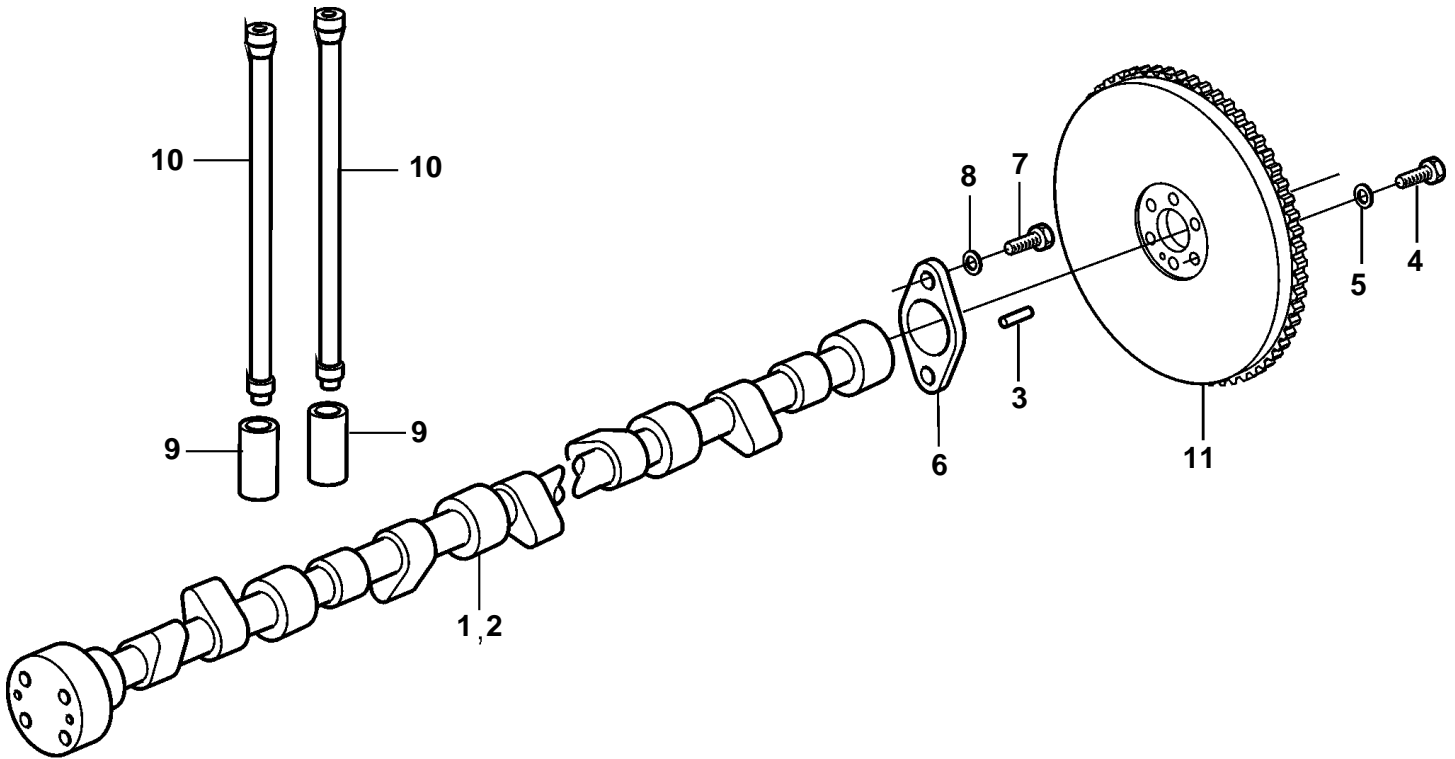

D49A-MT AUX, D49A-MS AUX

18471

D49A-MT AUX, D49A-MS AUX

REF	PART NO.	QTY	DESCRIPTION	NOTES
1	3833106	1	Camshaft	R
2	3833103	1	Camshaft	L
3	3831816	4	Pin	
4	3832083	8	Screw	
5	3840896	8	Washer	
6	3834207	2	Plate	
7	3832058	4	Screw	
8	3832245	4	Spring washer	
9	3831731	24	Lifter	
10	3831728	24	Push rod	
11			Camshaft gear	