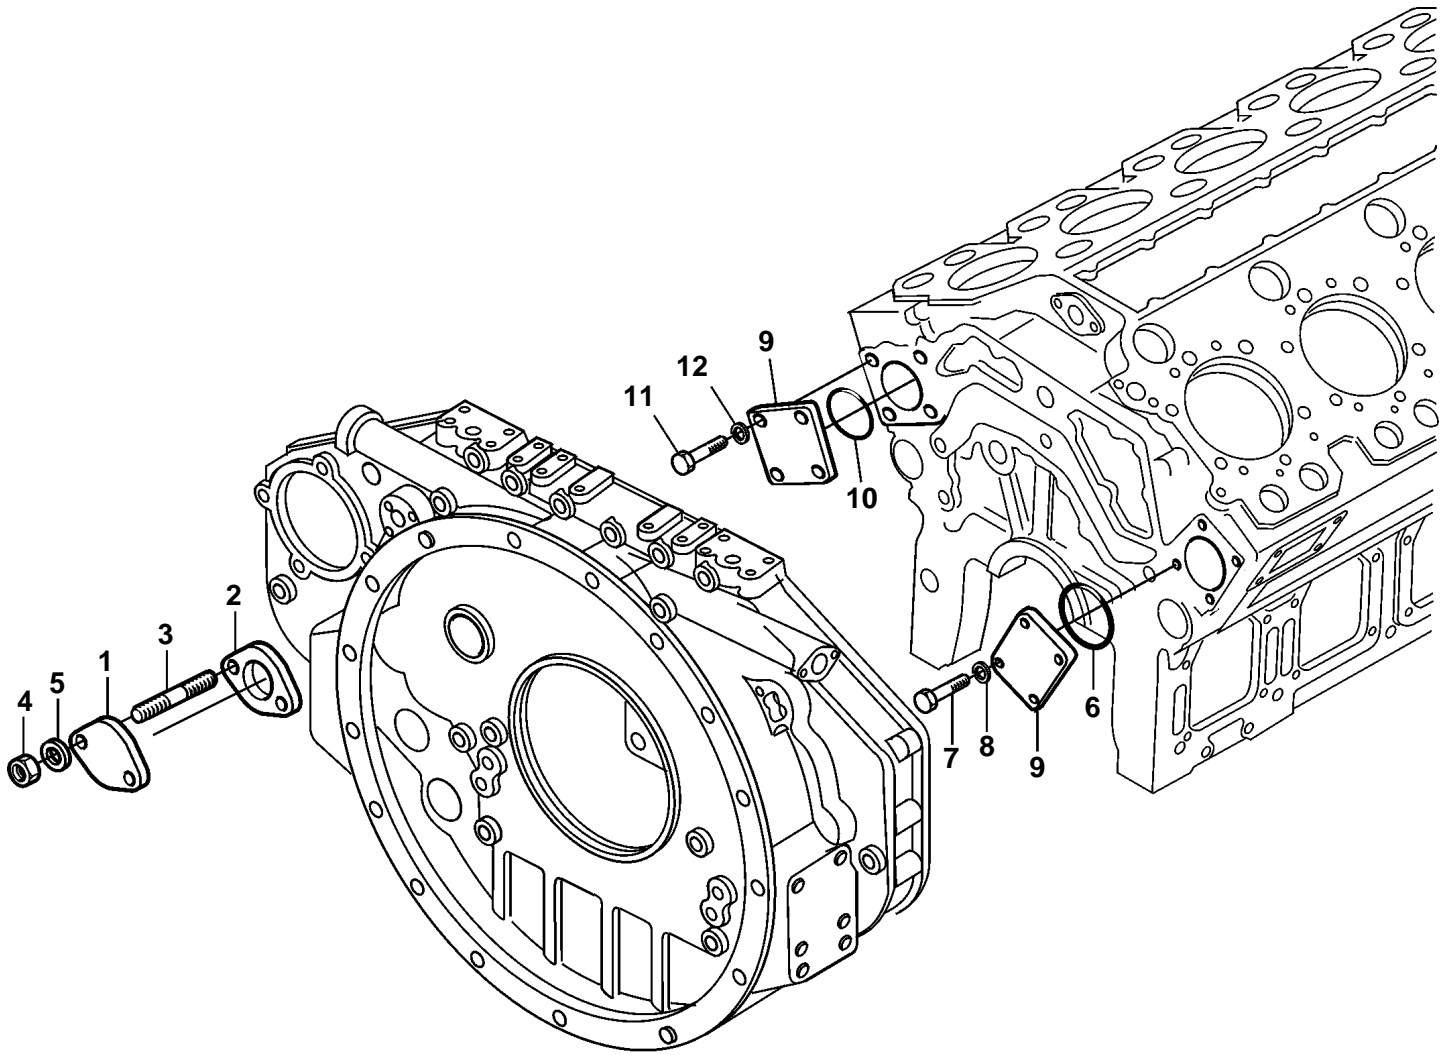

D49A-MT AUX, D49A-MS AUX

18500

D49A-MT AUX, D49A-MS AUX

REF	PART NO.	QTY	DESCRIPTION
1	3831621	1	Cover
2	3831622	1	Gasket
3	3831666	2	Stud
4	3832192	2	Lock nut
5	3832225	2	Spring washer
6	3835481	1	O-ring
7	3832058	4	Screw
8	3832245	4	Spring washer
9	3833339	2	Cover
10	3835481	1	O-ring
11	3832058	4	Screw
12	3832245	4	Spring washer