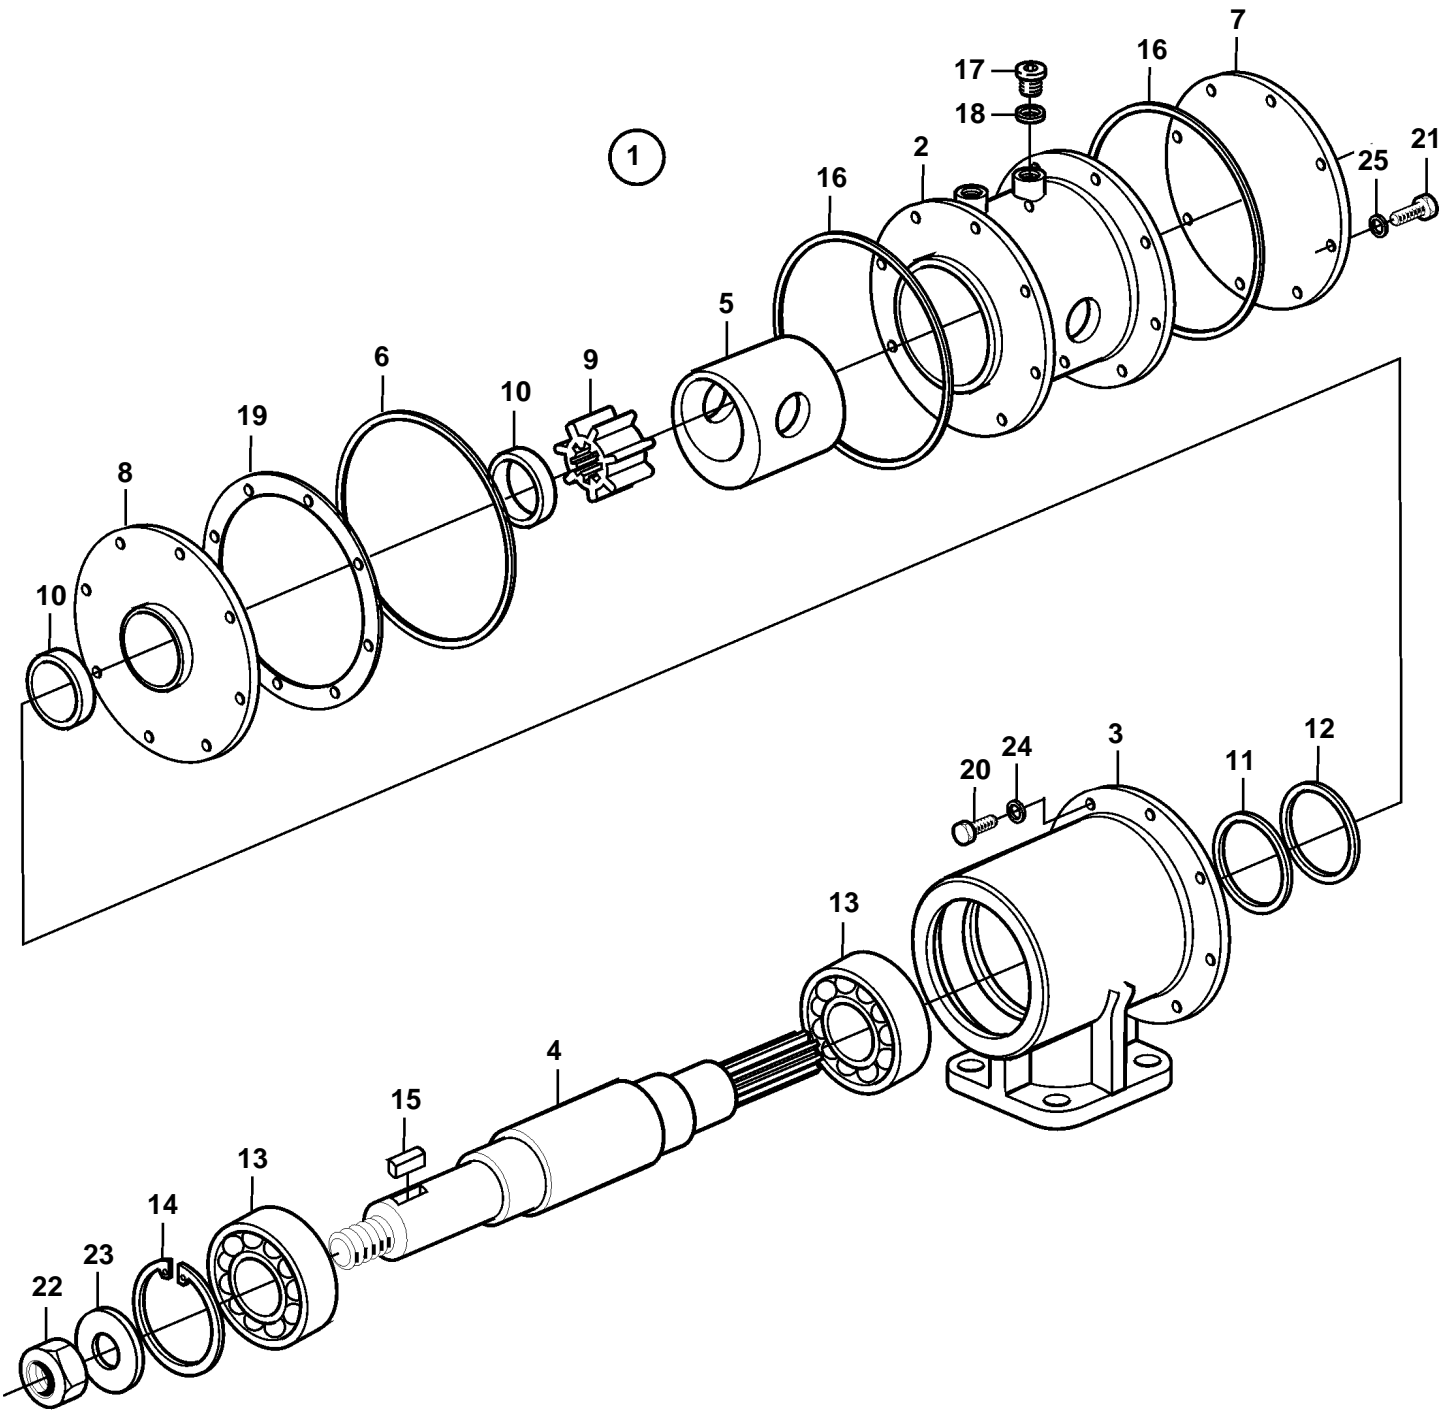

D49A-MT AUX

18548

D49A-MT AUX

REF	PART NO.	QTY	DESCRIPTION
1	3839464	1	Sea water pump
2	3835716	1	· Pump housing
3	3835717	1	· Retainer
4	3839463	1	· Shaft
5	3835727	1	· Cam
6	3835728	1	· Plate
7	3835729	1	· Cover
8	3835730	1	· Bushing
9	3835731	1	· Impeller
10	3835201	1	· Sealing ring
11	3835733	1	· Sealing ring
12	3835734	1	· Oil deflector ring
13	3836553	2	· Bearing
14	3835736	1	· Snap ring
15	3835737	1	· Key
16	3831986	2	· O-ring
17	3835196	2	· Screw
18	3835062	2	· Gasket
19	3835741	1	· Gasket
20	963582	8	· Screw
21	3835173	8	· Plate
22	3836554	1	· Nut
23	3835745	1	· Washer
24	3835746	8	· Spring washer
25	3835747	8	· Spring washer