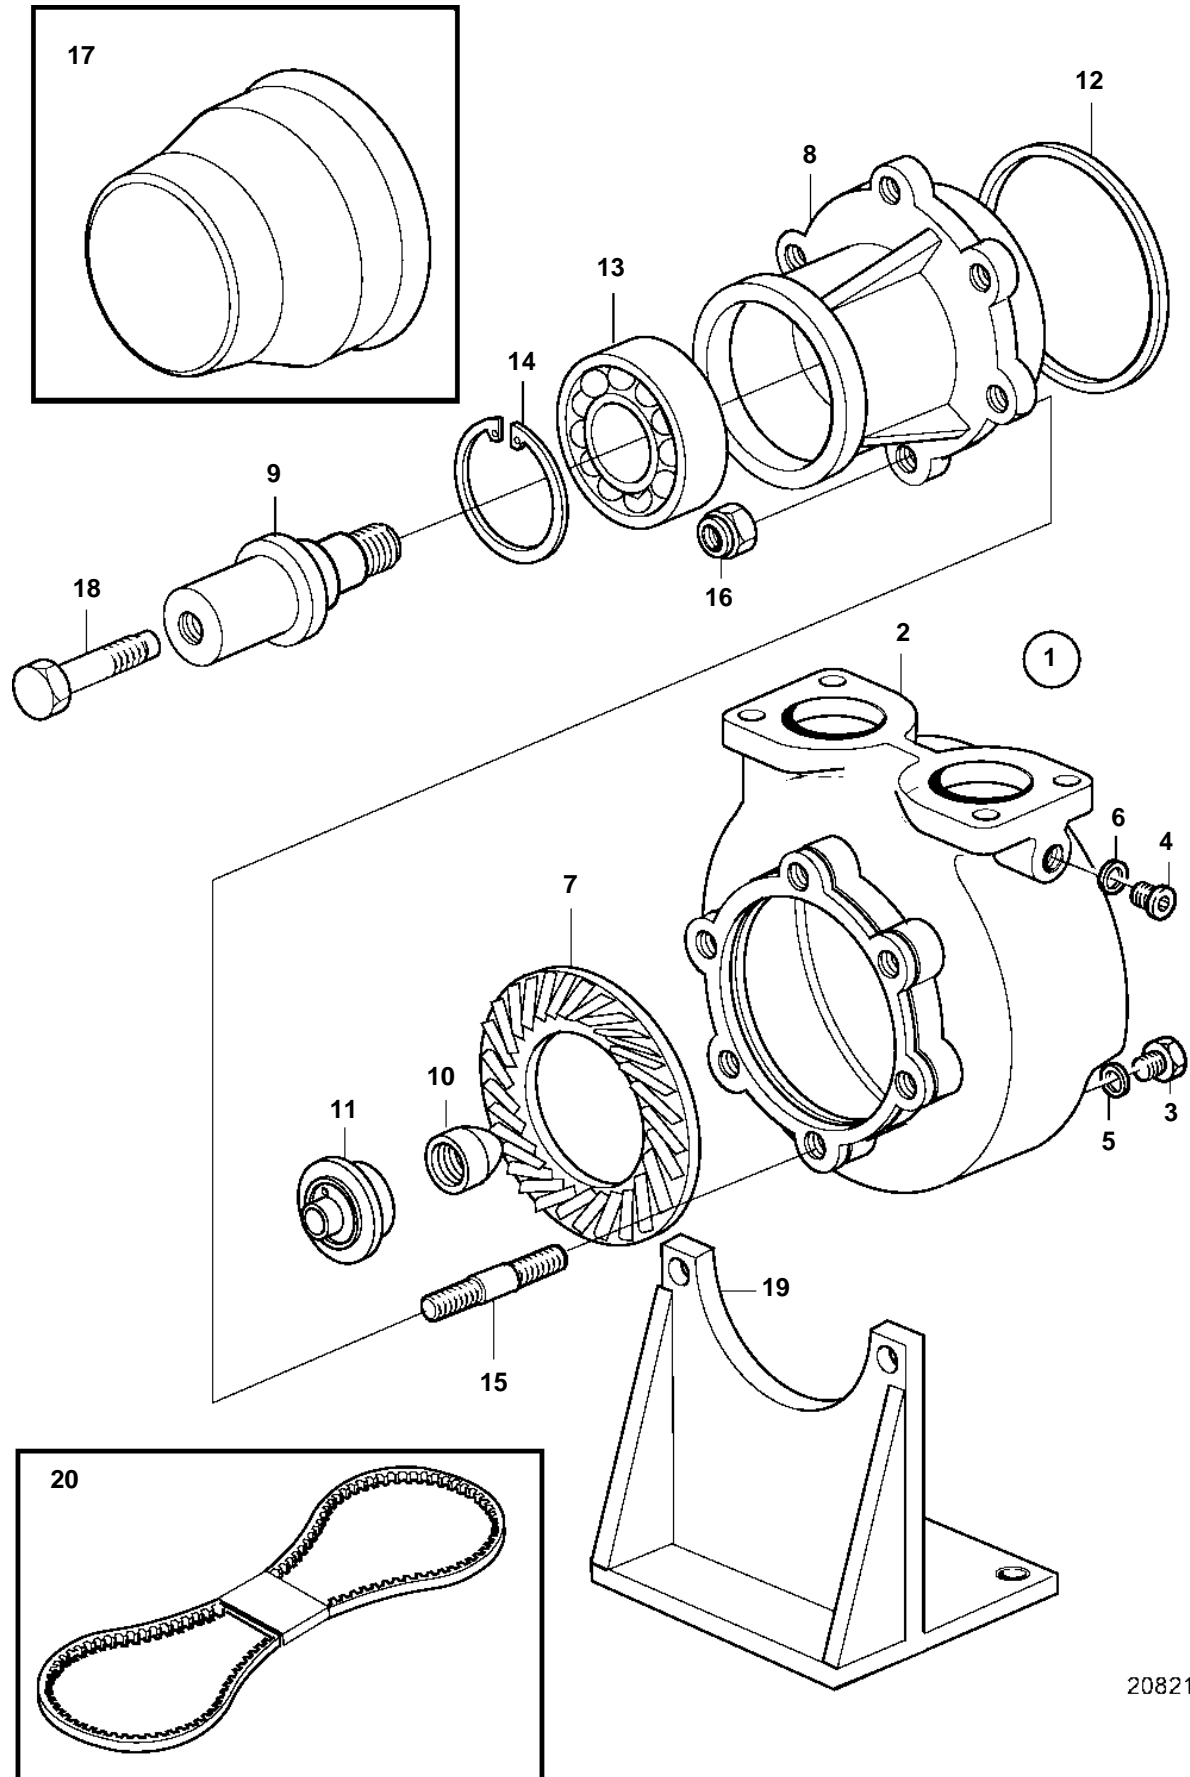

D49A-MT AUX

20821

D49A-MT AUX

REF	PART NO.	QTY	DESCRIPTION	NOTES
1	3839072	1	Sea water pump	
2	3839073	1	· Housing	
3	3839074	1	· Plug	
4	3839075	1	· Plug	
5	3839076	1	· Sealing ring	
6	3839077	1	· Sealing ring	
7	3839078	1	· Impeller	
8	3839079	1	· Bearing housing	
9	3839080	1	· Shaft	
10	3839081	1	· Nut	
11	3839082	1	· Seal	
12	3839084	1	· O-ring	
13	3839085	1	· Ball bearing	
14	3839087	1	· Lock ring	
15	3839097	2	· Stud	
	981114	4	· Stud	M8x35mm
16	948645	6	· Lock nut	M8
17	3839098	1	· Shim	
18	3839099	1	· Screw	
19	3839100	1	· Bracket	
20	3839241	1	V-belt	