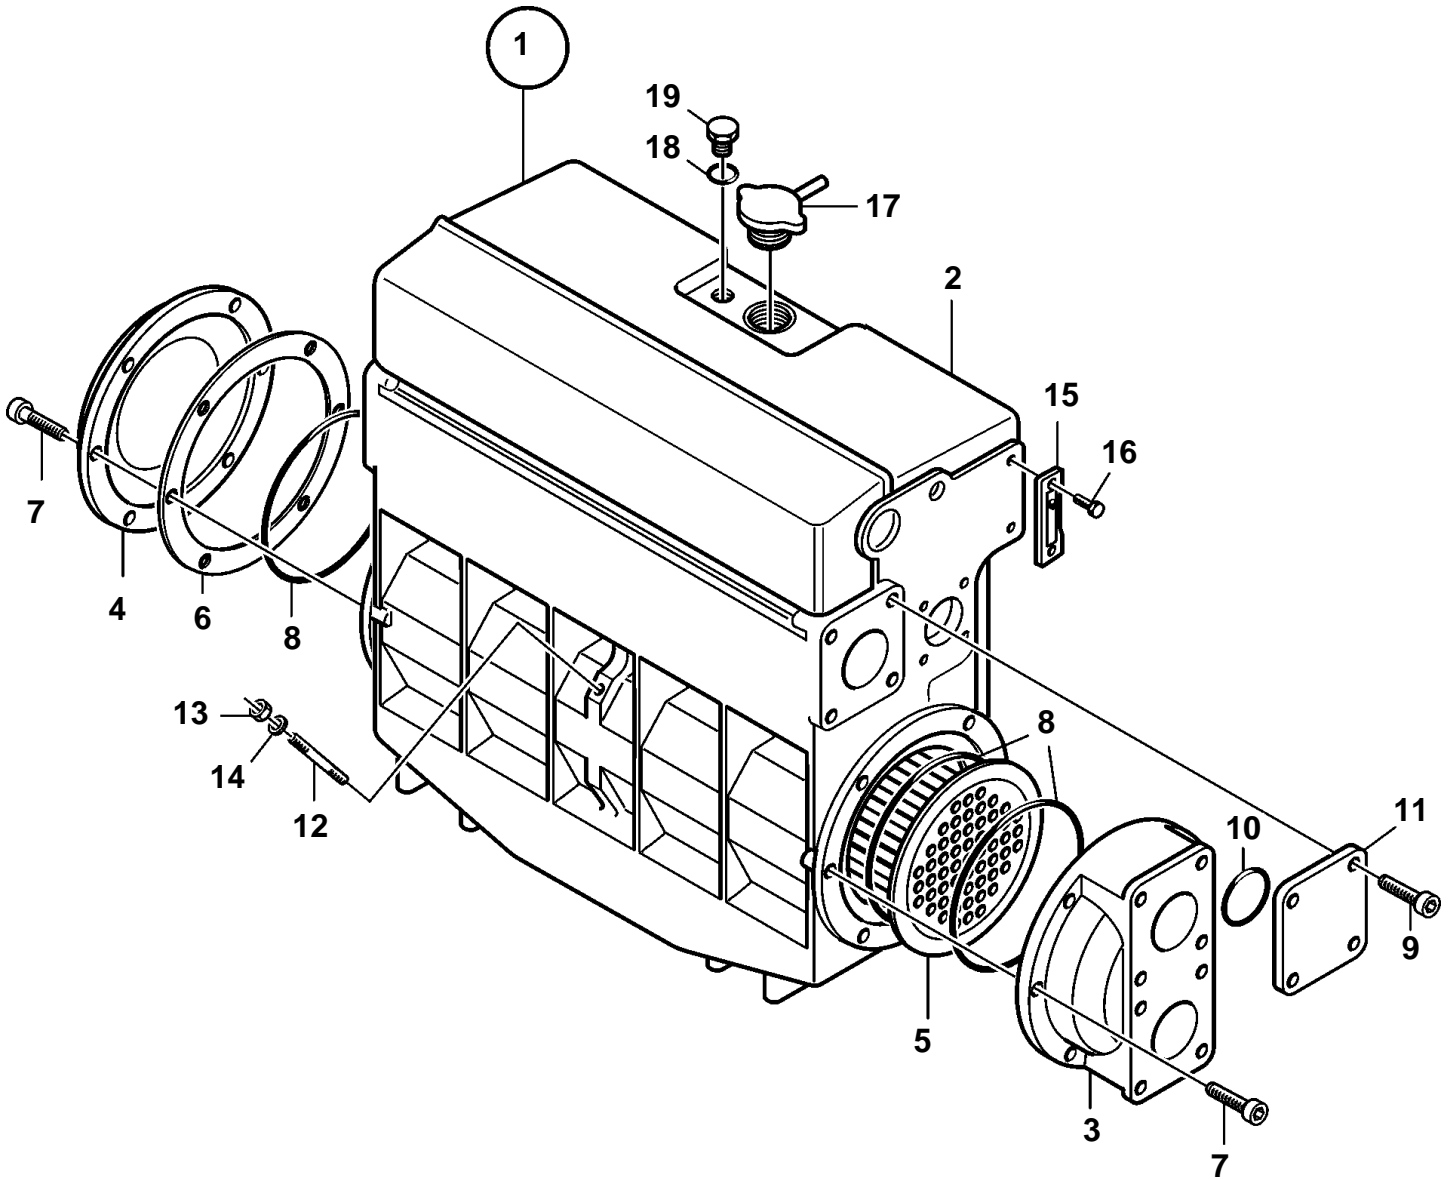

D49A-MT AUX

20365

D49A-MT AUX

REF	PART NO.	QTY	DESCRIPTION
1	3838734	1	Heat exchanger
2	3809169	1	· Housing
3	3809170	1	· Cover
4	3809171	1	· Cover
5	3809172	1	· Radiator
6	3809173	1	· Spacer
7	3809174	12	· Screw
8	3809175	4	· O-ring
9	3809178	4	· Screw
10	3809177	1	· O-ring
11	3809176	1	· Flange
12	3809179	2	· Stud
13	3809180	2	· Nut
14	3809181	2	· Seal
15	3809182	1	· Level indicator
16		2	· Screw
17	3809183	1	· Gasket
18	3809184	1	· Cap
19	3809185	1	· Plug