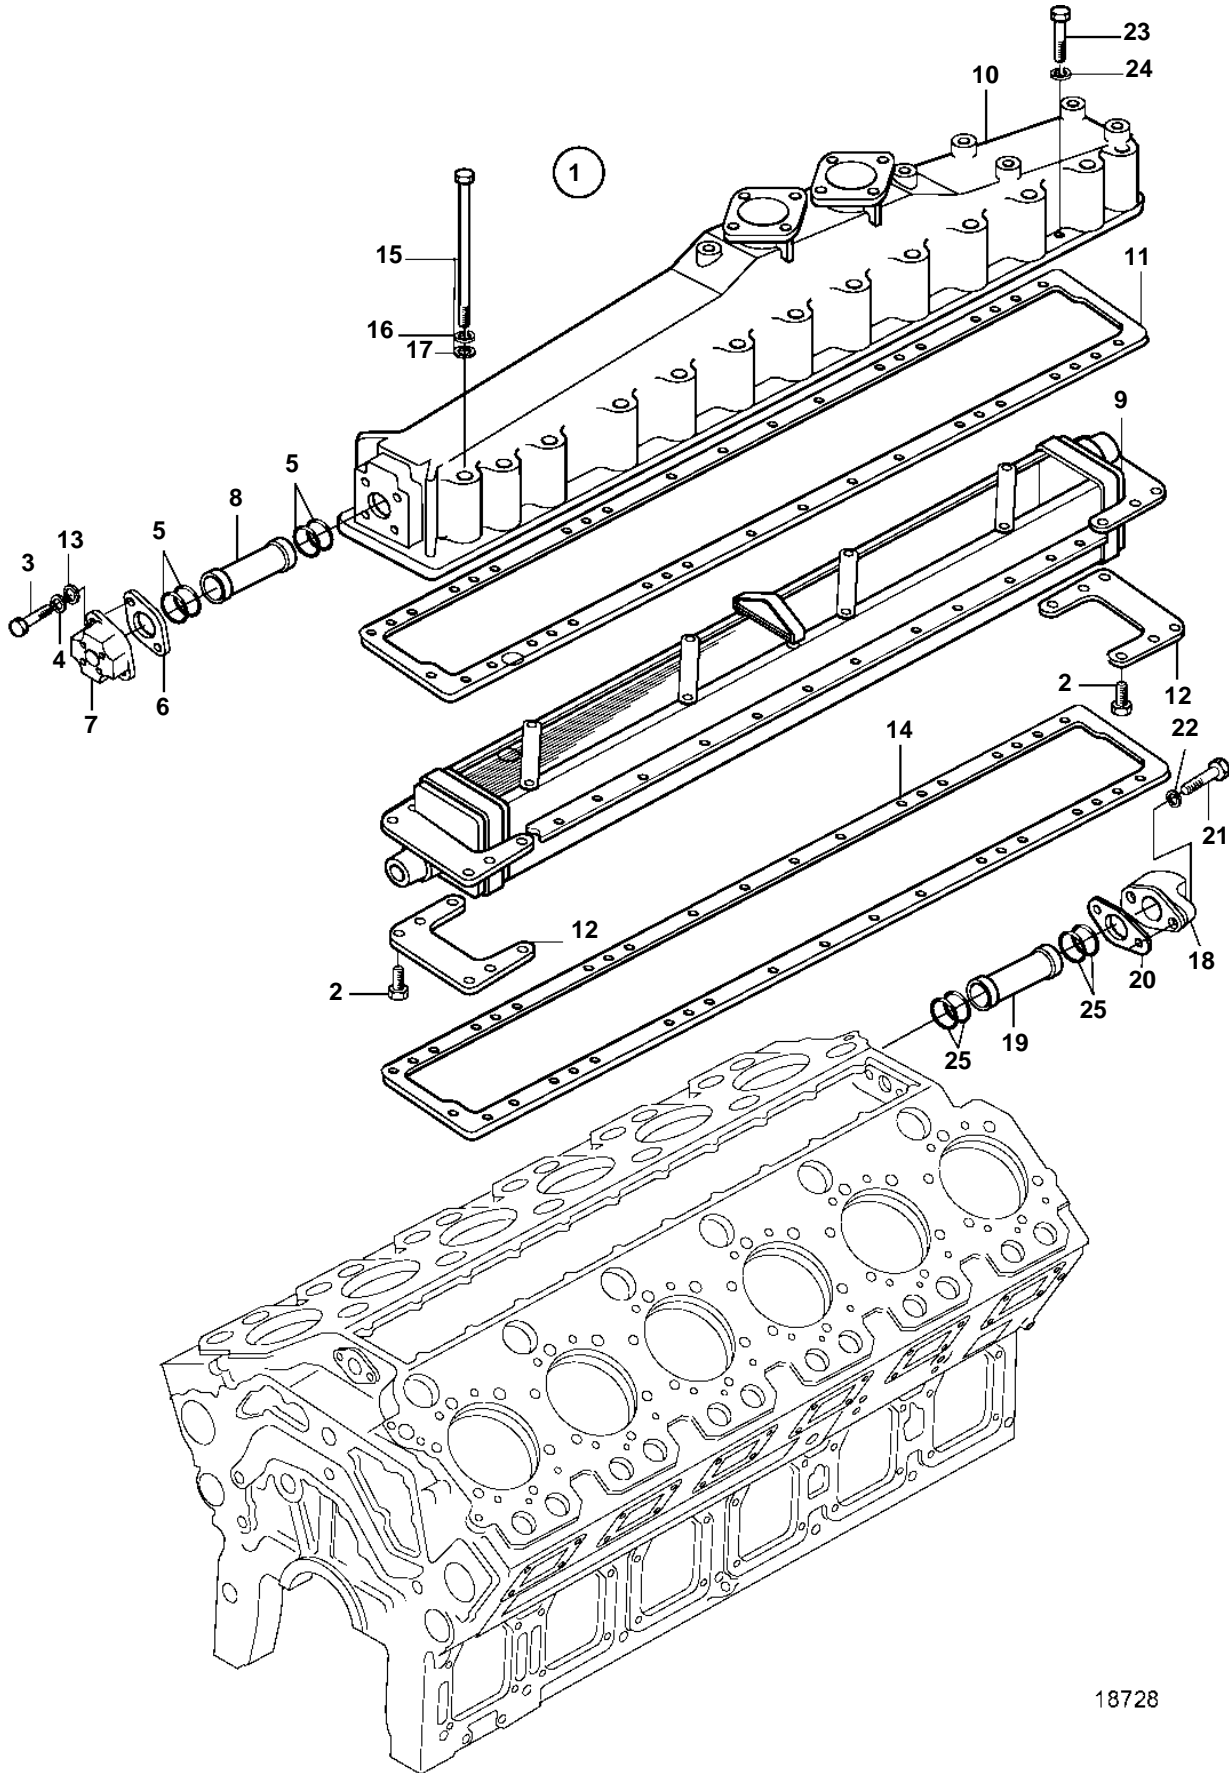

D49A-MS AUX

18728

## D49A-MS AUX

REF	PART NO.	QTY	DESCRIPTION
1	3833288	1	Intercooler
2	3831681	16	· Cross recessed screw
3	3832045	2	· Screw
4	3832233	2	· Spring washer
5	3831924	4	· O-ring
6	3835059	1	· Gasket
7	3833262	1	· Connector
8	3833988	1	· Tube
9	3833461	1	· Insert
10	3833343	1	· Cover
11	3833545	1	· Gasket
12	3834212	2	· Plate
13	3832214	2	· Washer
14	3833545	1	Gasket
15	3832201	30	Screw
16	3832233	30	Spring washer
17	3832214	30	Washer
18	3833262	1	Connector
19	3833988	1	Tube
20	3835059	1	Gasket
21	3832058	2	Screw
22	3832245	2	Spring washer
23	3832045	2	Screw
24	3832233	2	Spring washer
25	3831924	4	O-ring