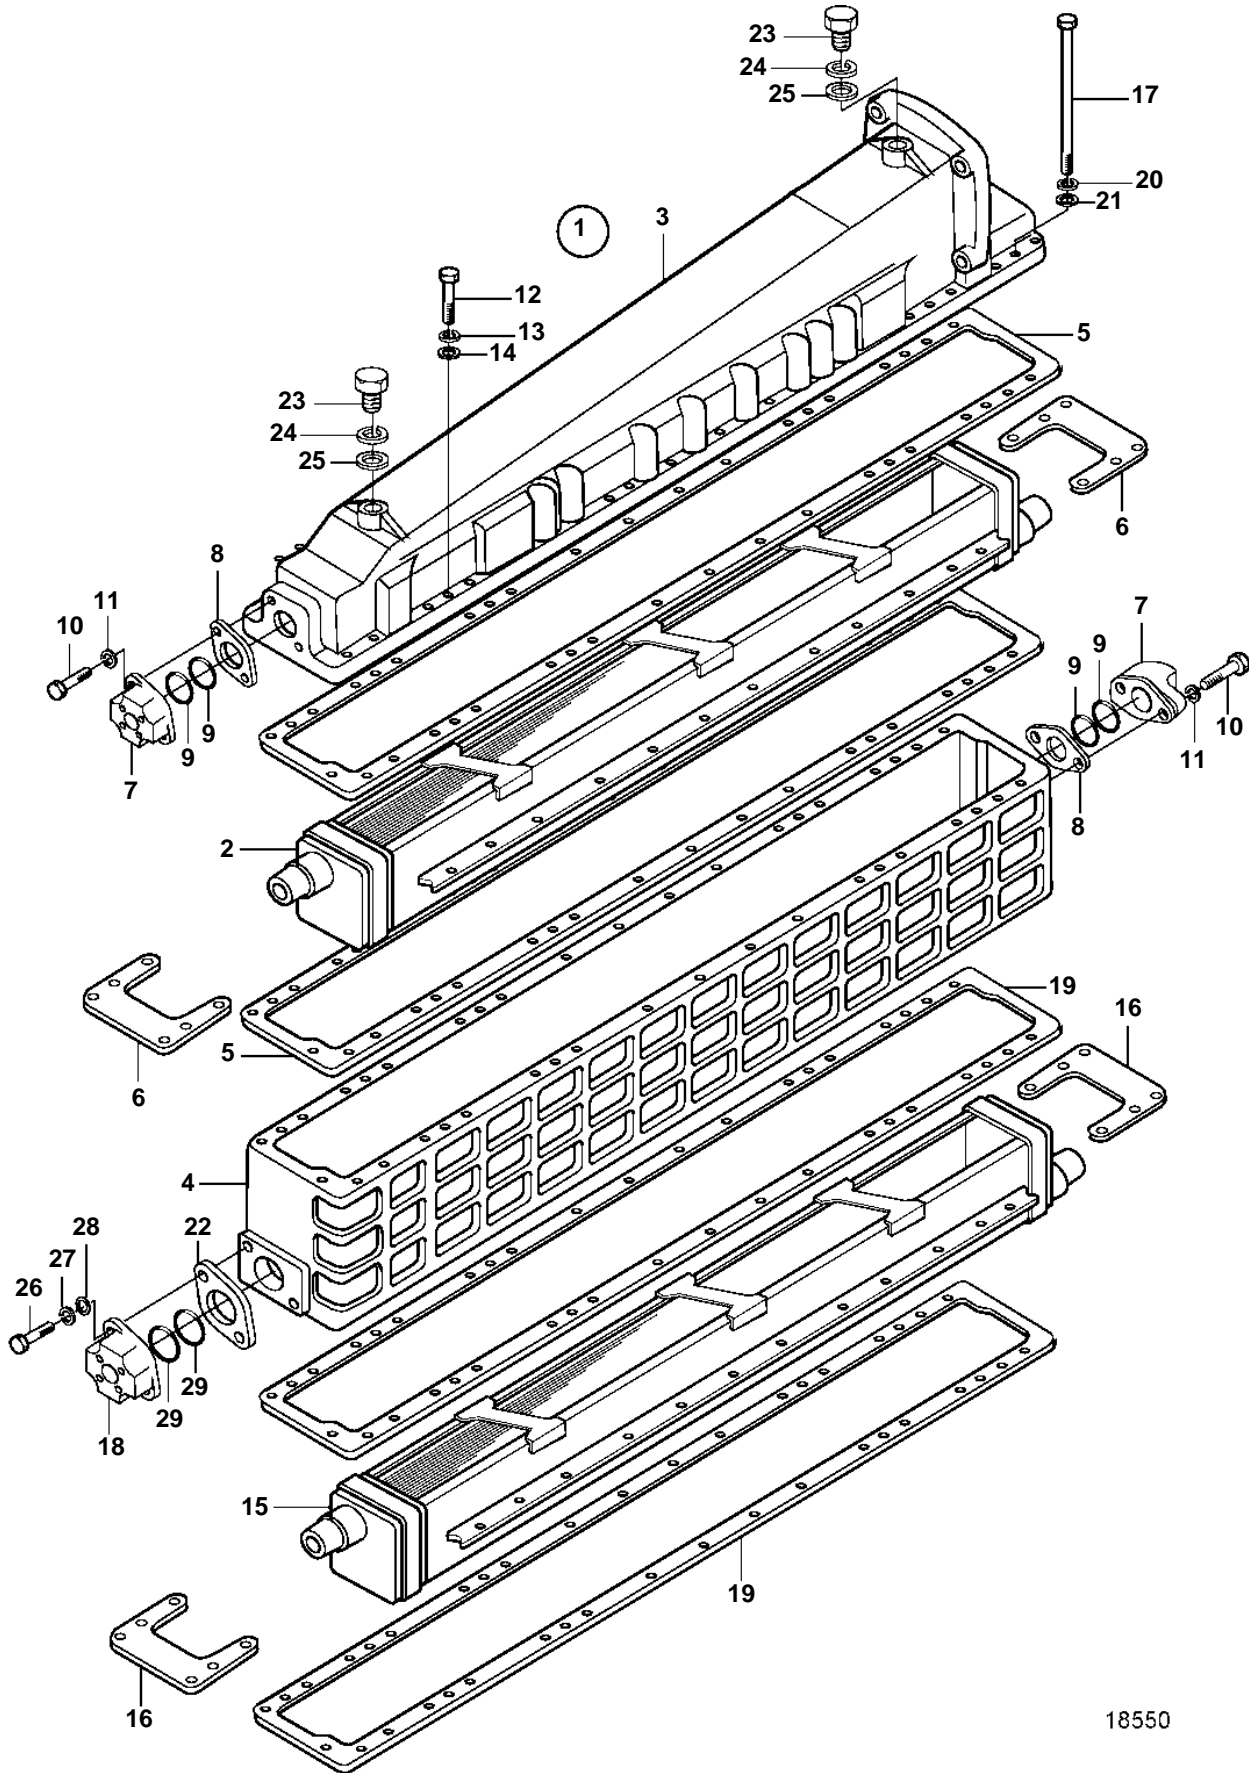

D49A-MT AUX

18550

D49A-MT AUX

REF	PART NO.	QTY	DESCRIPTION
1		1	Intercooler
2	3833462	1	· Insert
3	3833344	1	· Cover
4	3833136	1	· Housing
5	3833546	2	· Gasket
6	3834221	2	· Plate
7	3833273	2	· Connector
8	3835059	2	· Gasket
9	3831924	4	· O-ring
10	3832045	4	· Screw
11	3832233	4	· Spring washer
12	3834954	12	· Screw
13	3832233	12	· Spring washer
14	3832214	12	· Washer
15	3833462	1	Insert
16	3834221	2	Plate
17	3832202	30	Screw
18	3833273	2	Connector
19	3833545	2	Gasket
20	3832233	30	Spring washer
21	3832214	30	Washer
22	3835059	2	Gasket
23	3832058	2	Screw
24	3832245	2	Spring washer
25	3832218	2	Washer
26	3832045	2	Screw
27	3832233	2	Spring washer
28	3832214	2	Washer
29	3831924	4	O-ring