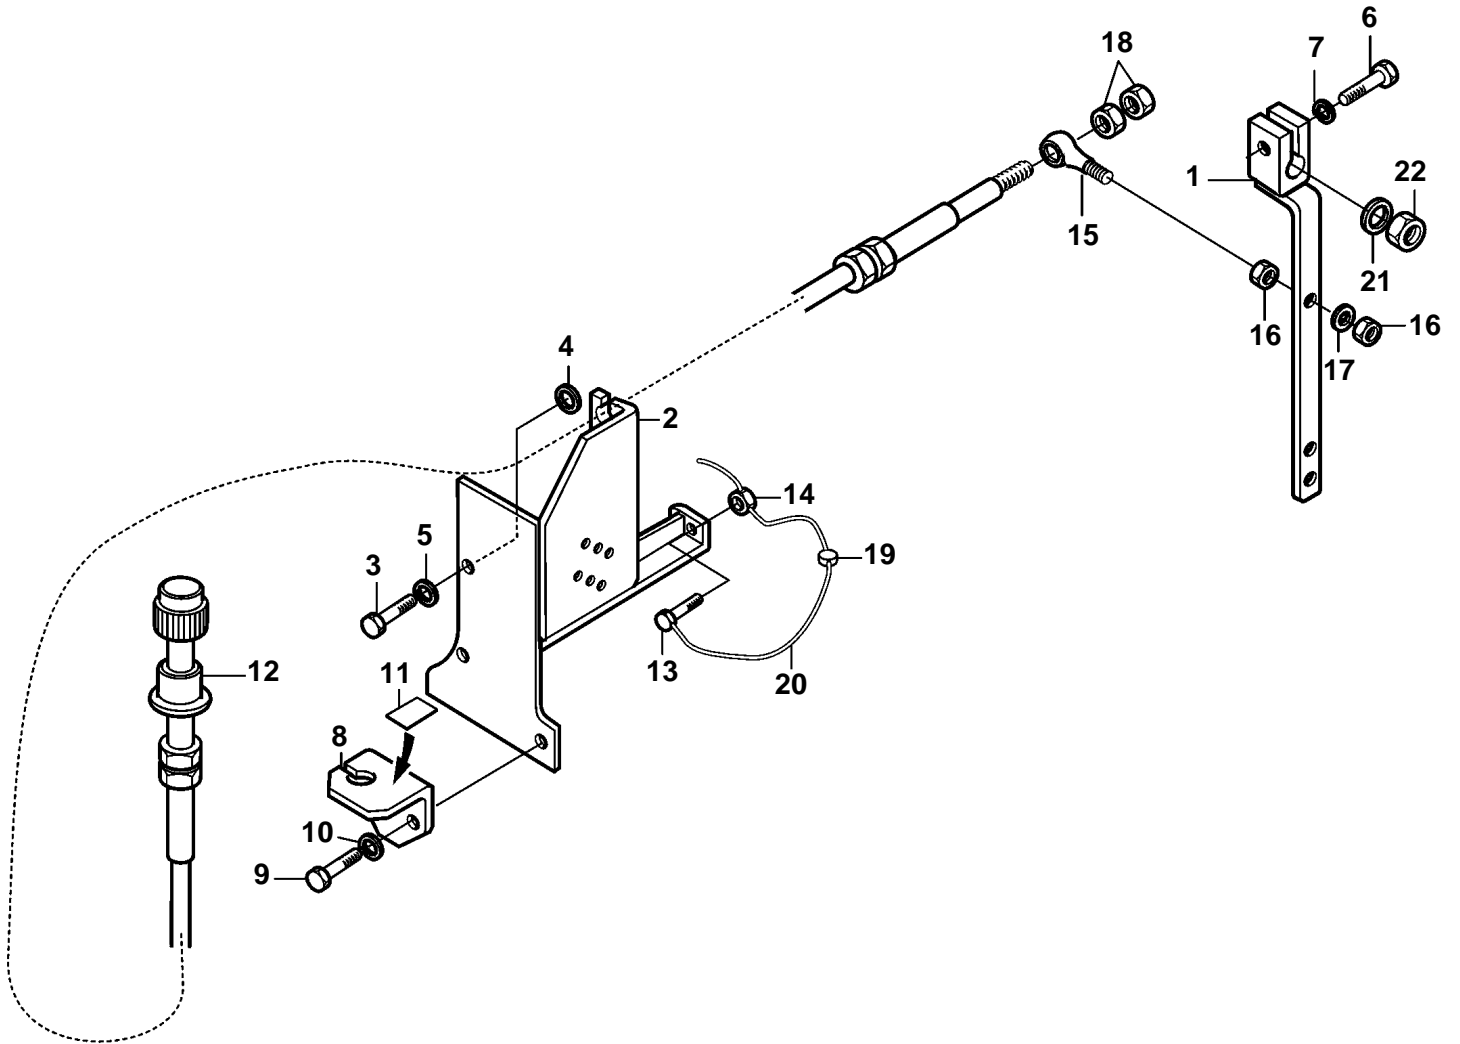

D49A-MT AUX, D49A-MS AUX

18588

D49A-MT AUX, D49A-MS AUX

REF	PART NO.	QTY	DESCRIPTION
1	3835782	1	Control lever
2	3835783	1	Bracket
3	3832063	2	Screw
4	3834867	1	Washer
5	3832245	2	Spring washer
6	3832038	1	Screw
7	3832225	1	Spring washer
8	3835784	1	Bracket
9	3832044	1	Screw
10	3832233	1	Spring washer
11		1	Sign
12	3834973	1	Cable
13	3835785	1	Screw
14	3831656	1	Nut
15	3835076	1	Ball joint
16	3832190	2	Lock nut
17	3832223	1	Spring washer
18	3835104	2	Lock nut
19	3832024	1	Lead sealing tab
20	3837686	1	Wire
21	3831950	1	Spacer
22	3831582	1	Lock nut