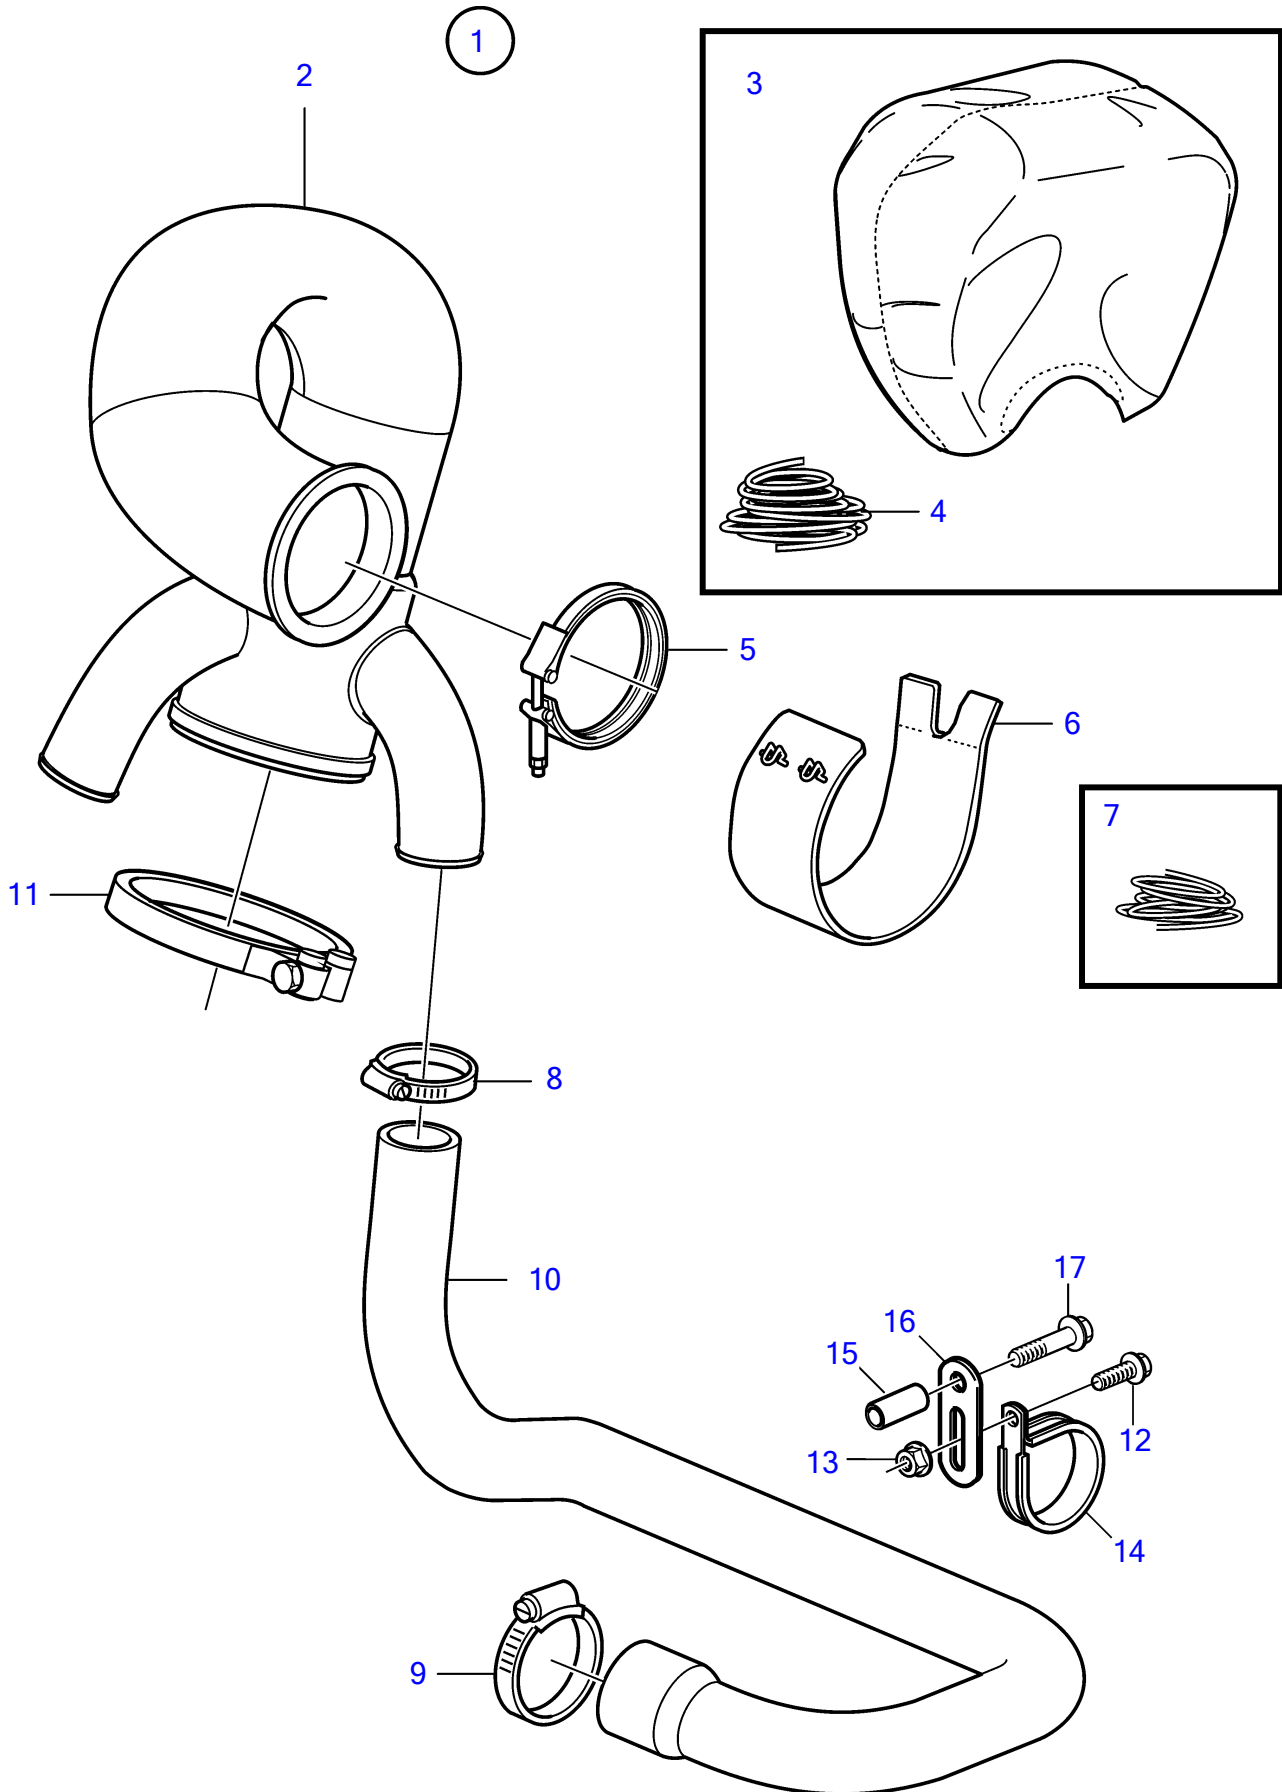

D4-210A-A, D4-225I-B, D4-225A-C, D4-225A-D, D4-260A-A, D4-260A-B, D4-260A-C, D4-260A-D, D4-300A-A, D4-300A-C, D4-300A-D, D4-225A-E, D4-260A-E, D4-300A-E

D4-210A-A, D4-225I-B, D4-225A-C, D4-225A-D, D4-260A-A, D4-260A-B, D4-260A-C, D4-260A-D, D4-300A-A, D4-300A-C, D4-300A-D, D4-225A-E, D4-260A-E, D4-300A-E

REF	PART NO.	QTY	DESCRIPTION	NOTES
1	(21187490)	1	Exhaust riser	Obsolete part
2	3840608	1	• Exhaust riser	
3	3584485	1	• • Isolation	
4	941710	X	• • Locking wire	1000mm
5	21325765	1	• V-band clamp	
6	3817198	1	• Isolation	
7	941710	X	• Locking wire	400mm
8	22274885	1	• Hose clamp	
9	961671	1	• Hose clamp	
10	40005132	1	• Hose	
11	3817484	1	• Hose clamp	
12	946440	1	• Flange screw	
13	945408	1	• Flange nut	
14	973944	1	• Clamp	
15	980935	1	• Spacer sleeve	
16	965534	1	• Bracket	
17	973924	1	• Flange screw	