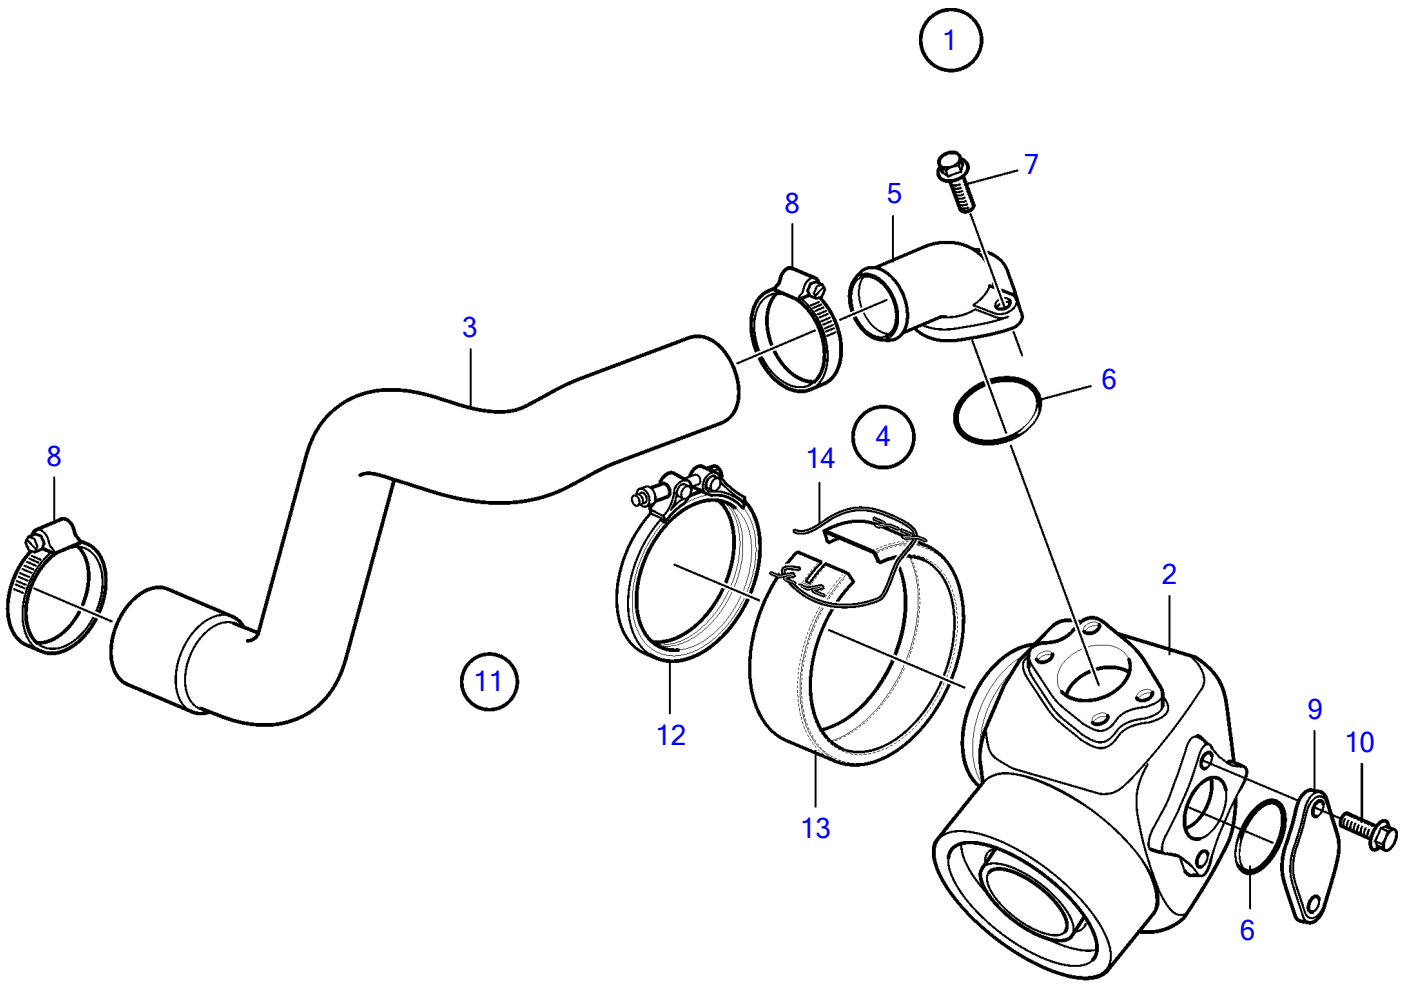

D4-300D-A, D4-300D-C, D4-300D-E, D4-300D-D

25891

D4-300D-A, D4-300D-C, D4-300D-E, D4-300D-D

REF	PART NO.	QTY	DESCRIPTION
1		1	Exhaust pipe
2	3841510	1	• Exhaust riser
3	3809100	1	• Hose
4		1	• Kit
5	21450768	1	• • Connector
6	969415	2	• • O-ring
7	948356	2	• • Flange screw
8	961672	2	• • Hose clamp
9	3584006	1	• • Cover
10	946934	2	• • Flange screw
11		1	• Kit
12	21325767	1	• • V-band clamp
13	3817196	1	• • Isolation
14	941710	1	• • Locking wire