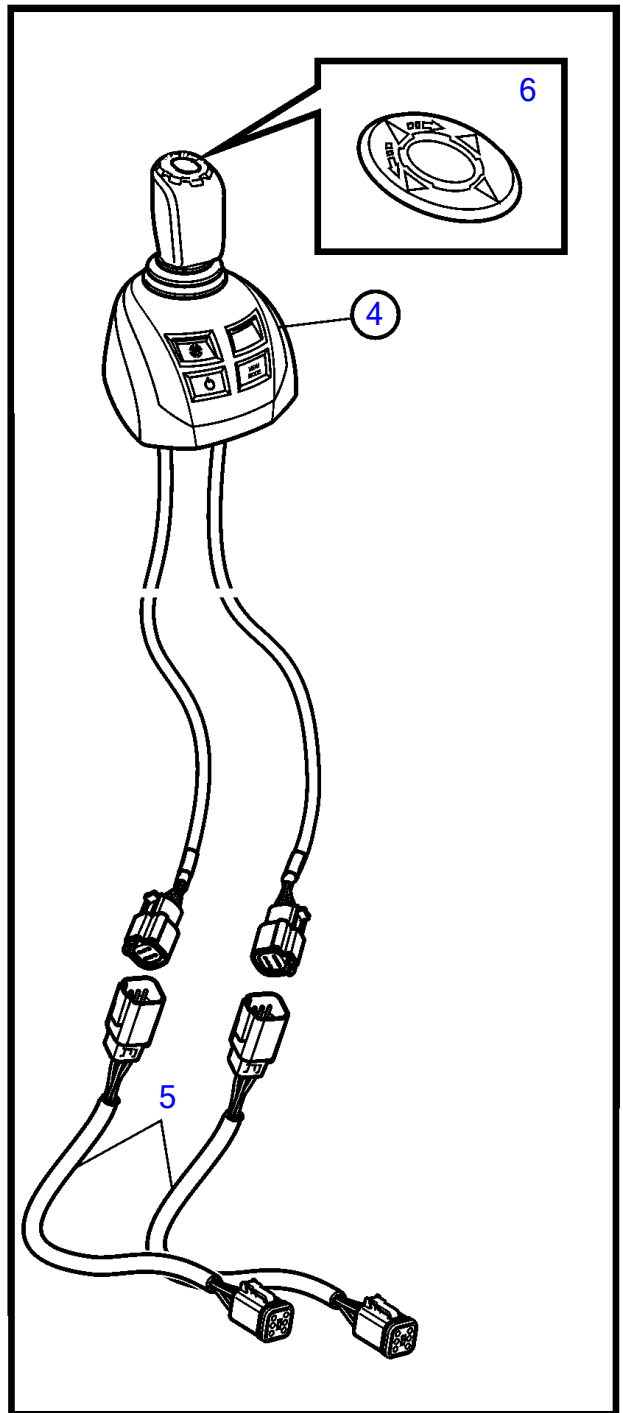

D4-260D-E, D4-300D-E

26688

D4-260D-E, D4-300D-E

REF	PART NO.	QTY	DESCRIPTION
1	21761722	1	Display
2	3588972	2	Cable kit
3	3886666	1	Cable
4	21466165	1	Kit
5	21421926	2	• Cable
6	21960577	1	Knob