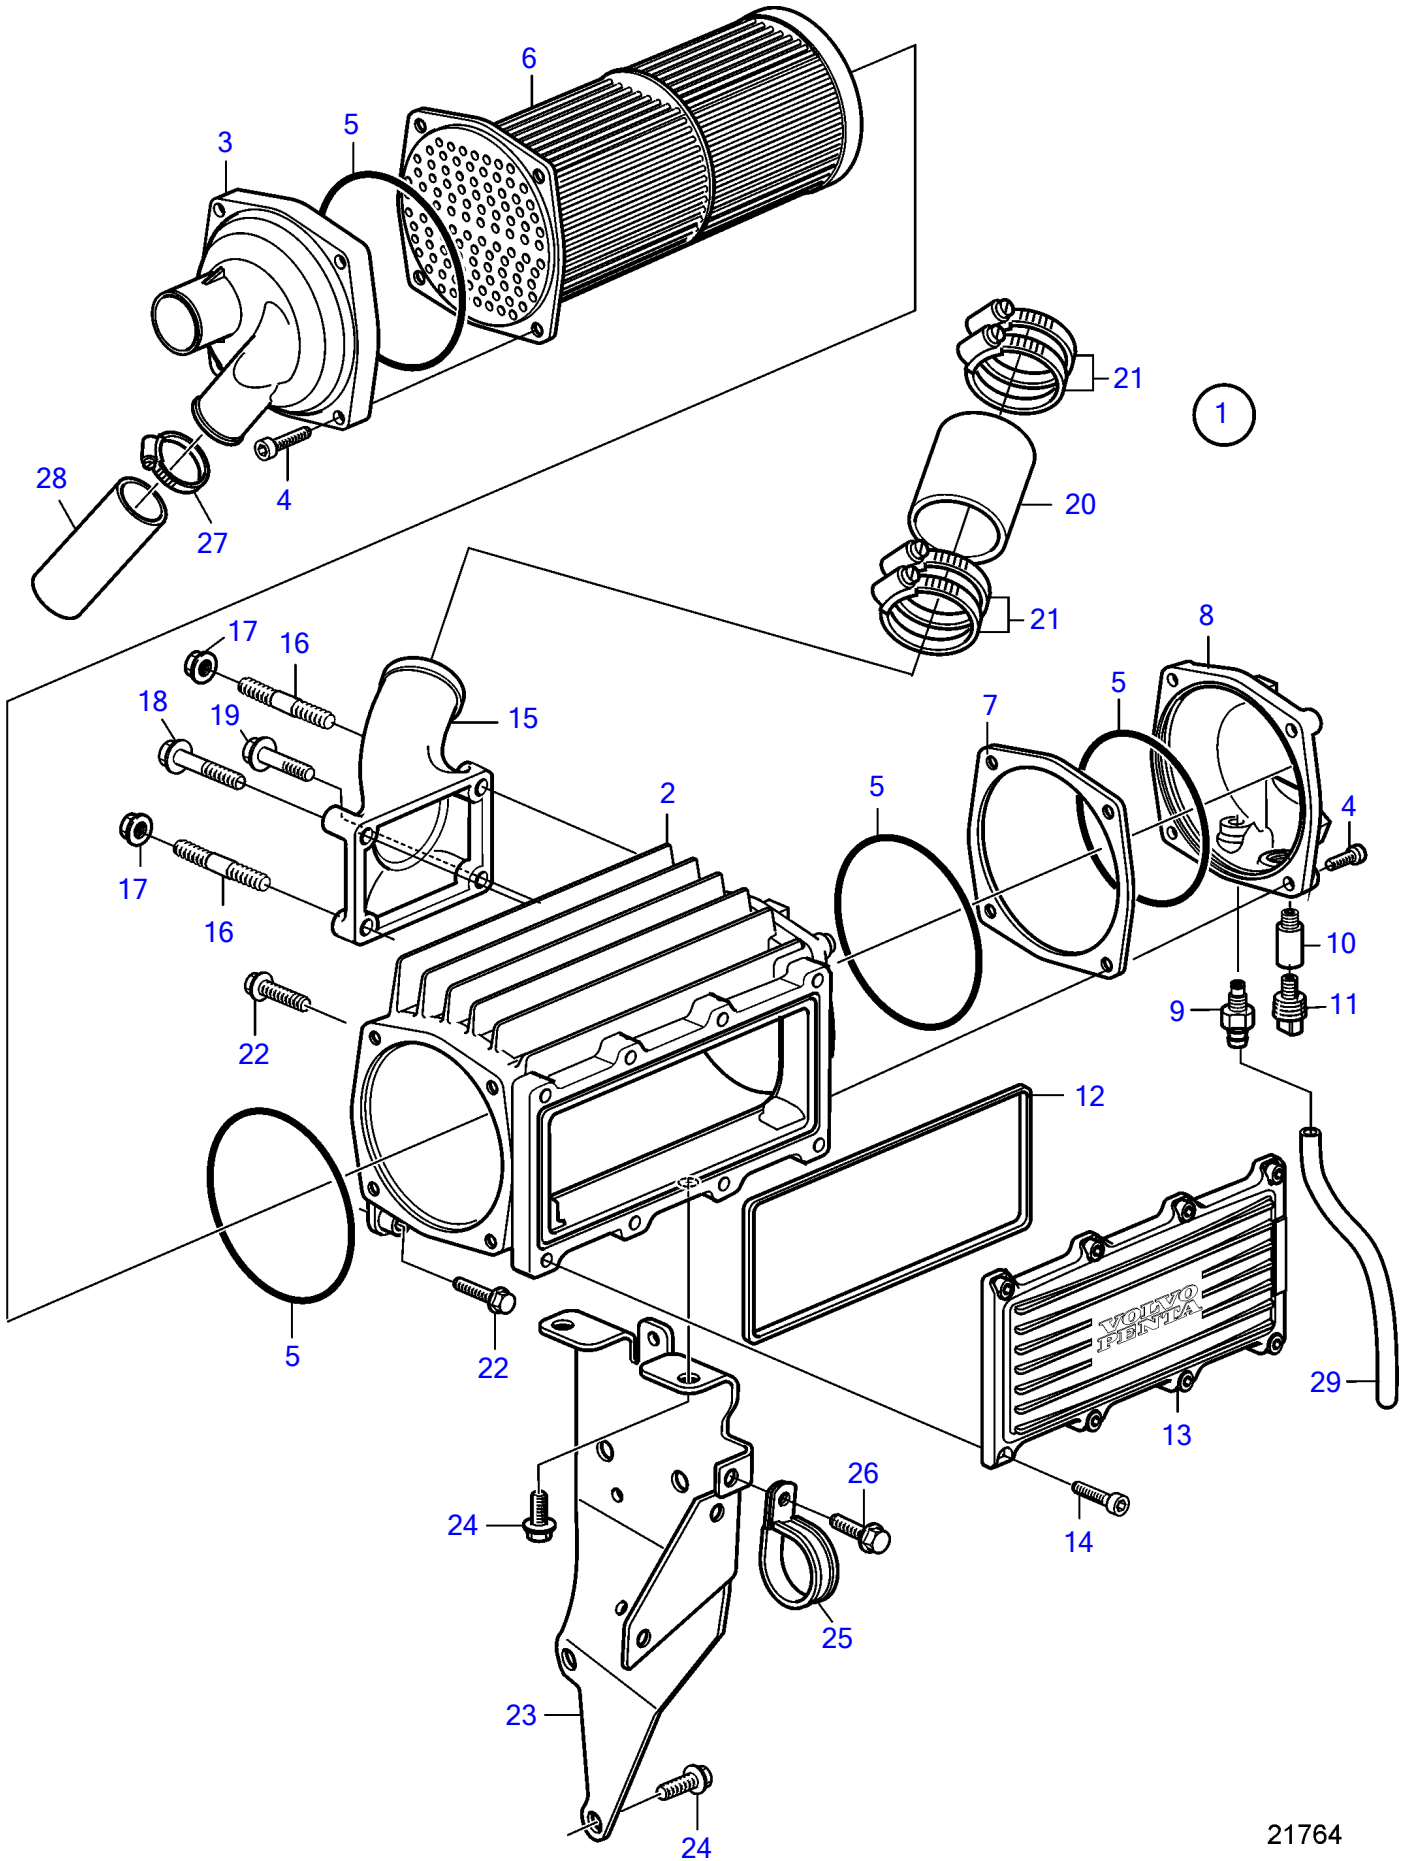

D4-180I-B, D4-210A-A, D4-210I-A, D4-210I-B, D4-225I-B, D4-260A-A, D4-260A-B, D4-260D-B, D4-260I-A, D4-260I-B

21764

D4-180I-B, D4-210A-A, D4-210I-A, D4-210I-B, D4-225I-B, D4-260A-A, D4-260A-B, D4-260D-B, D4-260I-A, D4-260I-B

REF	PART NO.	QTY	DESCRIPTION	NOTES
1	3582300	1	Intercooler	
2	21692360	1	• Housing	
3	3583628	1	• Cardboard tube	
4	3838337	8	• Screw	(3583631)
5	3838406	4	• O-ring	(3583632)
6	3583638	1	• Tube	
7	3838407	1	• Spacer	(3583630)
8	3583629	1	• Cover	
9	3583822	1	• Draining nipple	
10	838929	1	• Anode	
11	838928	1	• Plug	
12	3583634	1	• Gasket	
13	3583633	1	• Cover	
14	3583635	8	• Screw	
15	3582786	1	Connection pipe	
16	953049	2	Stud	
17	945408	2	Flange nut	
18	965216	1	Flange screw	
19	947760	1	Flange screw	
20	865747	1	Hose	
21	994565	2	Hose clamp	
22	973924	4	Flange screw	
23	3812944	1	Bracket	(3582983)
24	946173	4	Flange screw	
25	984474	2	Clamp	
26	946440	2	Flange screw	
27	943478	2	Hose clamp	
28	943370	1	Rubber hose	L=50mm
29	942754	1	Hose	