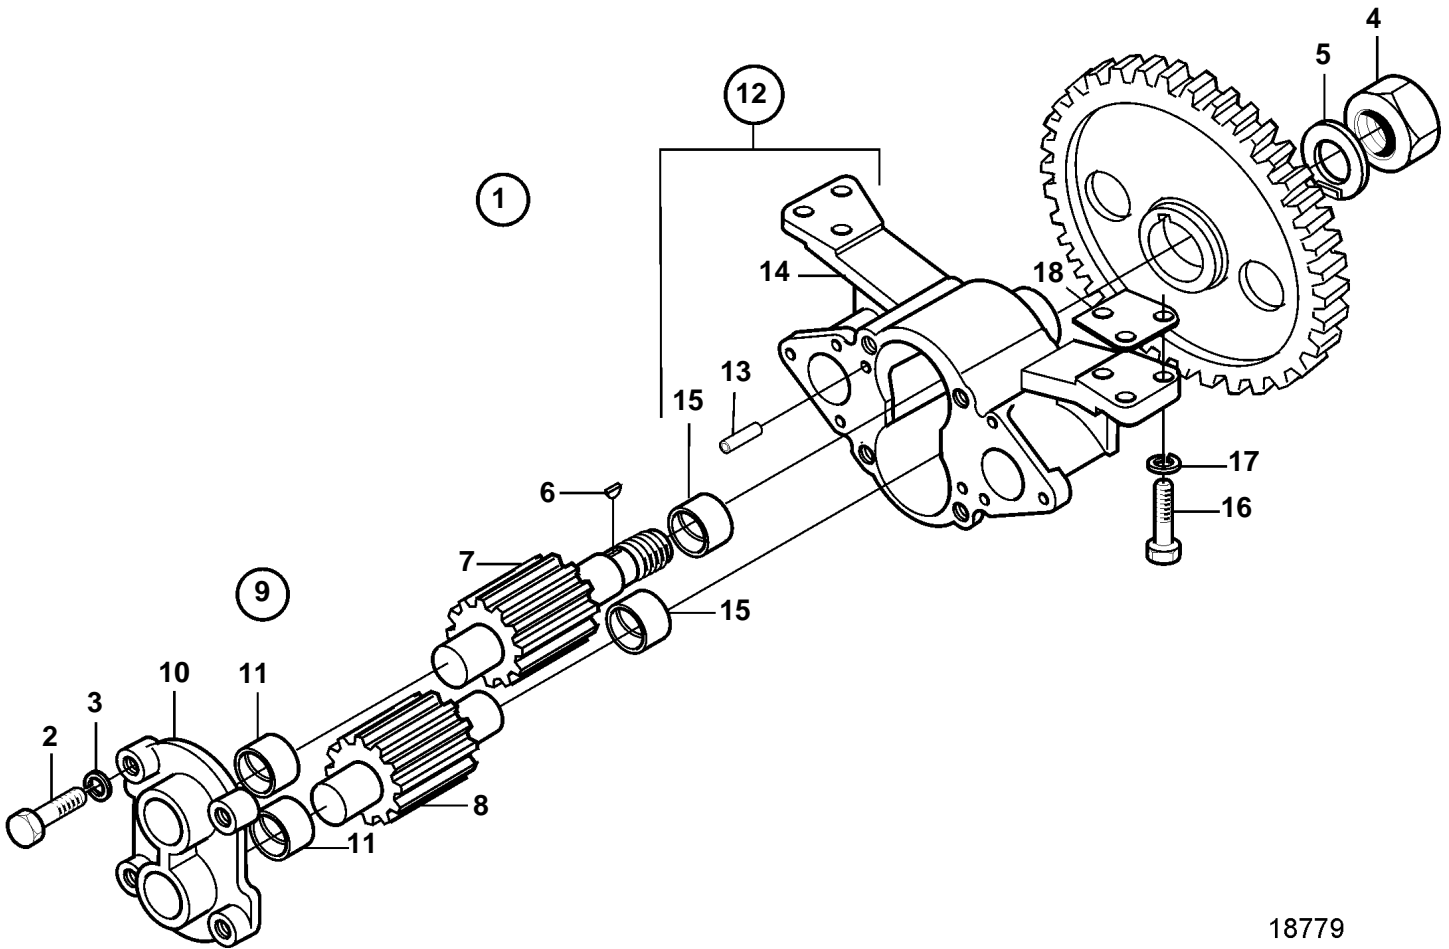

D34A-MT, D34A-MS

18779

D34A-MT, D34A-MS

REF	PART NO.	QTY	DESCRIPTION
1	3834313	1	Oil pump
2	3836791	4	· Screw
3	3832245	4	· Spring washer
4	3831769	1	· Lock nut
5	3834868	1	· Washer
6	3831954	1	· Woodruff key
7	3833589	1	· Drive gear
8	3833592	1	· Gear
9	3833350	1	· Cover
10	3836789	1	· · Cover
11	3833085	2	· · Bushing
12	3833138	1	· Housing
13	3836548	2	· · Pin
14		1	· · Housing
15	3833085	2	· · Bushing
16	3831605	4	· Screw
17	3832245	4	· Spring washer
18	3834589	2	· Shim