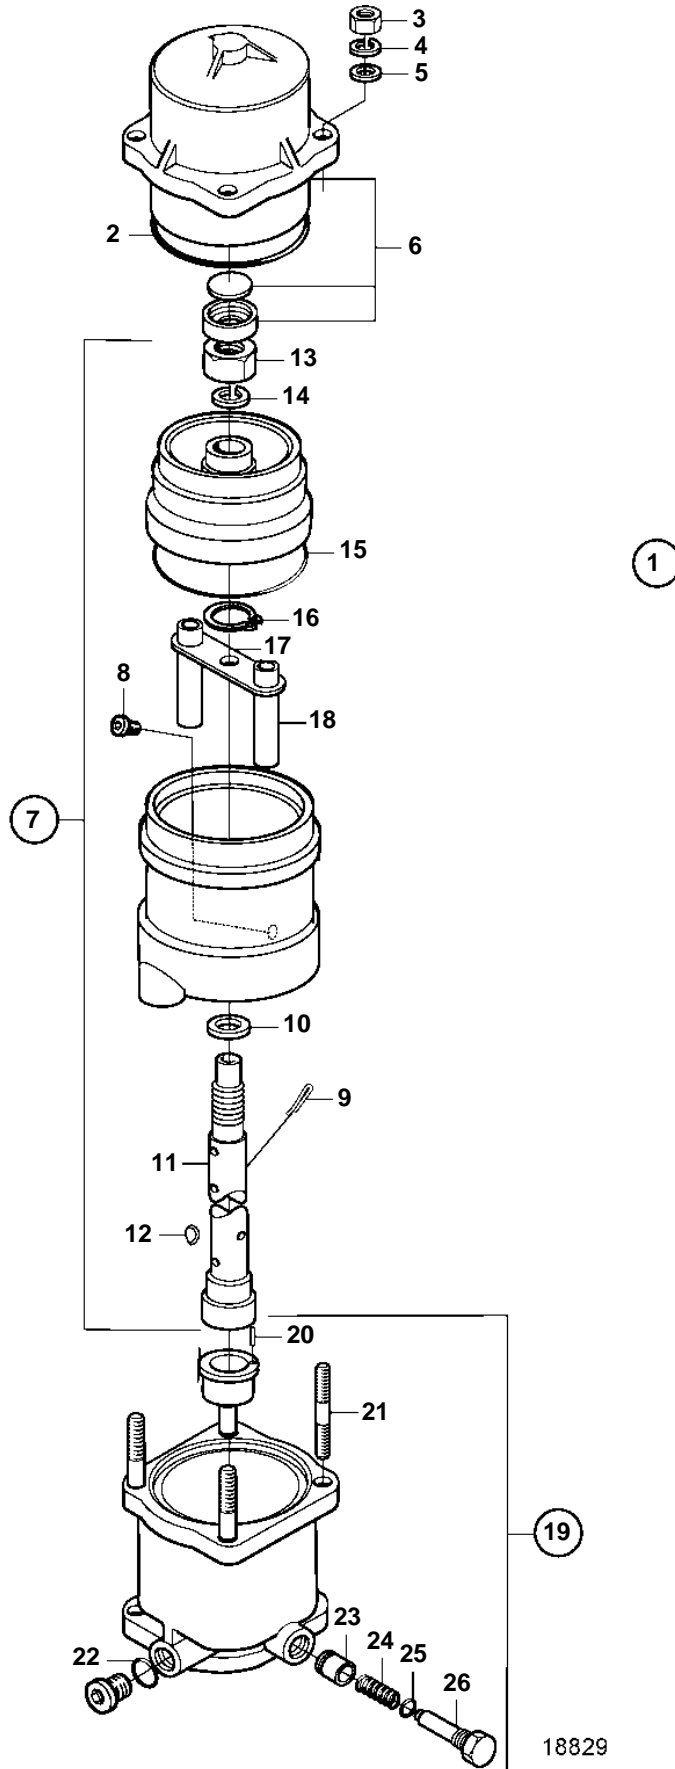

D34A-MT, D34A-MS

D34A-MT, D34A-MS

REF	PART NO.	QTY	DESCRIPTION
1	3836913	1	Oil filter kit
2	3836914	1	· O-ring
3	3836915	1	· Nut
4	3836916	4	· Spring washer
5	3836917	4	· Washer
6	3836918	1	· Cover
7	3836919	1	· Rotor
8	3836920	1	· · Jet
9	3836921	1	· · Cotter pin
10	3836922	1	· · Washer
11	3836923	1	· · Shaft
12	3836924	1	· · Woodruff key
13	3836925	1	· · Nut
14	3836926	1	· · Spring washer
15	3836927	1	· · O-ring
16	3836928	1	· · Snap ring
17	3836929	1	· · Retainer
18	3836930	1	· · Tube
19	3836931	1	· Housing
20	3836932	3	· · Spring pin
21	3836933	4	· · Stud
22	3836934	2	· · O-ring
23	3836935	1	· · Valve
24	3836936	1	· · Spring
25	3836937	1	· · O-ring
26	3836938	1	· · Plug