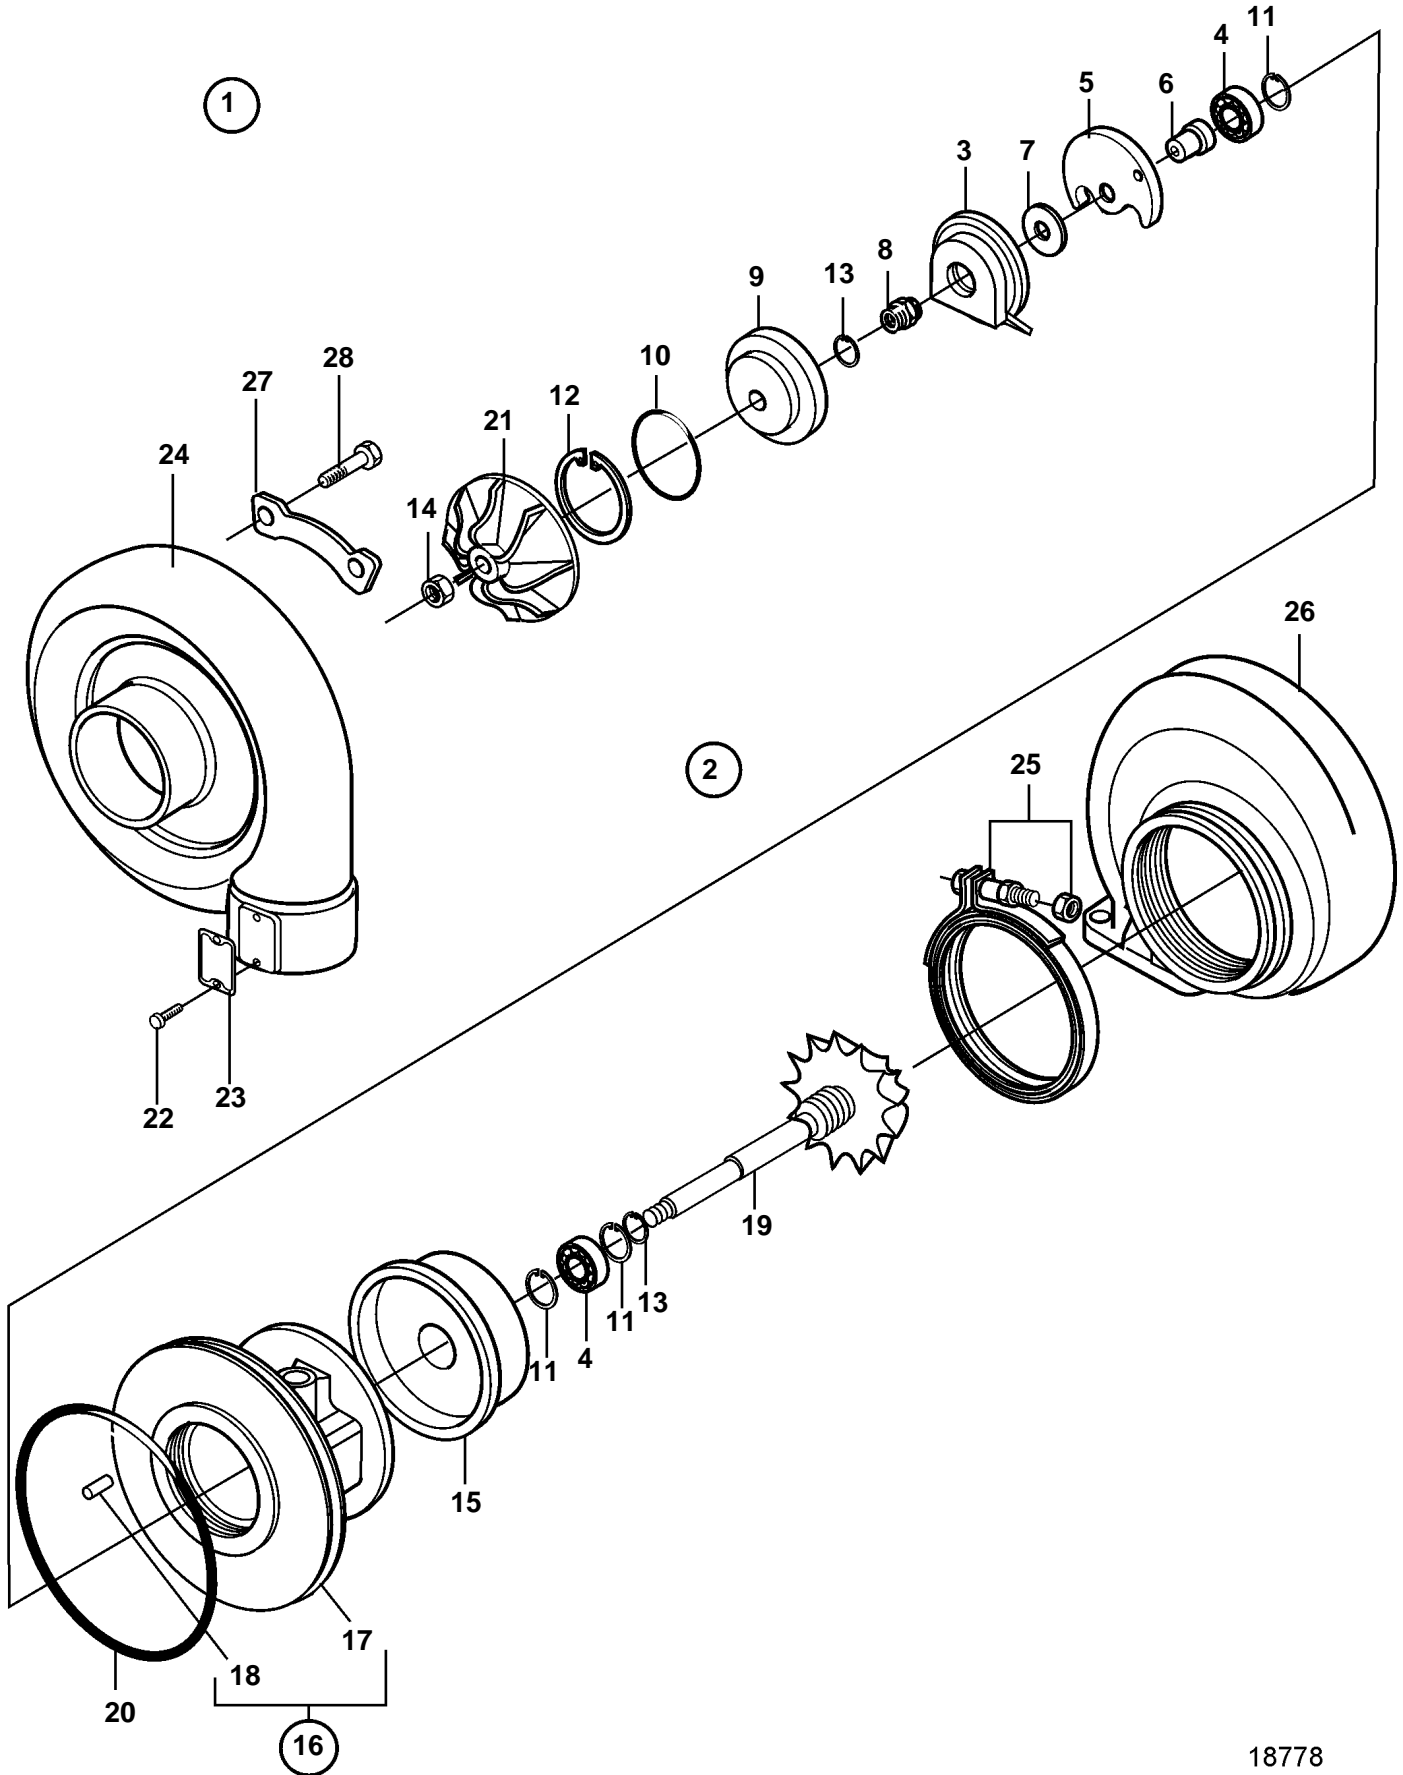

D34A-MS

18778

D34A-MS

REF	PART NO.	QTY	DESCRIPTION	NOTES
1	3834798	2	Turbo	SN -23167
	3587807	2	Turbo	SN23168-
2	3833126	2	· Rotor kit	
3	3833425	2	· · Oil deflector ring	
4	3832159	4	· · · Bearing	
5	3832175	2	· · · Bearing	
6	3834371	2	· · · Thrust bearing	
7	3834370	2	· · · Thrust bearing	
8	3834605	2	· · · Sleeve	
9	3833647	2	· · · Plate	
10	3833849	2	· · · O-ring	
11	3834367	6	· · · Snap ring	
12	3834366	2	· · · Snap ring	
13	3834355	4	· · · Piston ring	
14	3833826	2	· · · Lock nut	
15	3834224	2	· · · Plate	
16		2	· · · Bearing housing	
17		2	· · · · Bearing housing	
18	3833979	2	· · · · Spring pin	
19		2	· · · Rotor	
20	3833850	2	· · · O-ring	
21		2	· · · Compressor wheel	
22	3832131	4	· Rivet	
23		2	· Plate	
24	3833370	2	· Cover	
25	3834904	2	· Clamp	
26	3834781	2	· Turbine housing	
27	3834238	8	· Lock plate	
28	3832261	16	· Screw	