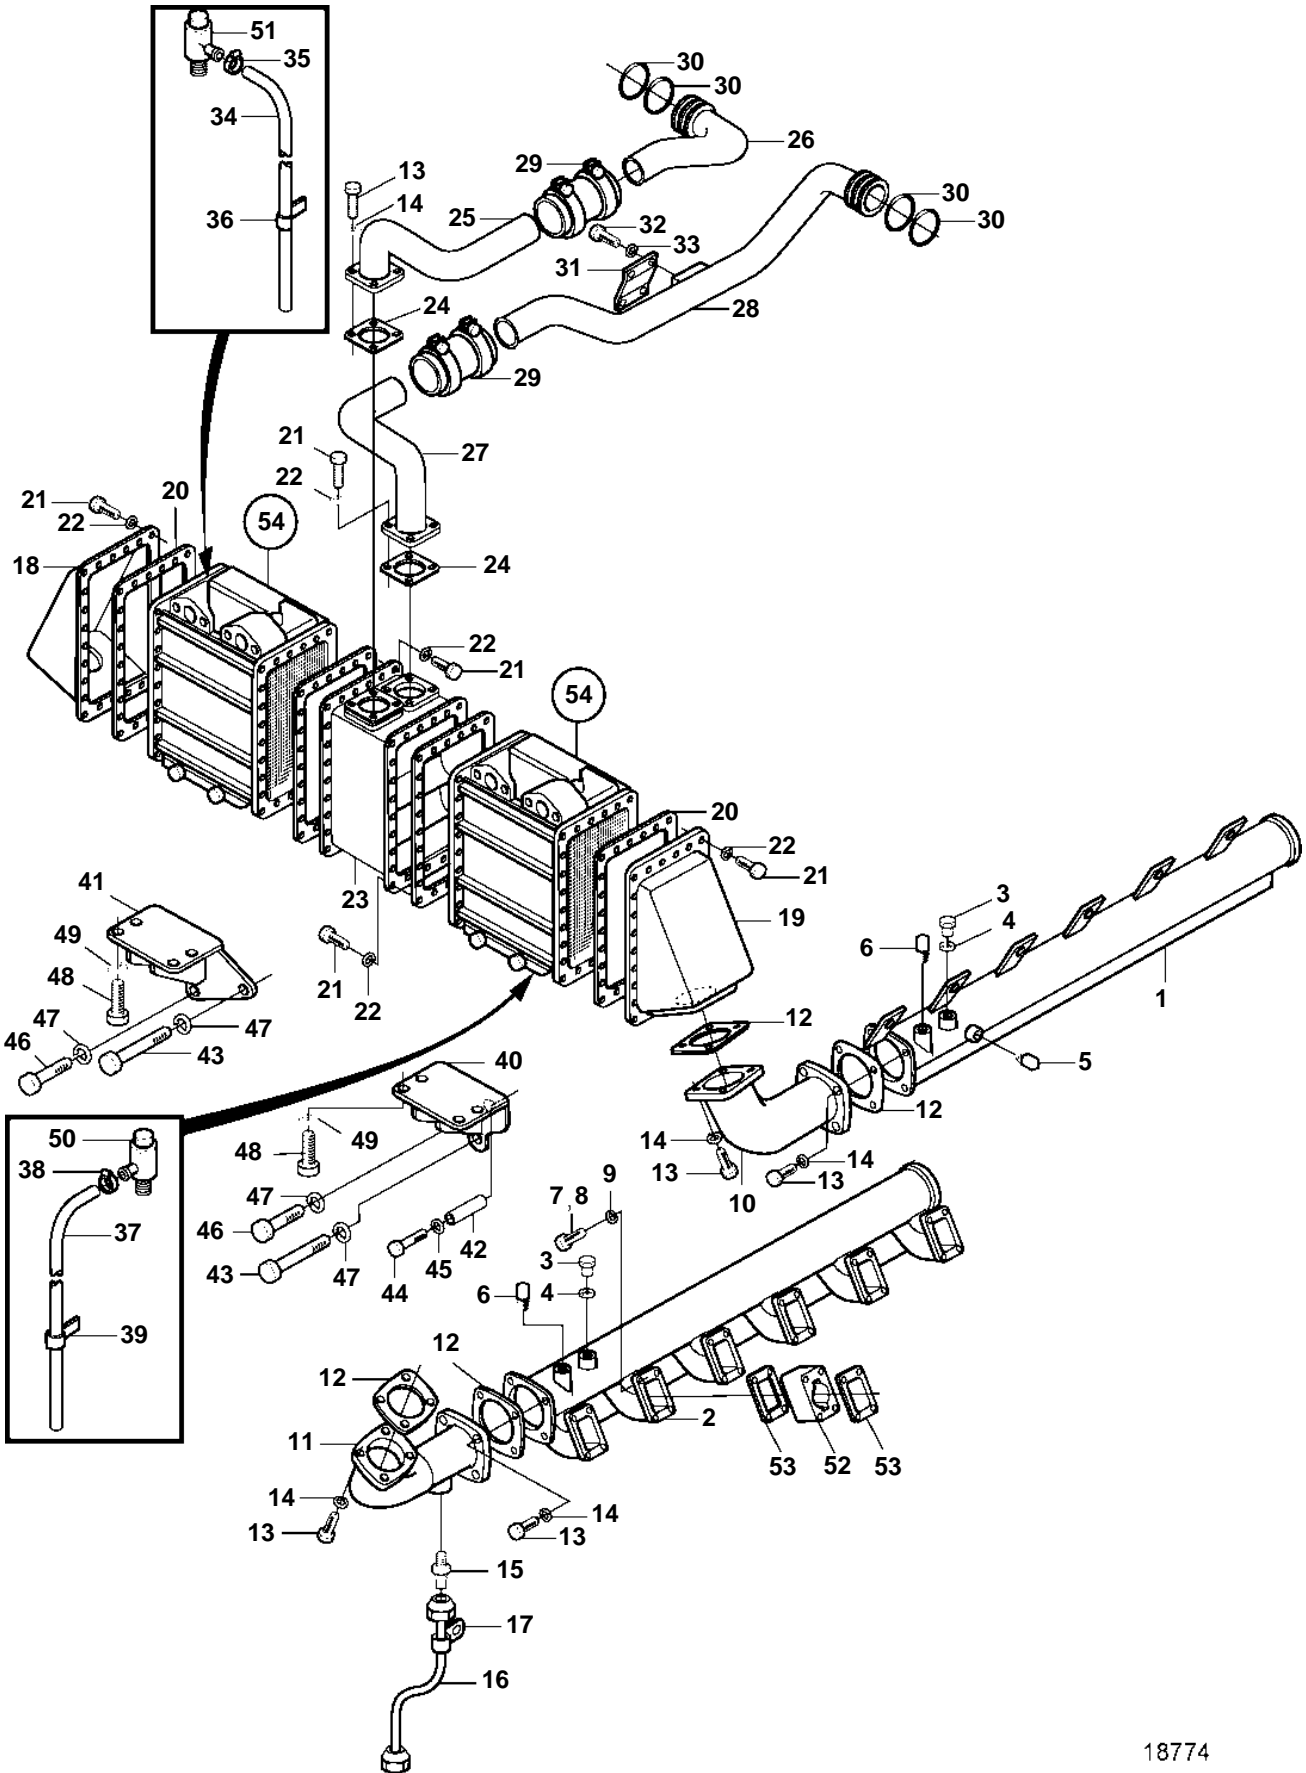

D34A-MT

18774

D34A-MT

REF	PART NO.	QTY	DESCRIPTION	SEE SEC.	NOTES
1	3837636	1	Inlet pipe		SB
2	3836869	1	Inlet pipe		P
3	3834274	2	Plug		
4	3831591	2	Sealing washer		
5	3836541	2	Plug		
6	3832104	2	Plug		
7	3831590	44	Screw		
8	3831592	4	Screw		
9	3832233	48	Spring washer		
10	3836870	1	Inlet pipe		SB
11	3836871	1	Inlet pipe		P
12	3833863	4	Gasket		
13	3832044	16	Screw		
14	3832233	16	Spring washer		
15	3832320	2	Connector		
16	3832014	2	Drain pipe		
17	3833173	4	Clamp		
18	3833451	1	Tube		SB
19	3833452	1	Tube		P
20	3836481	4	Gasket		
21	3832044	104	Screw		
22	3832233	104	Spring washer		
23	3833441	1	Tube		
24	3833899	2	Gasket		
25	3833443	1	Exhaust pipe		
26	3833442	1	Exhaust pipe, turbo		
27	3833450	1	Inlet pipe		
28	3833449	1	Inlet pipe, turbo		
29	3831541	2	Clutch		
30	3831677	4	O-ring		
31	3834707	1	Stay		
32	3832042	4	Screw		
33	3832233	4	Spring washer		
34	3834777	4	Tube		
35	3832315	4	Hose clamp		
36	3833190	8	Clip		
37	3832304	2	Tube		
38	3832122	2	Clamp		
39	3833188	2	Clip		
40	3833059	1	Bracket		SB
41	3838536	1	Bracket		P
42	3834621	2	Spacer		
43	3831562	6	Screw		
44	3832091	2	Screw		
45	3832245	2	Spring washer		
46	3831556	2	Screw		
47	3832282	8	Spring washer		
48	3832045	8	Screw		
49	3832233	8	Spring washer		
50	3833204	2	Drain cock		
51	3831636	4	Drain cock		
52	3834619	12	Spacer		
53	3836473	24	Gasket		
54		2	Intercooler		
				5228	