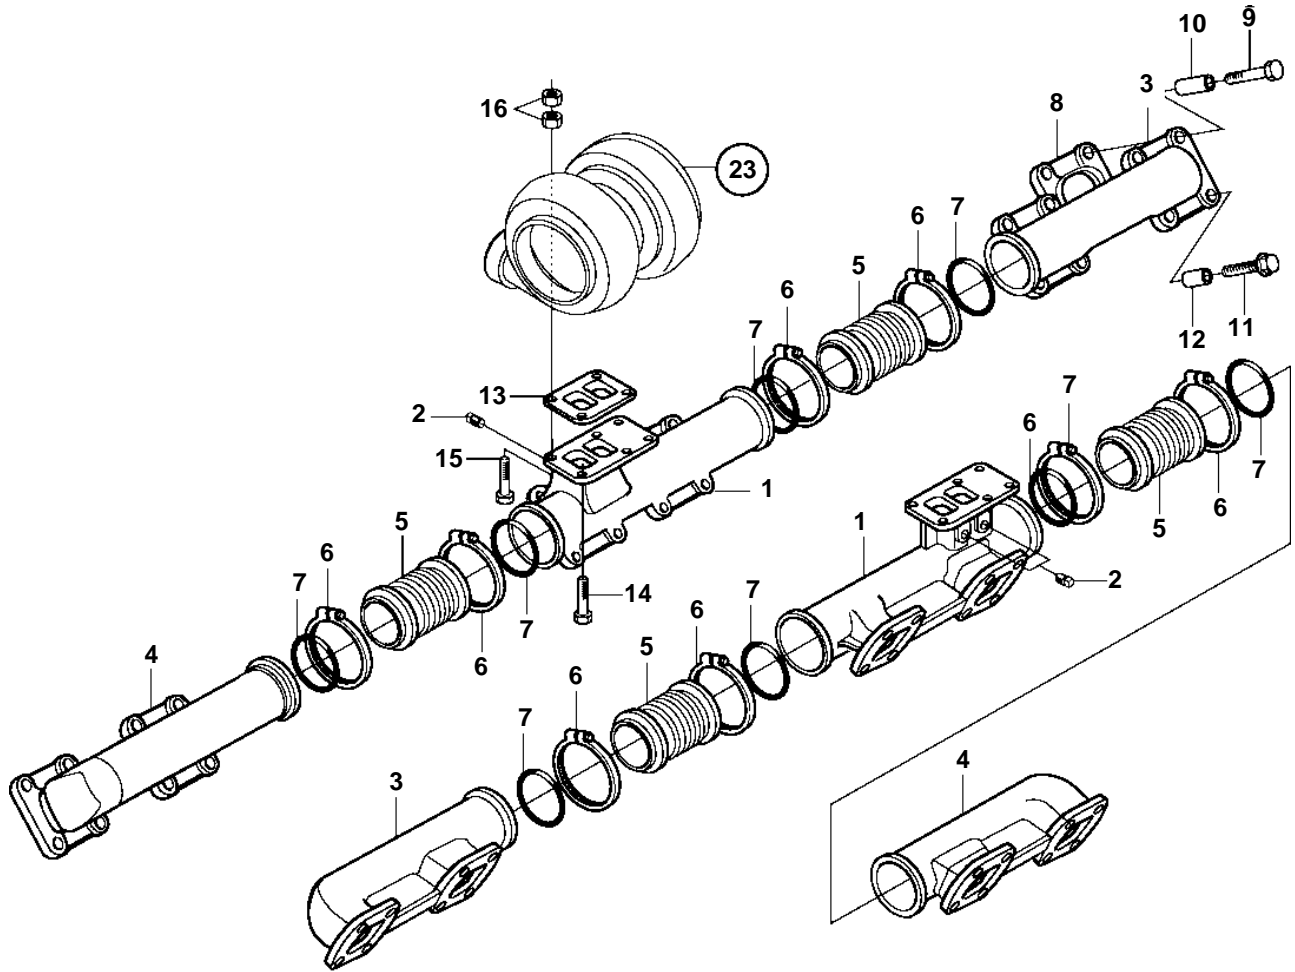

D34A-MS

18776

D34A-MS

REF	PART NO.	QTY	DESCRIPTION	SEE SEC.
1	3836888	2	Manifold	
2	3832334	4	Plug	
3	3836889	2	Manifold	
4	3836890	2	Manifold	
5	3836891	4	Compensator	
6	3833308	8	Clutch	
7	3833570	8	Gasket	
8	3833567	12	Gasket	
9	3832247	24	Screw	
10	3834624	24	Spacer	
11	3832248	24	Screw	
12	3834618	24	Spacer	
13	3831679	2	Gasket	
14	3832226	2	Screw	
15	3832227	6	Screw	
16	3831785	8	Lock nut	
17	3837468	1	Transom shield	
18	3835094	2	· Heat shield	
19	3836892	1	· Heat shield, exhaust manifold	
20	3836893	1	· Heat shield, exhaust manifold	
21	3836894	2	· Heat shield	
22	3836895	2	· Heat shield	
23			· Turbo	
				5261