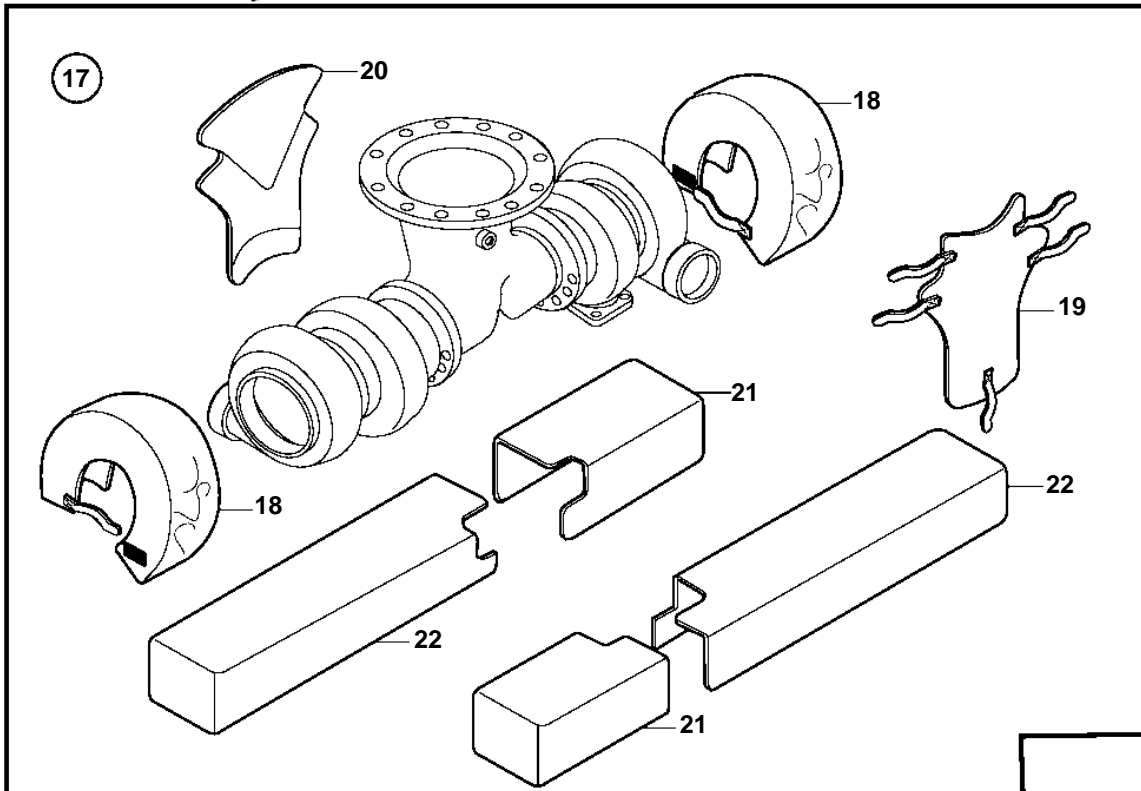

D34A-MS

18776

D34A-MS

REF	PART NO.	QTY	DESCRIPTION	SEE SEC.
1	3836888	2	Manifold	
2	3832334	4	Plug	
3	3836889	2	Manifold	
4	3836890	2	Manifold	
5	3836891	4	Compensator	
6	3833308	8	Clutch	
7	3833570	8	Gasket	
8	3833567	12	Gasket	
9	3832247	24	Screw	
10	3834624	24	Spacer	
11	3832248	24	Screw	
12	3834618	24	Spacer	
13	3831679	2	Gasket	
14	3832226	2	Screw	
15	3832227	6	Screw	
16	3831785	8	Lock nut	
17	3837468	1	Transom shield	
18	3835094	2	· Heat shield	
19	3836892	1	· Heat shield, exhaust manifold	
20	3836893	1	· Heat shield, exhaust manifold	
21	3836894	2	· Heat shield	
22	3836895	2	· Heat shield	
23			· Turbo	
				5261