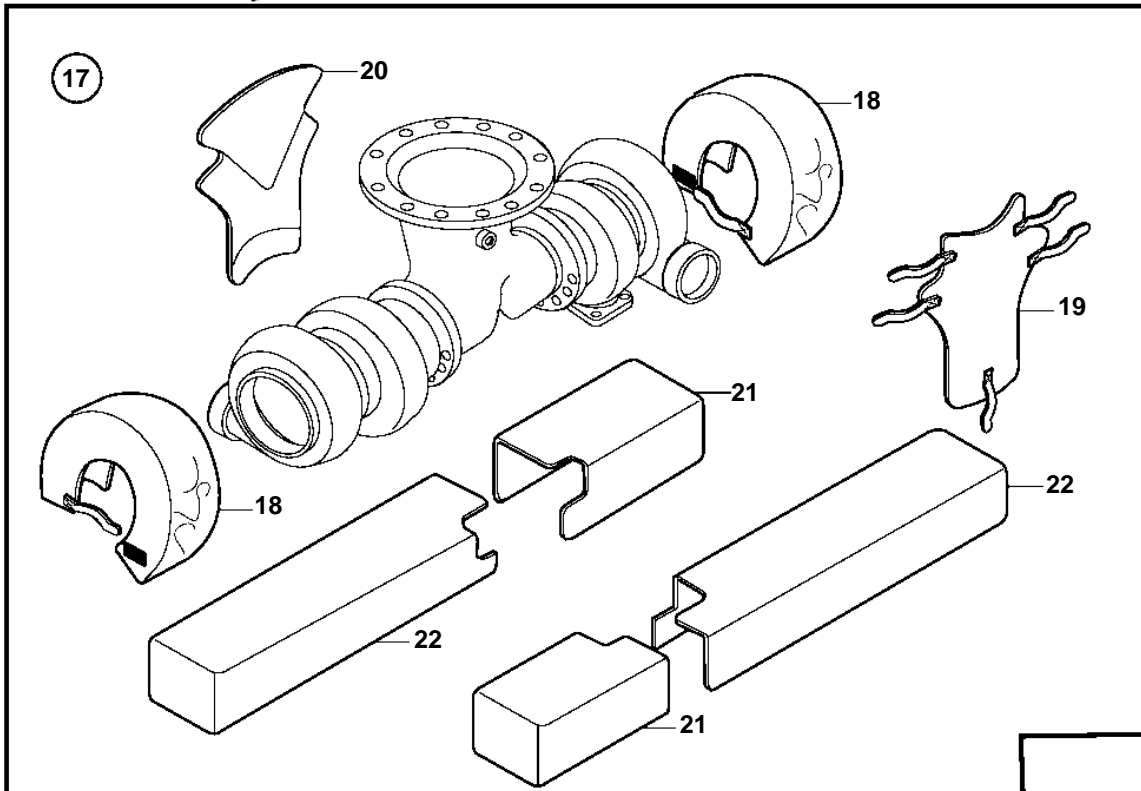

D34A-MS

18776

D34A-MS

REF	PART NO.	QTY	DESCRIPTION	SEE SEC.
1	3836888	2	Manifold	
2	3832334	4	Plug	
3	3836889	2	Manifold	
4	3836890	2	Manifold	
5	3836891	4	Compensator	
6	3833308	8	Clutch	
7	3833570	8	Gasket	
8	3833567	12	Gasket	
9	3832247	24	Screw	
10	3834624	24	Spacer	
11	3832248	24	Screw	
12	3834618	24	Spacer	
13	3831679	2	Gasket	
14	3832226	2	Screw	
15	3832227	6	Screw	
16	3831785	8	Lock nut	
17	3837467	1	Transom shield	
18	3836738	2	• Heat shield	
19	3836892	1	• Heat shield, exhaust manifold	
20	3836893	1	• Heat shield, exhaust manifold	
21	3836894	2	• Heat shield	
22	3836895	2	• Heat shield	
23			• Turbo	
				5261