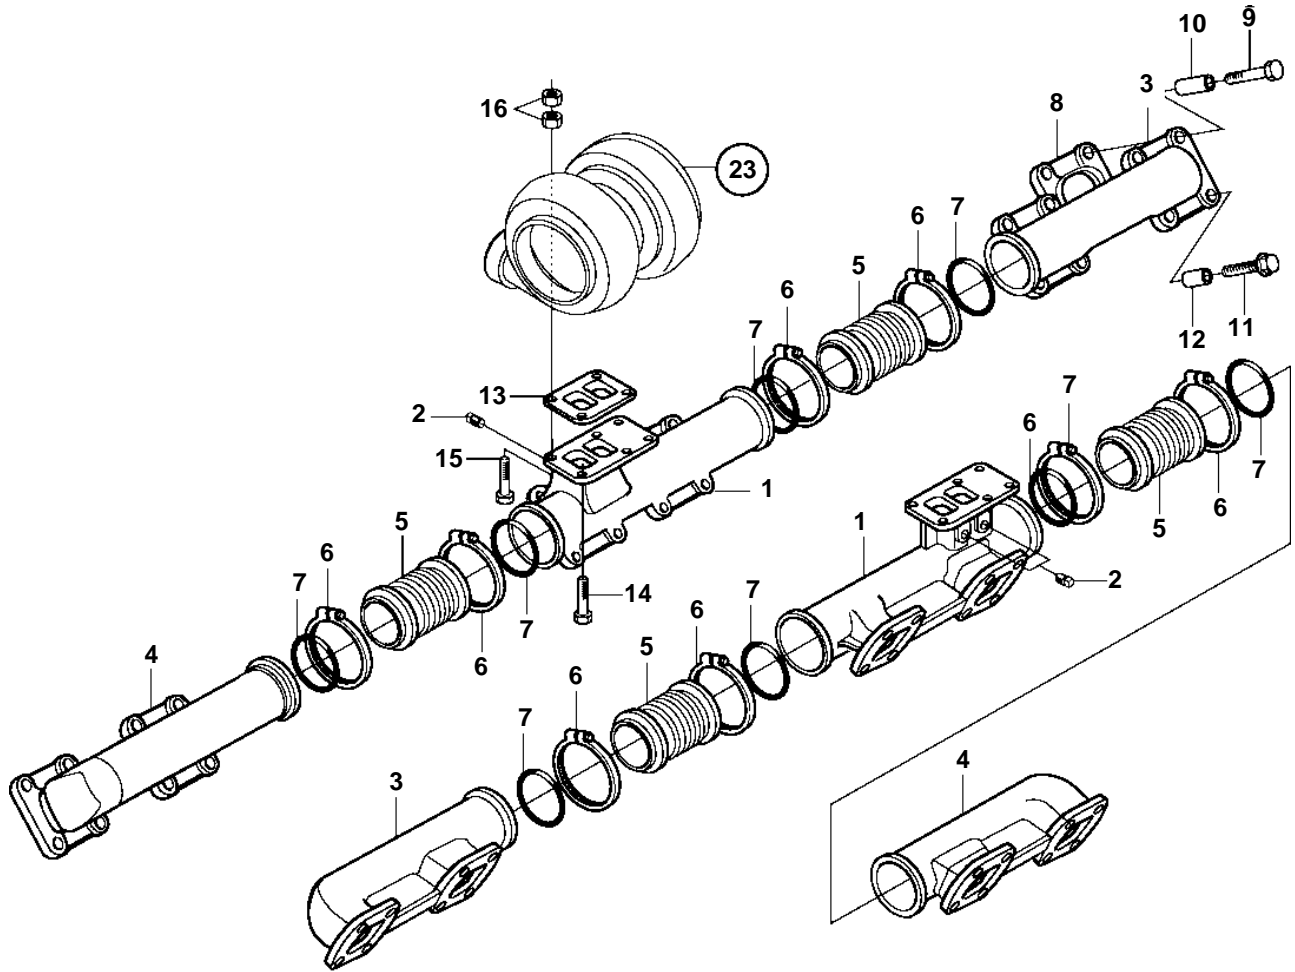

D34A-MS

18776

D34A-MS

REF	PART NO.	QTY	DESCRIPTION	SEE SEC.
1	3836888	2	Manifold	
2	3832334	4	Plug	
3	3836889	2	Manifold	
4	3836890	2	Manifold	
5	3836891	4	Compensator	
6	3833308	8	Clutch	
7	3833570	8	Gasket	
8	3833567	12	Gasket	
9	3832247	24	Screw	
10	3834624	24	Spacer	
11	3832248	24	Screw	
12	3834618	24	Spacer	
13	3831679	2	Gasket	
14	3832226	2	Screw	
15	3832227	6	Screw	
16	3831785	8	Lock nut	
17	3837467	1	Transom shield	
18	3836738	2	• Heat shield	
19	3836892	1	• Heat shield, exhaust manifold	
20	3836893	1	• Heat shield, exhaust manifold	
21	3836894	2	• Heat shield	
22	3836895	2	• Heat shield	
23			• Turbo	
				5261