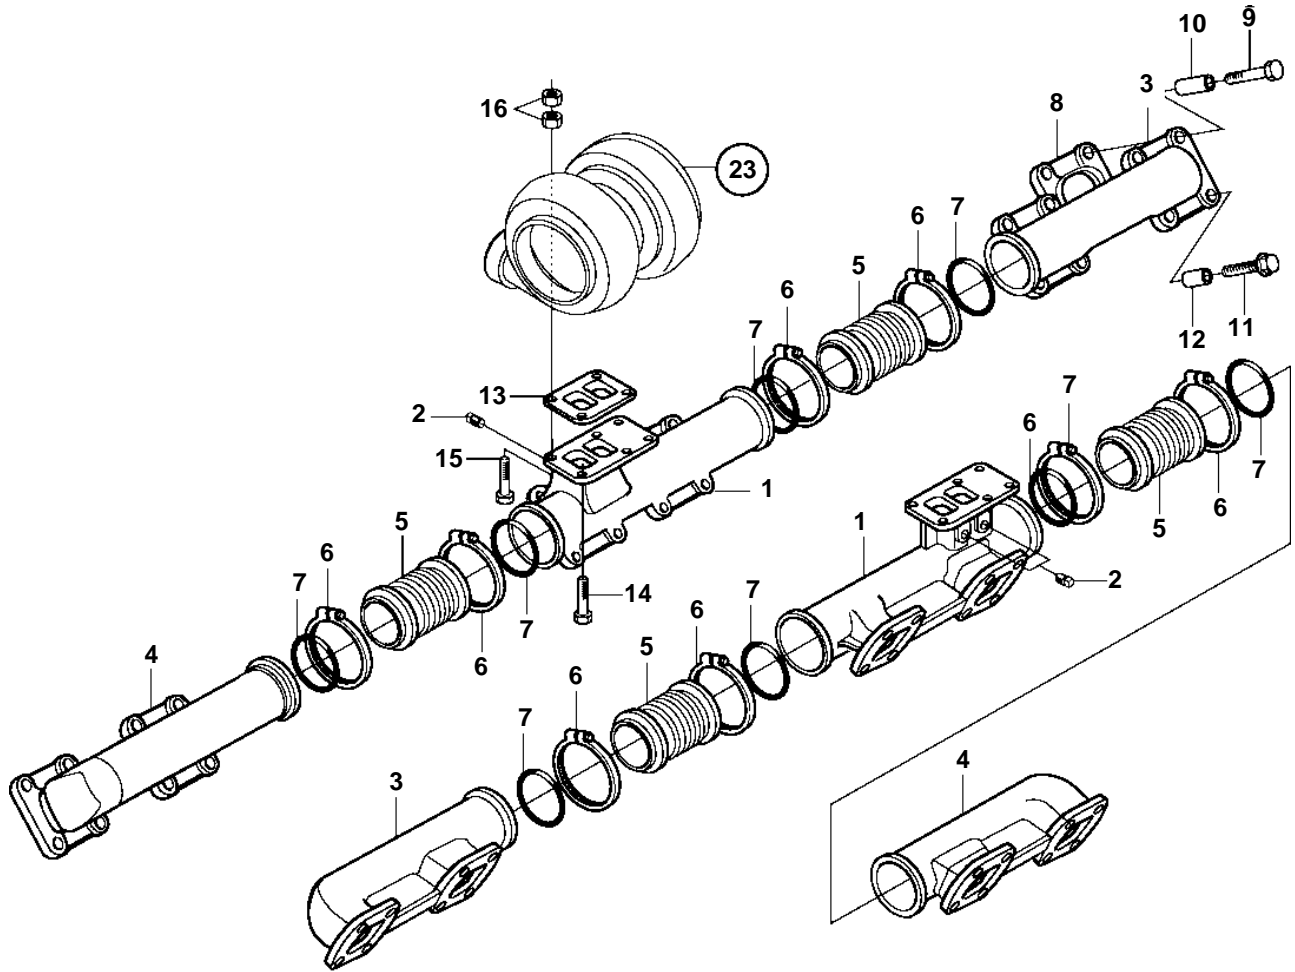

D34A-MT

18776

D34A-MT

REF	PART NO.	QTY	DESCRIPTION	SEE SEC.
1	3838512	2	Manifold	
2	3832334	4	Plug	
3	3838513	2	Manifold	
4	3838514	2	Manifold	
5	3836891	4	Compensator	
6	3833308	8	Clutch	
7	3833570	8	Gasket	
8	3833567	12	Gasket	
9	3832247	24	Screw	
10	3834624	24	Spacer	
11	3832248	24	Screw	
12	3834618	24	Spacer	
13	3831679	2	Gasket	
14	3832226	2	Screw	
15	3832227	6	Screw	
16	3831785	8	Lock nut	
17	3837468	1	Transom shield	
18	3835094	2	• Heat shield	
19	3836892	1	• Heat shield, exhaust manifold	
20	3836893	1	• Heat shield, exhaust manifold	
21	3836894	2	• Heat shield	
22	3836895	2	• Heat shield	
23			• Turbo	
				5184