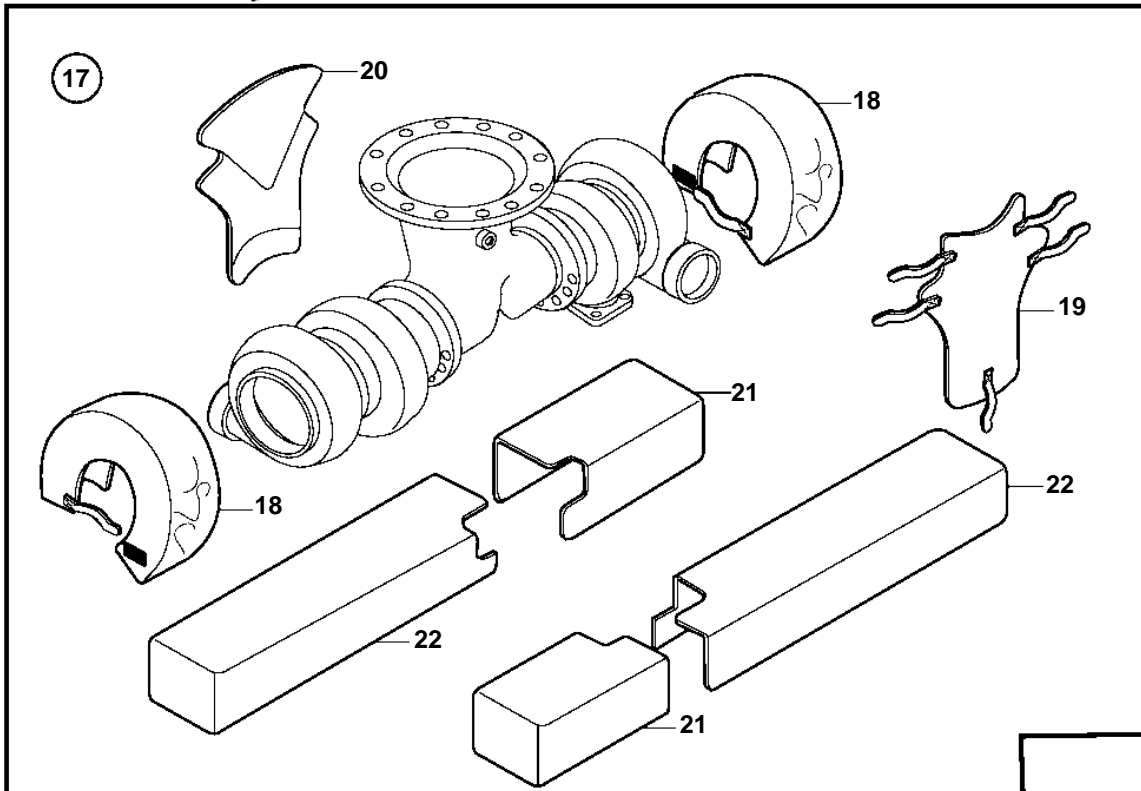

D34A-MT

18776

D34A-MT

REF	PART NO.	QTY	DESCRIPTION	SEE SEC.
1	3838512	2	Manifold	
2	3832334	4	Plug	
3	3838513	2	Manifold	
4	3838514	2	Manifold	
5	3836891	4	Compensator	
6	3833308	8	Clutch	
7	3833570	8	Gasket	
8	3833567	12	Gasket	
9	3832247	24	Screw	
10	3834624	24	Spacer	
11	3832248	24	Screw	
12	3834618	24	Spacer	
13	3831679	2	Gasket	
14	3832226	2	Screw	
15	3832227	6	Screw	
16	3831785	8	Lock nut	
17	3837468	1	Transom shield	
18	3835094	2	• Heat shield	
19	3836892	1	• Heat shield, exhaust manifold	
20	3836893	1	• Heat shield, exhaust manifold	
21	3836894	2	• Heat shield	
22	3836895	2	• Heat shield	
23			• Turbo	
				5184