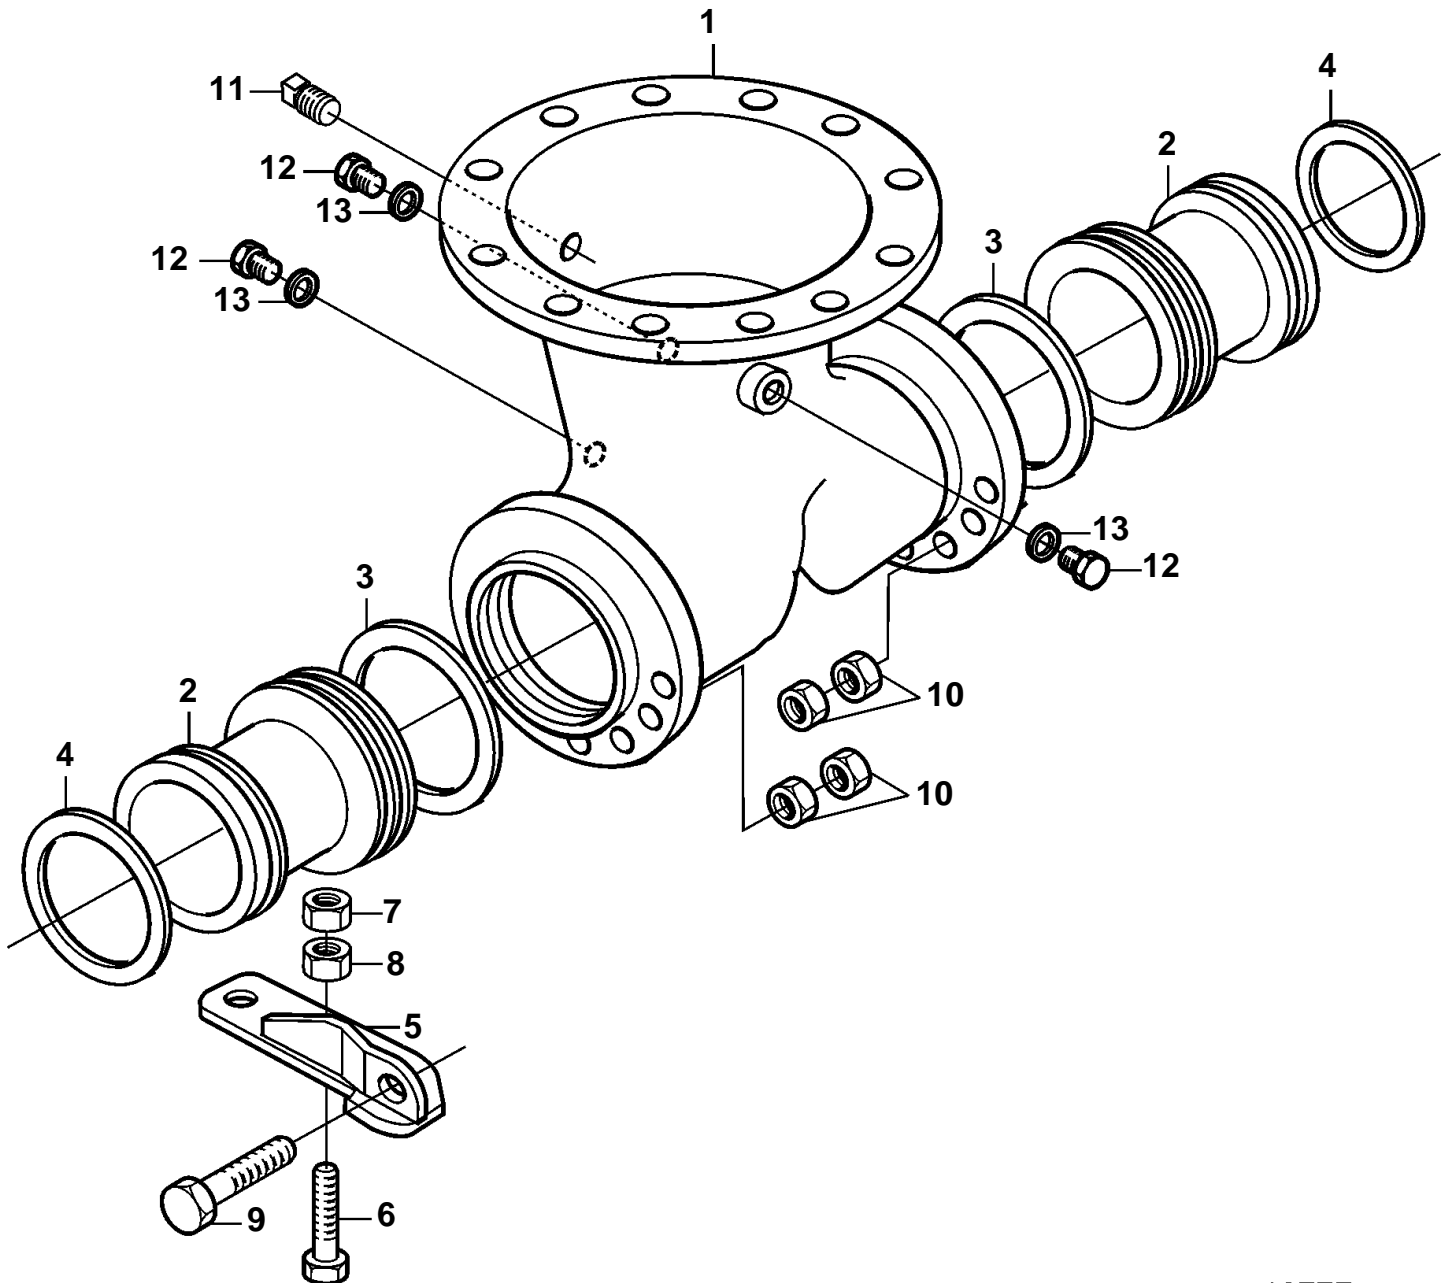

D34A-MT, D34A-MS

18777

D34A-MT, D34A-MS

REF	PART NO.	QTY	DESCRIPTION
1	3834015	1	Exhaust pipe
2	3833685	2	Compensator
3	3834356	4	Ring
4	3834345	4	Ring
5	3833002	2	Bracket
6	3832229	4	Screw
7	3832199	4	Lock nut
8	3831759	4	Lock nut
9	3832066	4	Screw
10	3832199	8	Lock nut
11	3836541	1	Plug
12	3831995	2	Plug
13	3831980	2	Gasket