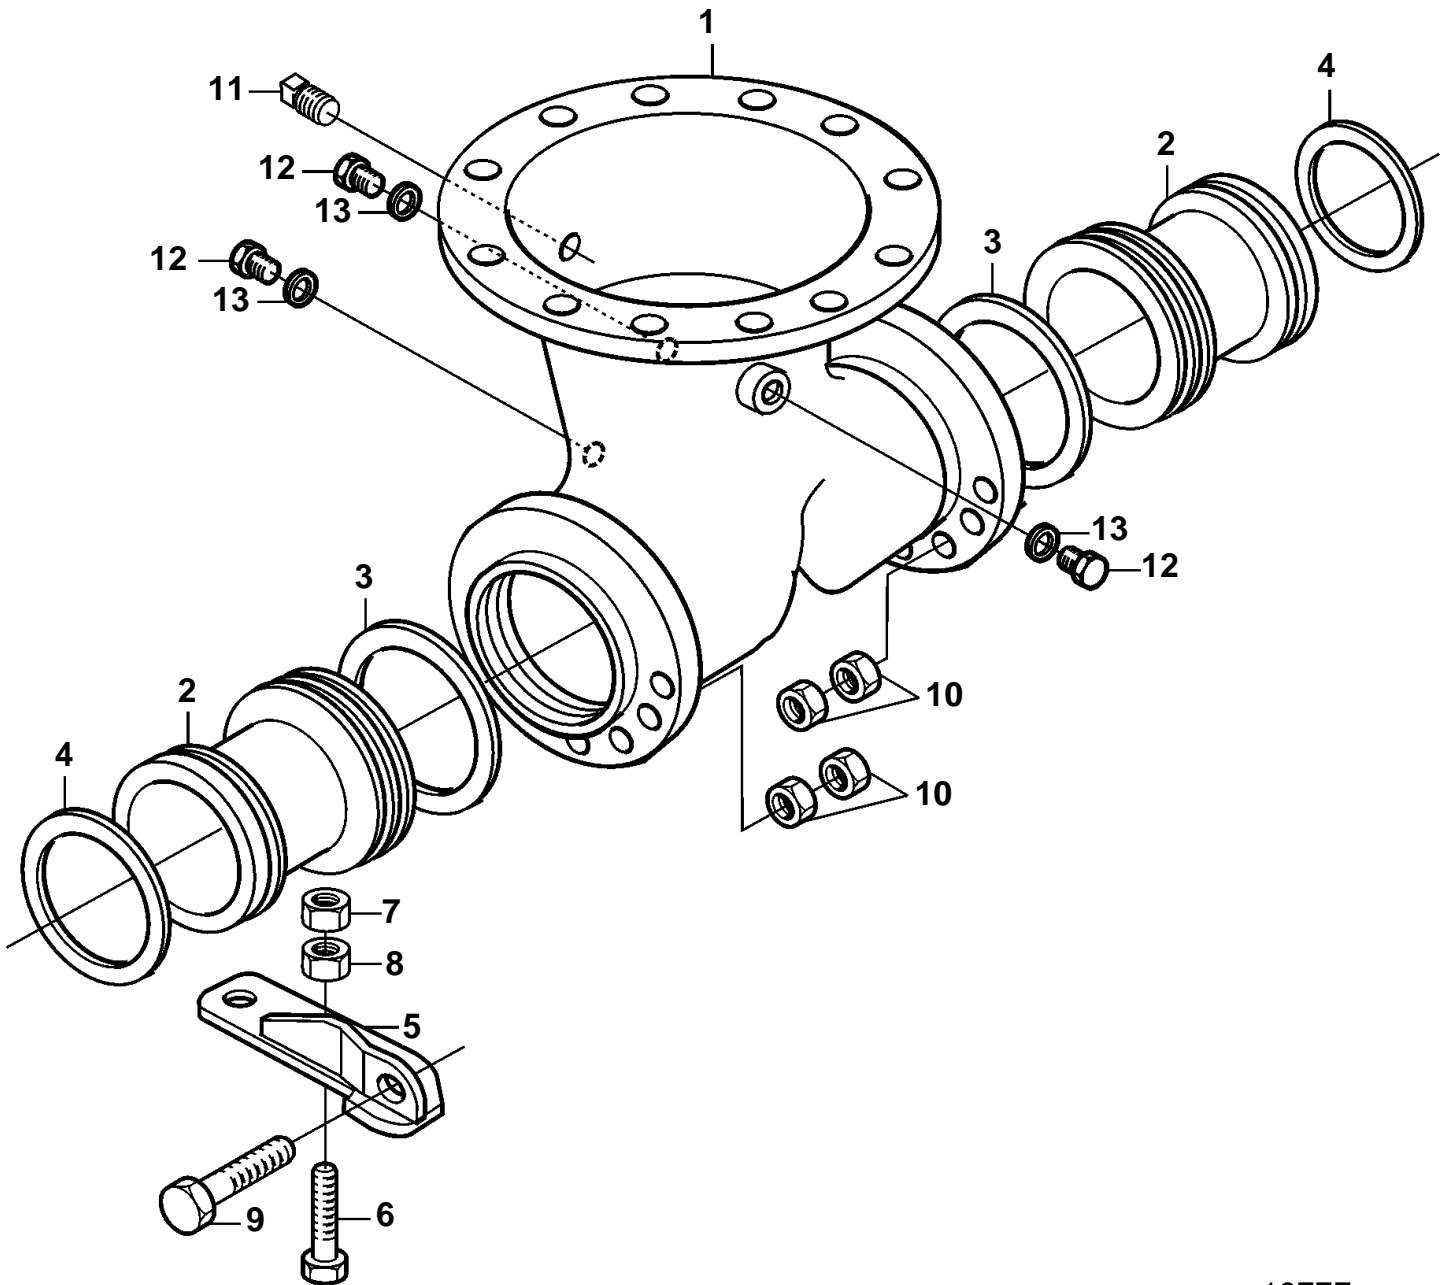

D34A-MT, D34A-MS

18777

D34A-MT, D34A-MS

REF	PART NO.	QTY	DESCRIPTION
1	3834015	1	Exhaust pipe
2	3833685	2	Compensator
3	3834356	4	Ring
4	3834345	4	Ring
5	3833002	2	Bracket
6	3832229	4	Screw
7	3832199	4	Lock nut
8	3831759	4	Lock nut
9	3832066	4	Screw
10	3832199	8	Lock nut
11	3836541	1	Plug
12	3831995	2	Plug
13	3831980	2	Gasket