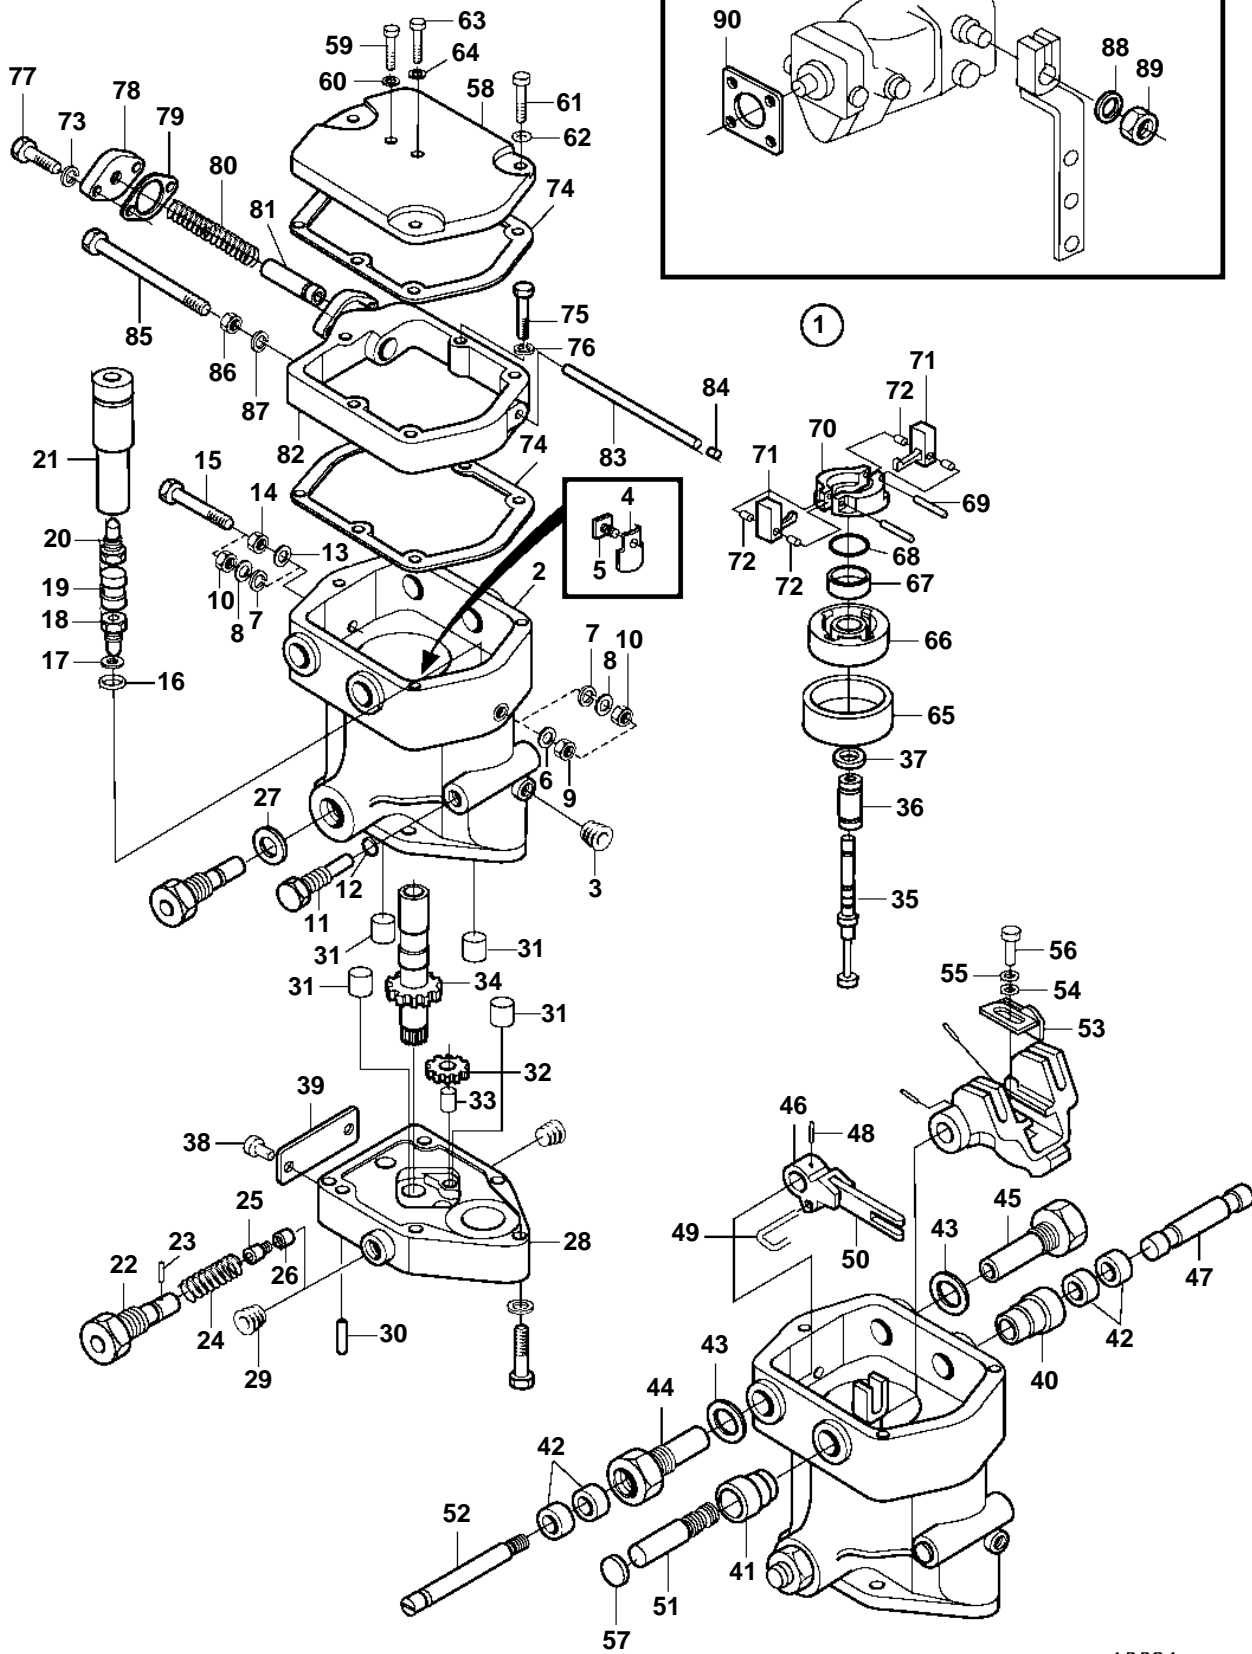

D34A-MT, D34A-MS

D34A-MT, D34A-MS

REF	PART NO.	QTY	DESCRIPTION
1	3833605	1	Regulator
2	3833135	1	· Housing
3	3834268	1	· Plug
4	3834430	1	· Screw
5	3834732	1	· Bushing
6	3834870	1	· Washer
7	3834465	2	· Seal
8	3834862	2	· Washer
9	3833817	1	· Nut
10	3833820	1	· Lock nut
11	3834837	1	· Needle valve
12	3833842	1	· O-ring
13	3834872	1	· Washer
14	3833816	1	· Nut
15	3834420	1	· Screw
16	3834361	1	· Snap ring
17	3834476	1	· Seat
18	3834645	1	· Spring
19	3834198	1	· Peg
20	3834655	1	· Spring
21	3834199	1	· Piston
22	3834606	1	· Valve sleeve
23	3833958	1	· Pin
24	3834649	1	· Spring
25	3834285	1	· Pin
26	3834607	1	· Valve sleeve
27	3833536	1	· Gasket
28	3832157	1	· Intermediate housing
29	3834270	1	· Plug
30	3833969	2	· Pin
31	3834832	4	· Valve
32	3833597	1	· Idler gear
33	3834751	1	· Stud
34	3833094	1	· Bushing
35	3834284	1	· Pin
36	3833090	1	· Bushing
37	3834362	1	· Snap ring
38	3834428	2	· Cross recessed screw
39	3833792	1	· Emblem
40	3834611	1	· Sleeve
41	3834612	1	· Sleeve
42	3834452	4	· Sealing ring
43	3834871	2	· Washer
44	3834610	1	· Spacer sleeve
45	3833119	1	· Cap
46	3833721	1	· Lever
47	3834506	1	· Shaft
48	3833961	1	· Pin
49	3833978	1	· Spring pin
50	3833711	1	· Lever
51	3834507	1	· Shaft
52	3834509	1	· Shaft
53	3833003	1	· Bracket
54	3834886	1	· Washer
55	3834882	1	· Lock washer
56	3834429	1	· Cross recessed screw
57	3834282	1	· Plug
58	3833329	1	· Cover
59	3834410	1	· Screw
60	3833821	1	· Lock nut
61	3834419	3	· Screw
62	3834883	3	· Lock washer
63	3834411	1	· Screw