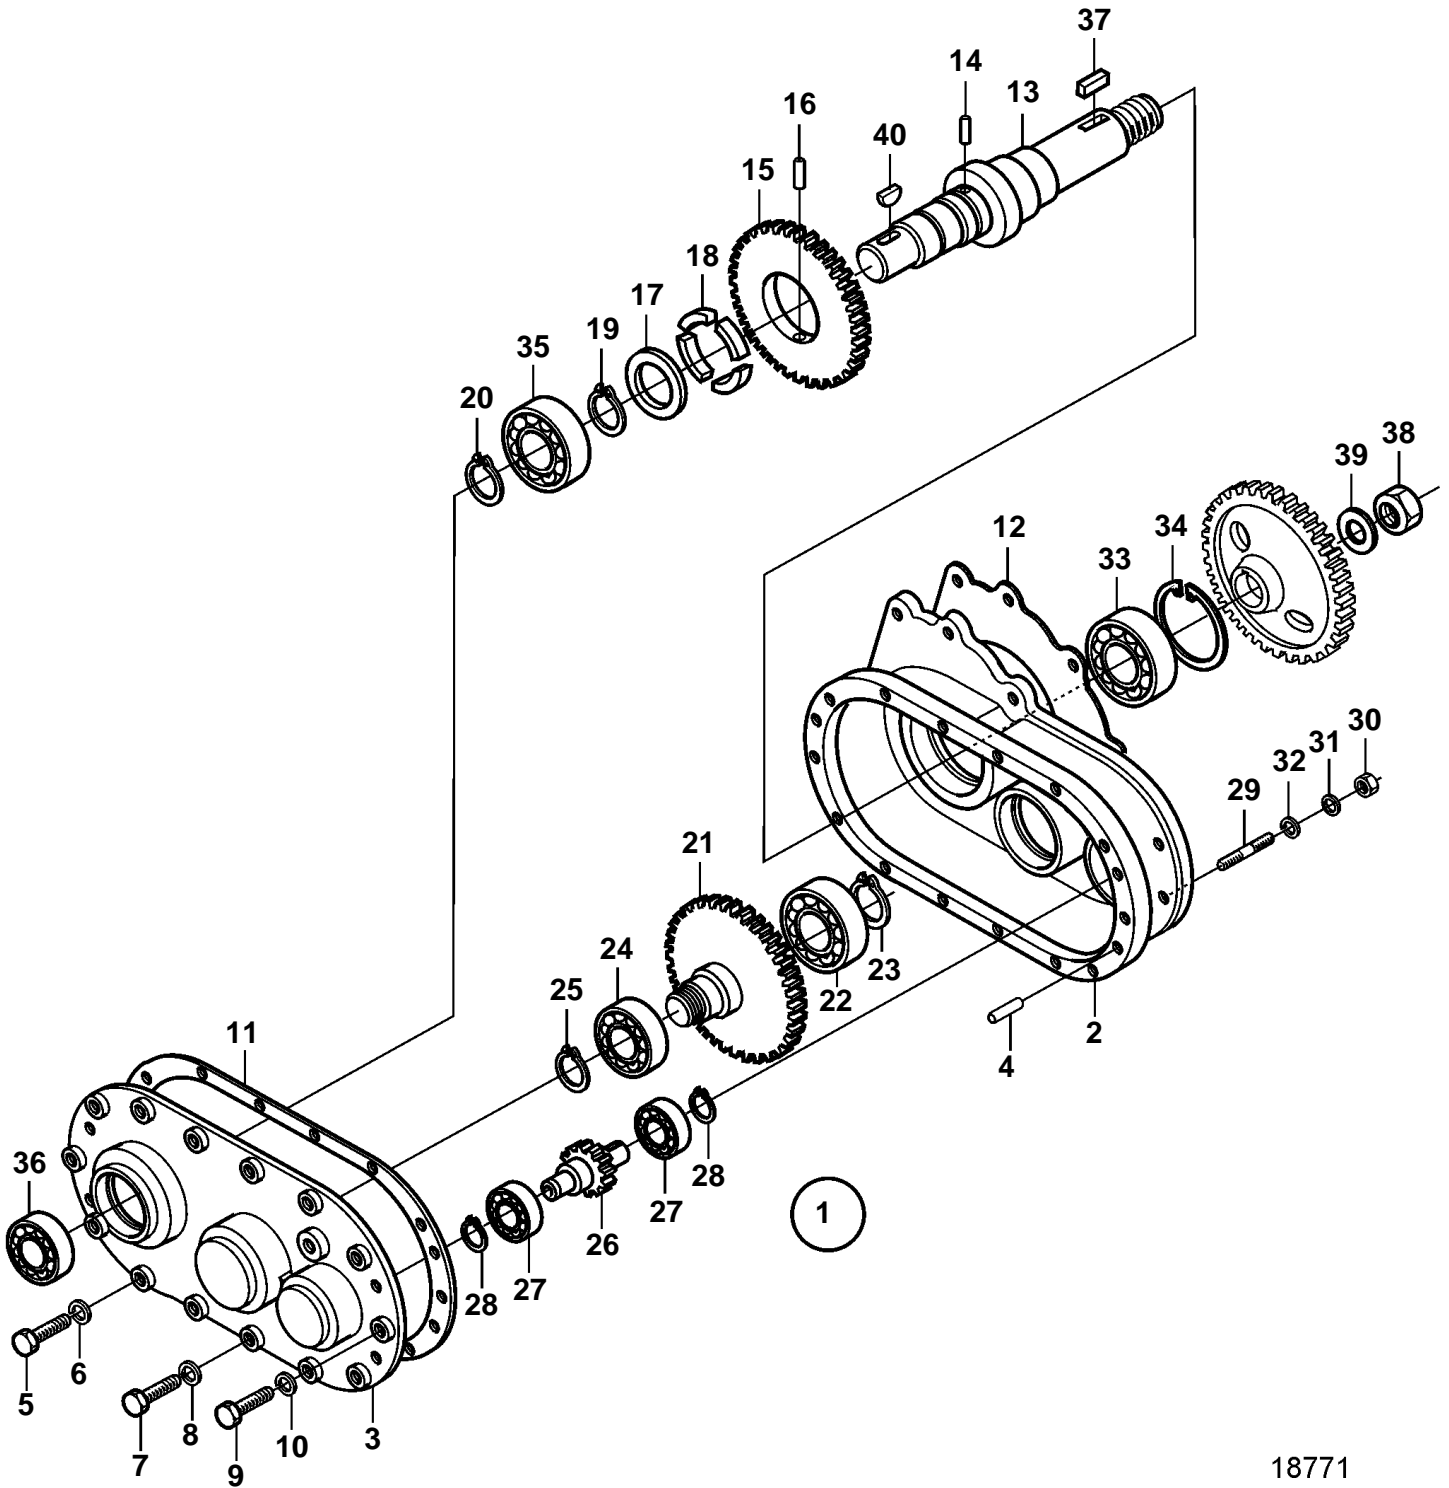

D34A-MT, D34A-MS

18771

D34A-MT, D34A-MS

REF	PART NO.	QTY	DESCRIPTION	NOTES
1	3837641	1	Housing	P
2		1	· Housing	
3	3833380	1	· Cover	
4	3831815	2	· Pin	
5	3835722	8	· Screw	
6	3832225	8	· Spring washer	
7	3832038	3	· Screw	
8	3832225	3	· Spring washer	
9	3831546	3	· Screw	
10	3832225	3	· Spring washer	
11	3836842	1	Gasket	
12	3836843	1	Gasket	
13	3836844	1	Axle shaft	
14	3836845	2	Pin	
15	3836846	1	Gear	
16	3836847	2	Pin	
17	3834857	1	Washer	
18	3834403	4	Rubber element	
19	3832026	1	Snap ring	
20	3832025	1	Snap ring	
21	3833596	1	Idler gear	
22	3831640	1	Bearing	
23	3832026	1	Snap ring	
24	3831637	1	Bearing	
25	3832020	1	Snap ring	
26	3833591	1	Gear	
27	3832344	2	Bearing	
28	3832018	2	Snap ring	
29	3831674	4	Stud	
30	3831780	4	Lock nut	
31	3832225	4	Spring washer	
32	3831791	4	Washer	
33	3831647	1	Bearing	
34	3832052	1	Snap ring	
35	3831638	1	Bearing	
36	3834450	1	Sealing ring	
37	3831956	1	Key	
38	3831778	1	Lock nut	
39	3834861	1	Washer	
40	3831953	1	Woodruff key	