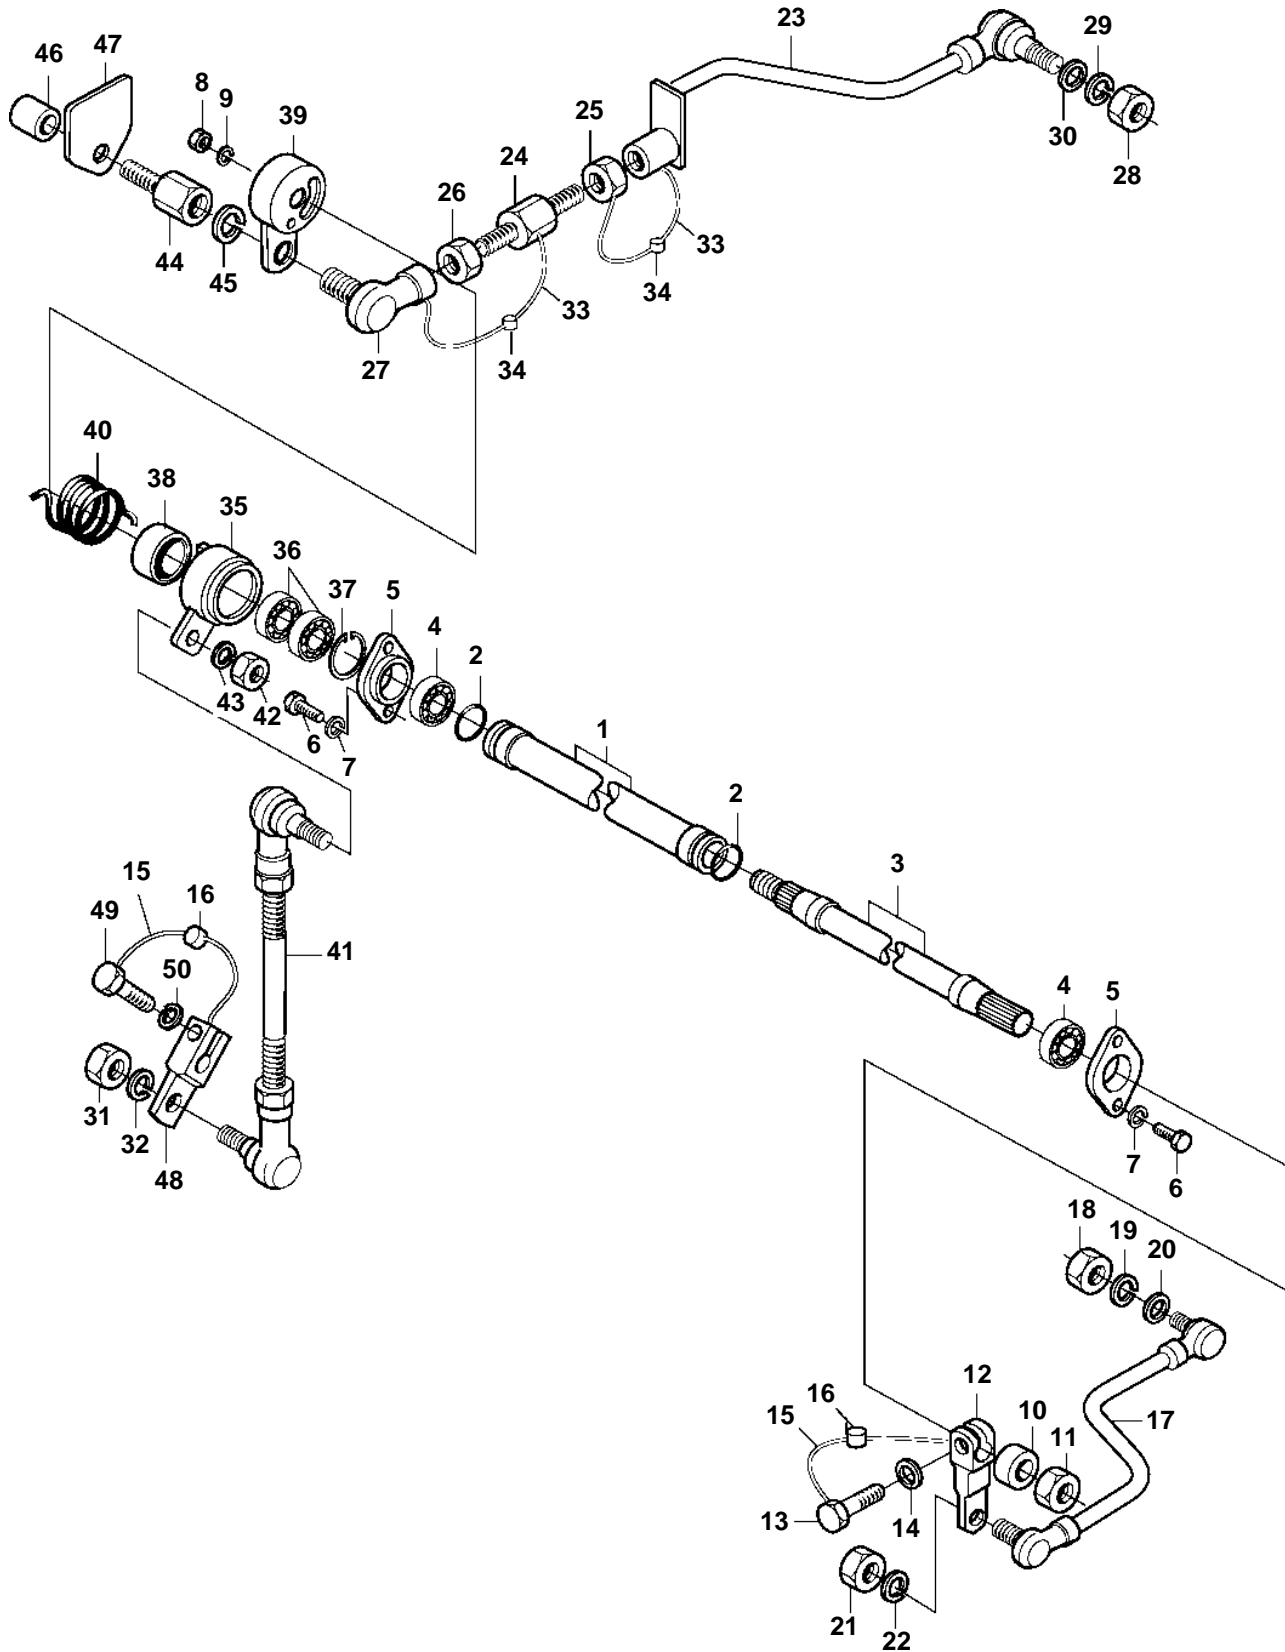

D34A-MT, D34A-MS

D34A-MT, D34A-MS

REF	PART NO.	QTY	DESCRIPTION	NOTES
1	3834005	1	Tube	
2	3808064	2	O-ring	
3	3834498	1	Control shaft	
4	3837685	2	Bearing	
5	3833358	2	Bearing cover	
6	3835721	4	Screw	
7	3832225	4	Spring washer	
8	3831785	1	Lock nut	
9	3832233	1	Spring washer	
10	3834633	1	Spacer	
11	3833823	1	Lock nut	
12	3833709	1	Control lever	
13	3832321	1	Screw	
14	3832225	1	Spring washer	
15	3837686	2	Wire	
16	3832024	2	Lead sealing tab	
17	3836997	1	Link	SB
18	3832190	1	Lock nut	
19	3832223	1	Spring washer	
20	3831790	1	Washer	
21	3832192	1	Lock nut	
22	3832225	1	Spring washer	
23	3836998	1	Link	P
24	3834380	1	Rod	
25	3831656	1	Nut	
26	3838731	1	Lock nut	
27	3835792	1	Ball joint	
28	3832190	1	Lock nut	
29	3832223	1	Spring washer	
30	3831790	1	Washer	
31	3832192	1	Lock nut	
32	3832225	1	Spring washer	
33	3837686	2	Wire	
34	3832024	2	Lead sealing tab	
35	3837639	1	Lever	
36	3831641	2	Bearing	
37	3832039	1	Snap ring	
38	3834637	1	Spacer	
39	3837638	1	Lever	
40	3834652	1	Spring	
41	3836999	1	Link	
42	3832192	1	Lock nut	
43	3832225	1	Spring washer	
44	3833256	1	Connector	
45	3832225	1	Spring washer	
46	3832031	1	Handle	
47	888395	1	Sign	
48	3833705	1	Lever, Regulator	
49	3832321	1	Screw	
50	3832225	1	Spring washer	