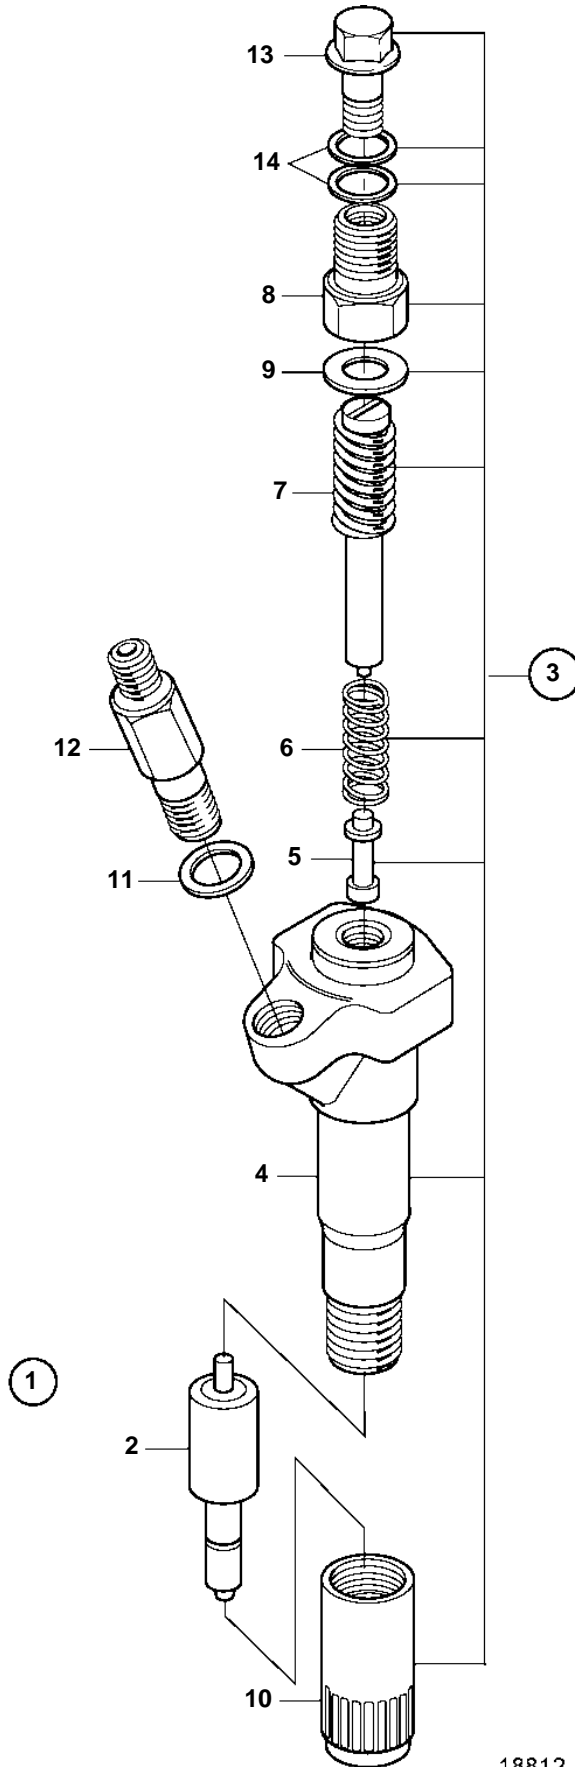

D34A-MT, D34A-MS

D34A-MT, D34A-MS

REF	PART NO.	QTY	DESCRIPTION	NOTES
1	3833793	12	Injector	SN -22713, 23263-
2	3834771	12	· Jet	
3	3833622	12	· Nozzle retainer	
4		12	· · Nozzle retainer	
5	3834387	12	· · Push rod	
6	3834657	12	· · Spring	
7	3834417	12	· · Adjusting screw	
8	3833814	12	· · Cap nut	
9	3833505	12	· · Sealing washer	
10	3833827	12	· · Nut	
11	3833503	12	· · Gasket	
12	3833284	12	· · Connector	
13	3832279	12	· · Hollow screw	
14	3837051	24	· · Gasket	