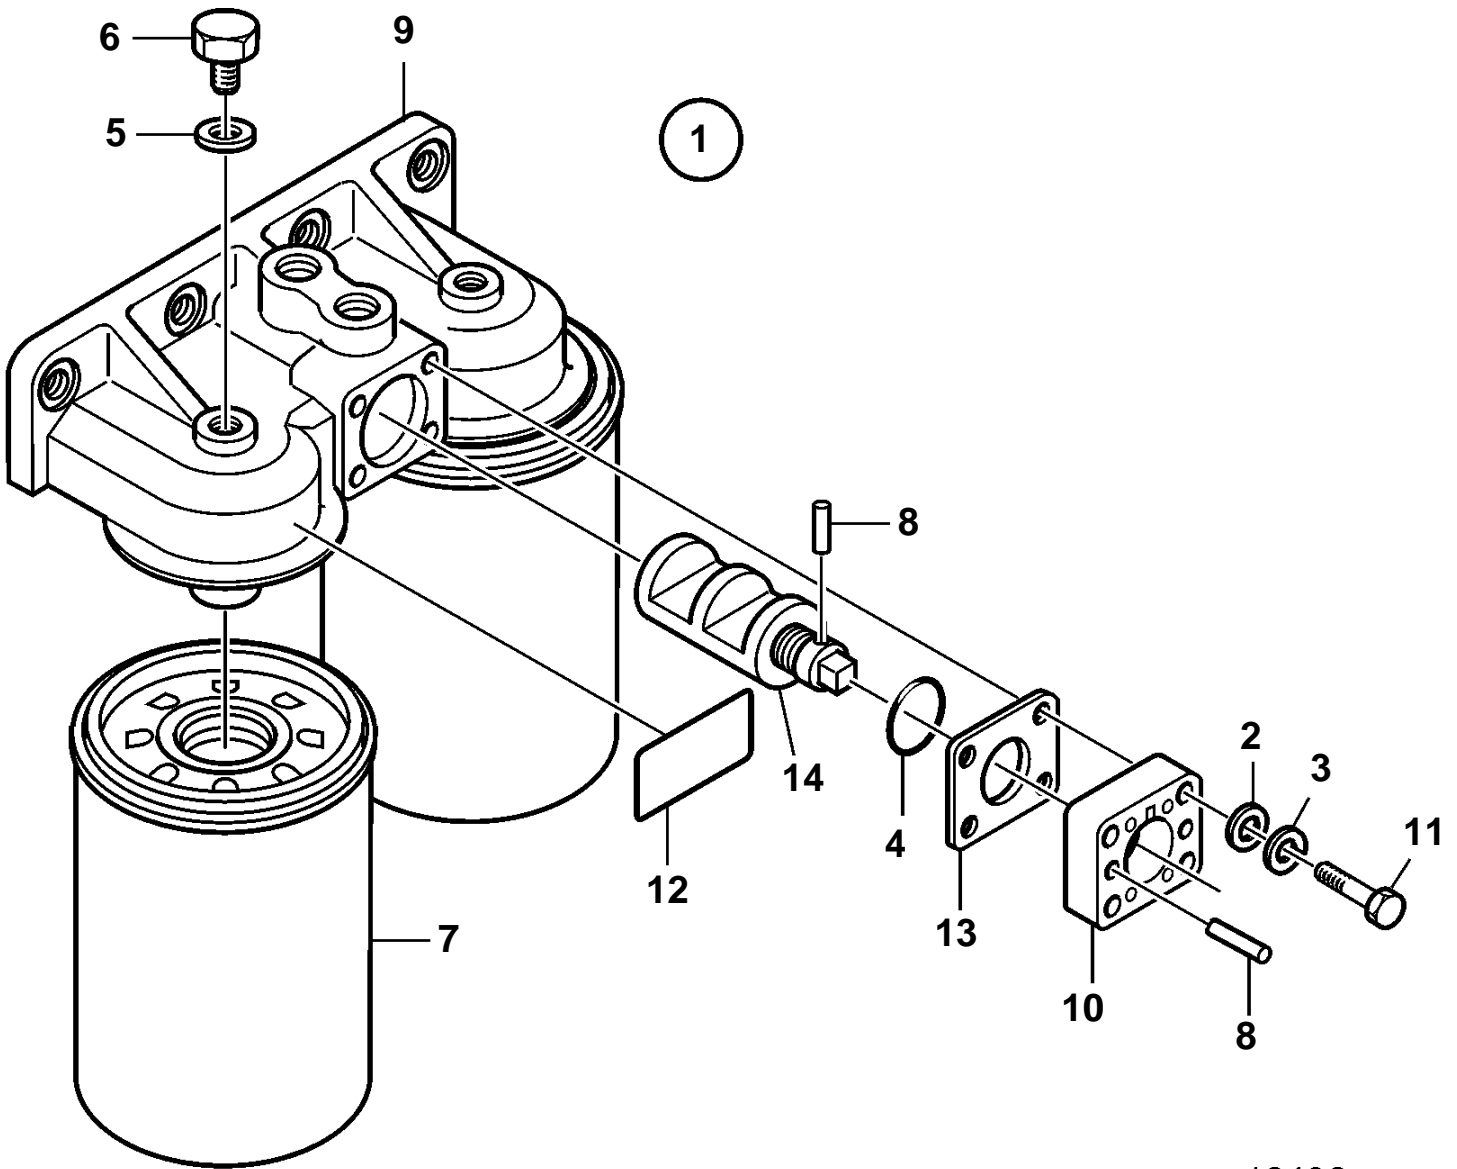

D34A-MT, D34A-MS

18436

D34A-MT, D34A-MS

REF	PART NO.	QTY	DESCRIPTION
1	3835047	2	Fuel filter
2	3831791	8	· Washer
3	3832225	8	· Spring washer
4	3831959	2	· O-ring
5	3831586	4	· Sealing washer
6	3834277	4	· Plug
7	3831484	4	· Fuel filter
8	3833980	6	· Pin
9	3833013	2	· Bracket
10	3833335	2	· Cover
11	3832254	8	· Screw
12		2	· Sign
13	3833541	2	· Gasket
14	3833201	2	· Tap