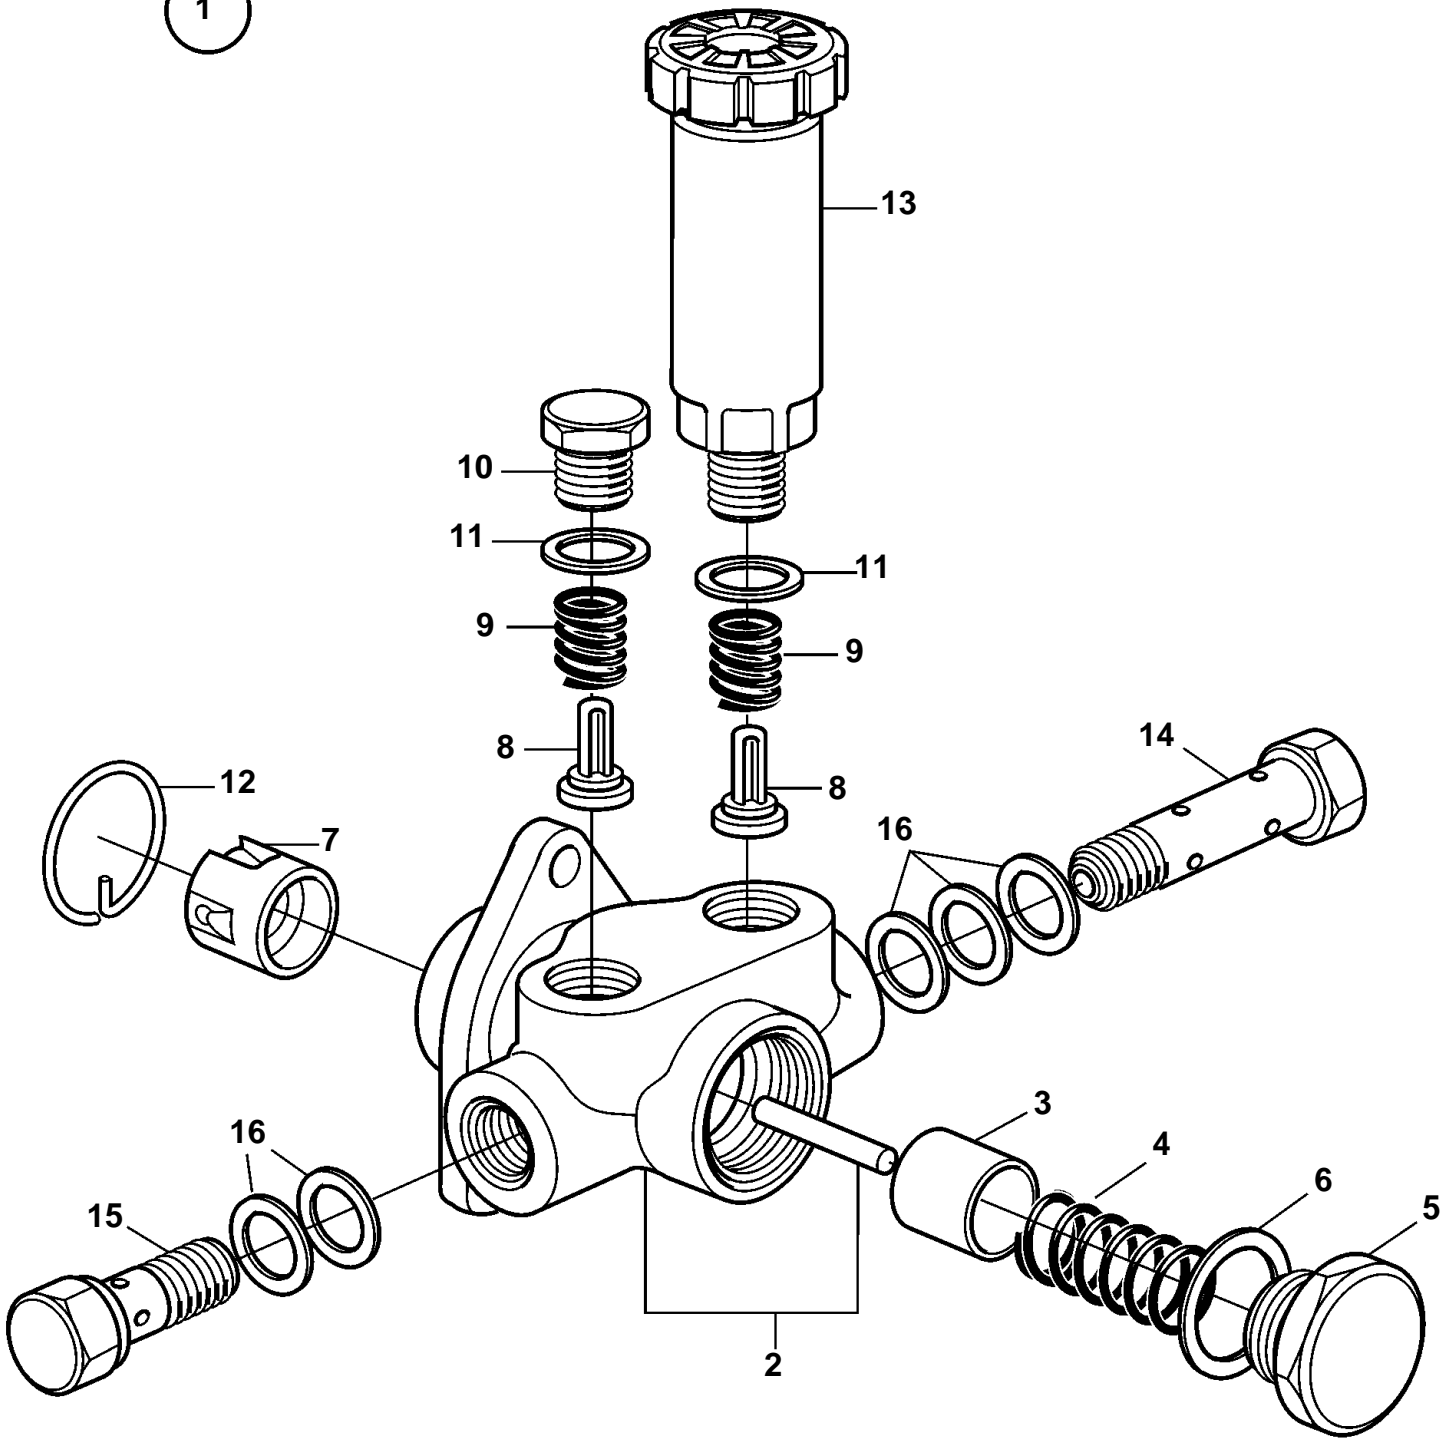

D34A-MT, D34A-MS

1

18817

D34A-MT, D34A-MS

REF	PART NO.	QTY	DESCRIPTION
1	3834323	1	Fuel pump
2	3833637	1	· Housing
3	3834195	1	· Piston
4	3834659	1	· Piston spring
5	3834261	1	· Plug
6	3833507	1	· Gasket
7	3834760	1	· Lifter
8	3834820	2	· Valve
9	3834644	2	· Spring
10	3834263	1	· Plug
11	3833506	2	· Gasket
12	3834359	1	· Snap ring
13	3834325	1	· Feed pump
14	3832280	1	· Hollow screw
15	3832273	1	· Hollow screw
16	3831591	5	· Sealing washer