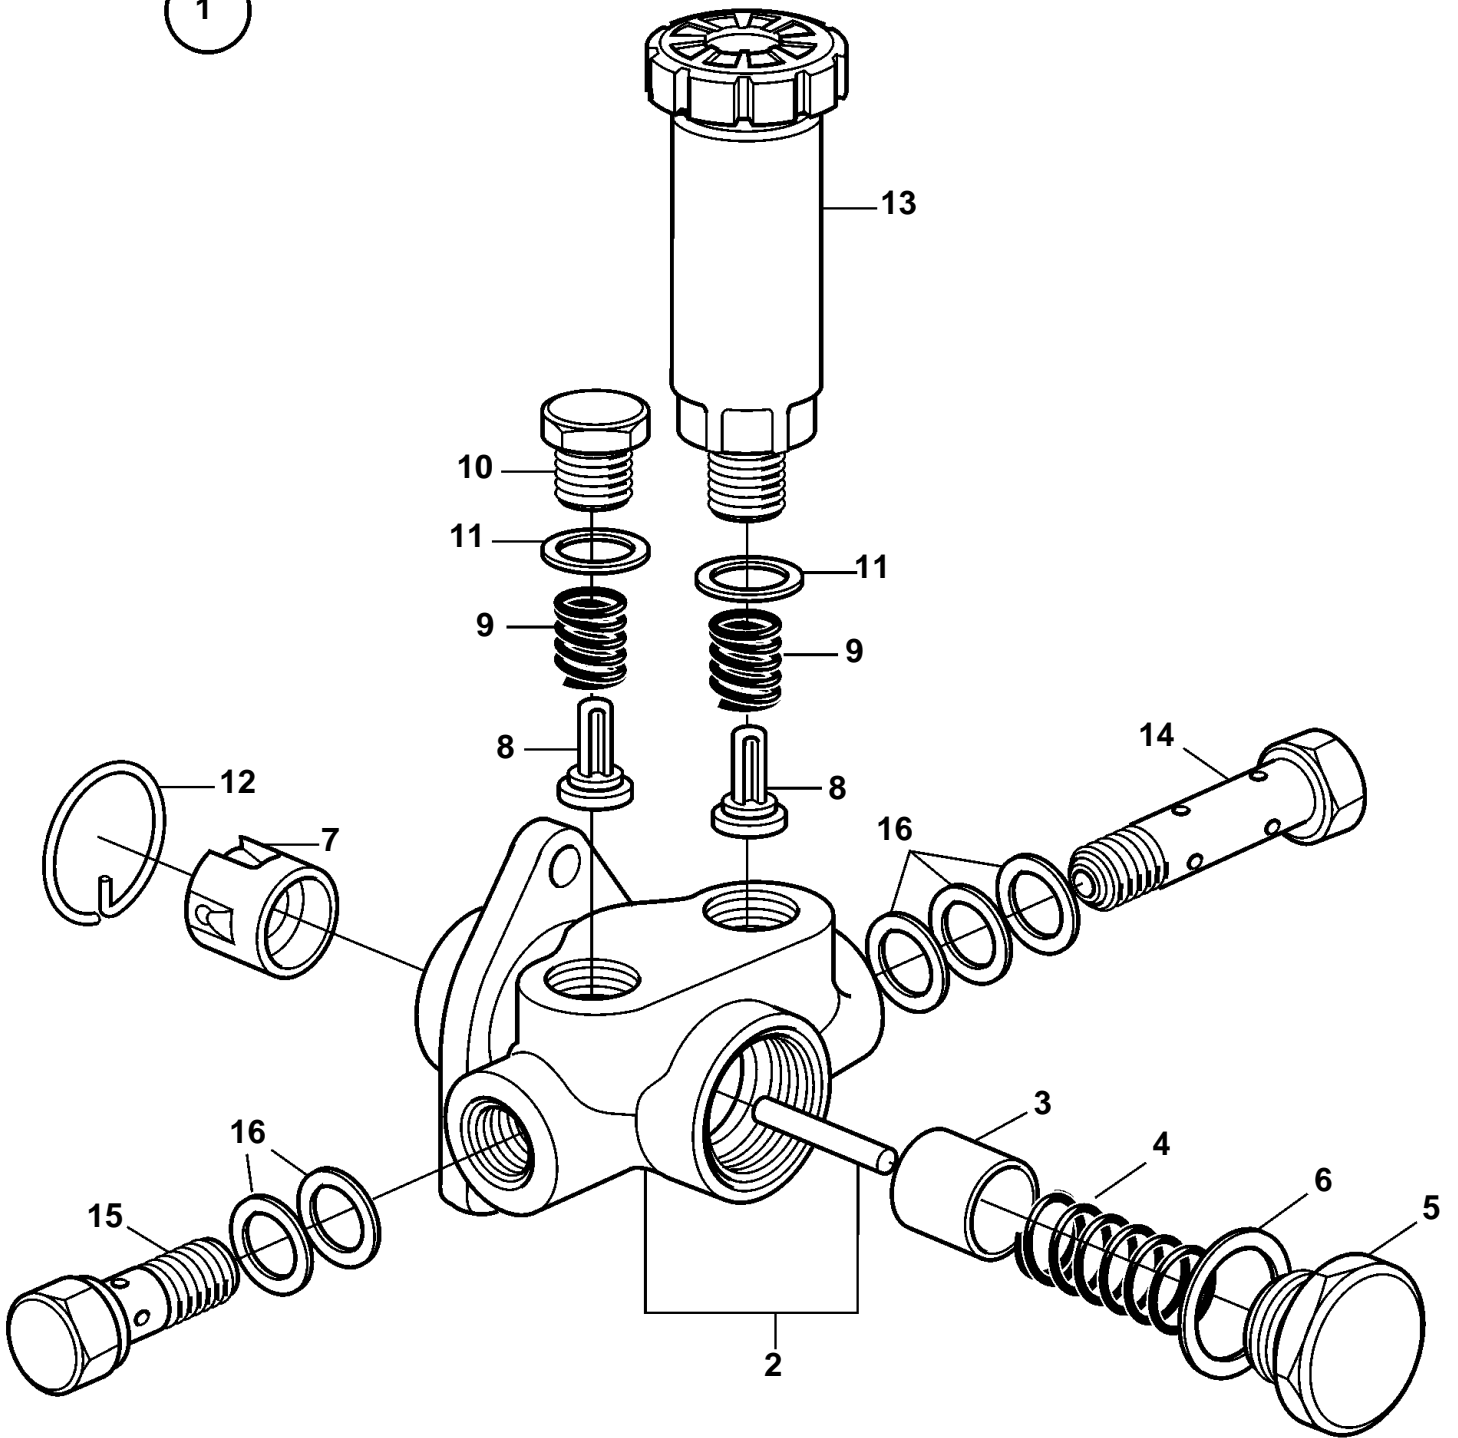

D34A-MT, D34A-MS

1

18817

D34A-MT, D34A-MS

REF	PART NO.	QTY	DESCRIPTION
1	3834323	1	Fuel pump
2	3833637	1	· Housing
3	3834195	1	· Piston
4	3834659	1	· Piston spring
5	3834261	1	· Plug
6	3833507	1	· Gasket
7	3834760	1	· Lifter
8	3834820	2	· Valve
9	3834644	2	· Spring
10	3834263	1	· Plug
11	3833506	2	· Gasket
12	3834359	1	· Snap ring
13	3834325	1	· Feed pump
14	3832280	1	· Hollow screw
15	3832273	1	· Hollow screw
16	3831591	5	· Sealing washer