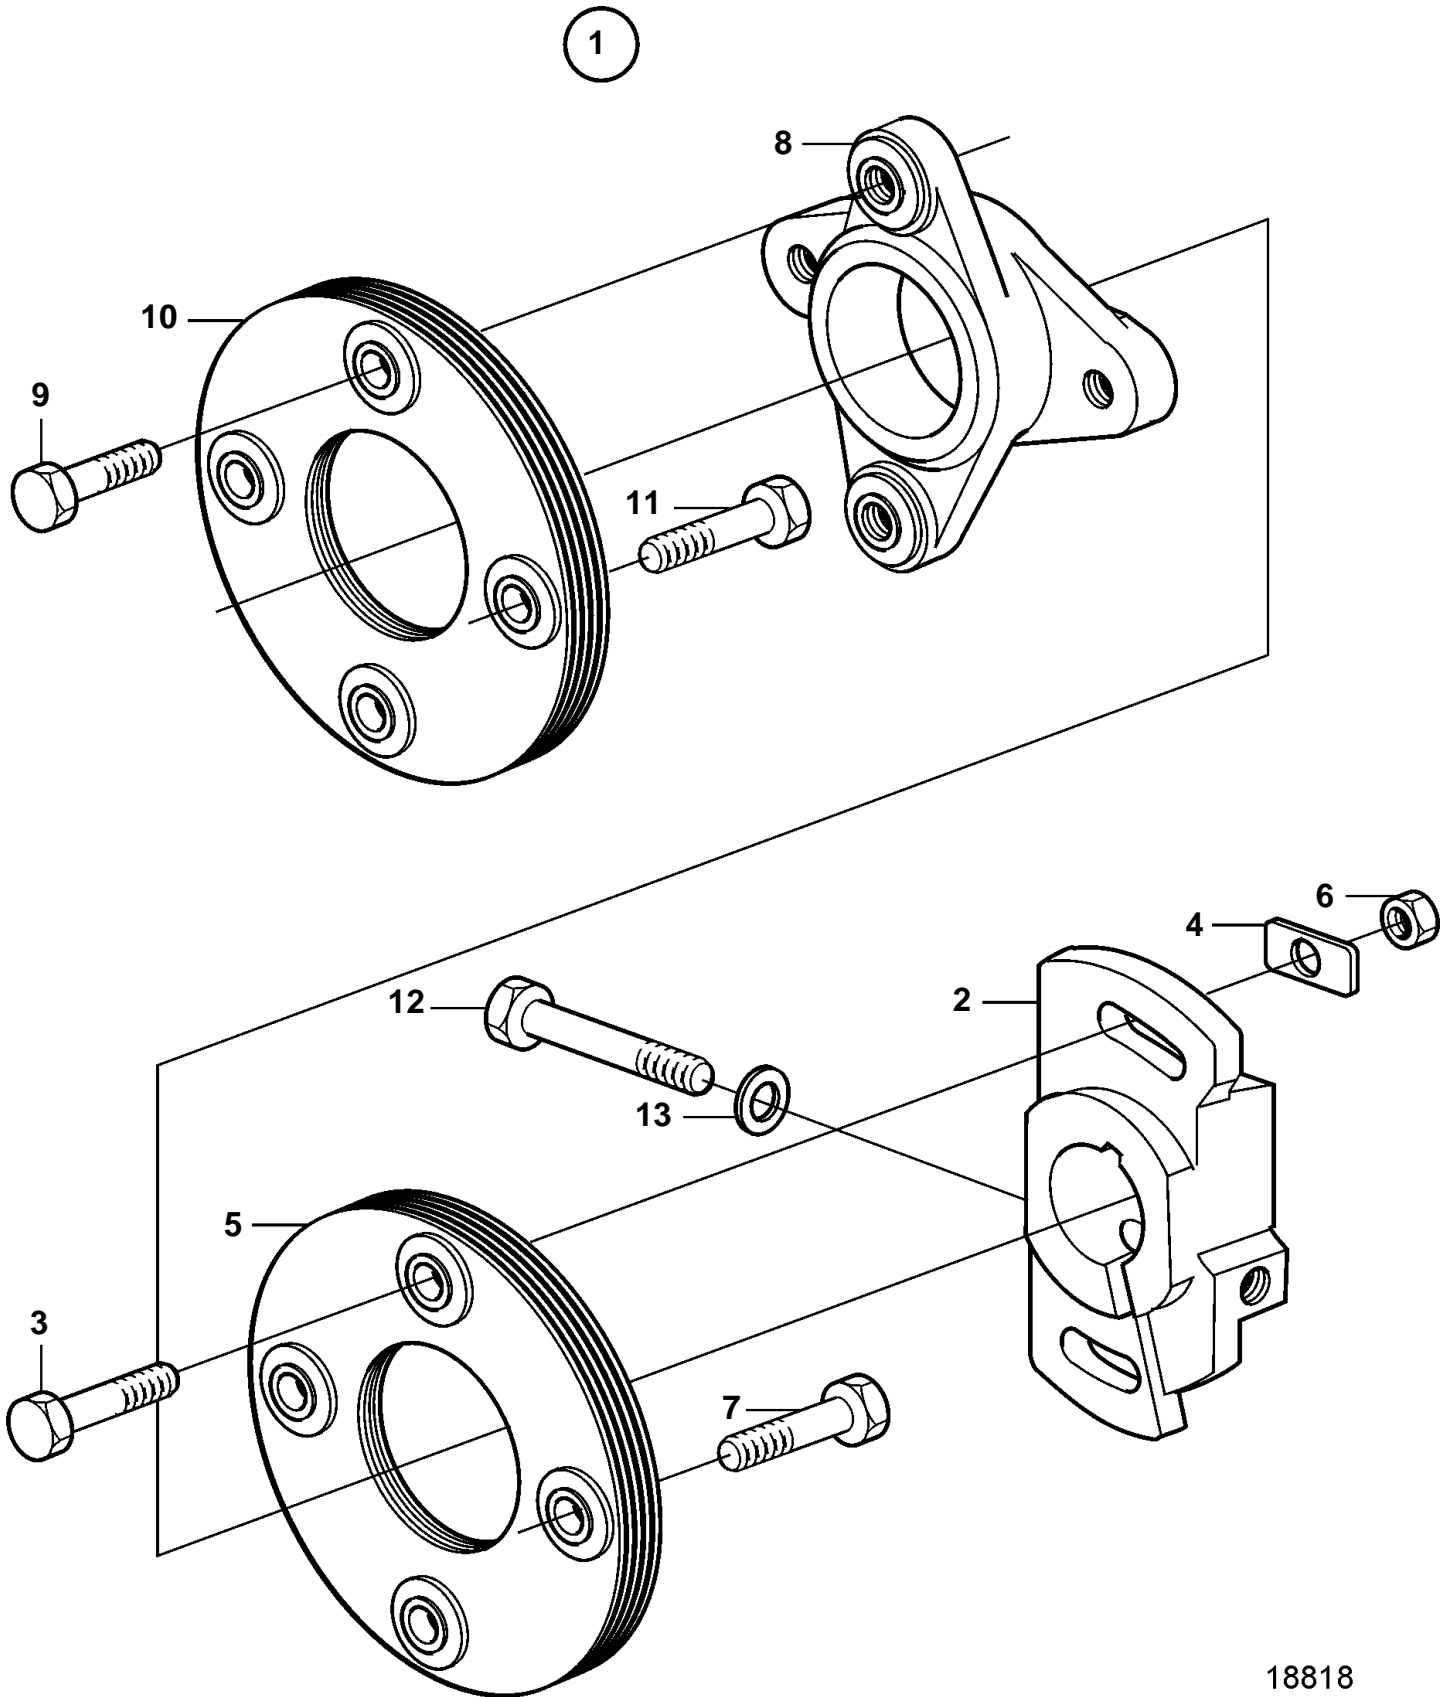

D34A-MT, D34A-MS

18818

D34A-MT, D34A-MS

REF	PART NO.	QTY	DESCRIPTION
1	3833307	1	Clutch
2	3833299	1	· Clutch
3	3832239	2	· Screw
4	3834852	2	· Washer
5	3834203	1	· Plate
6	3833801	2	· Nut
7	3832238	2	· Screw
8	3833309	1	· Clutch
9	3832238	2	· Screw
10	3834203	1	· Plate
11	3832238	2	· Screw
12	3832240	1	· Screw
13	3834851	1	· Washer