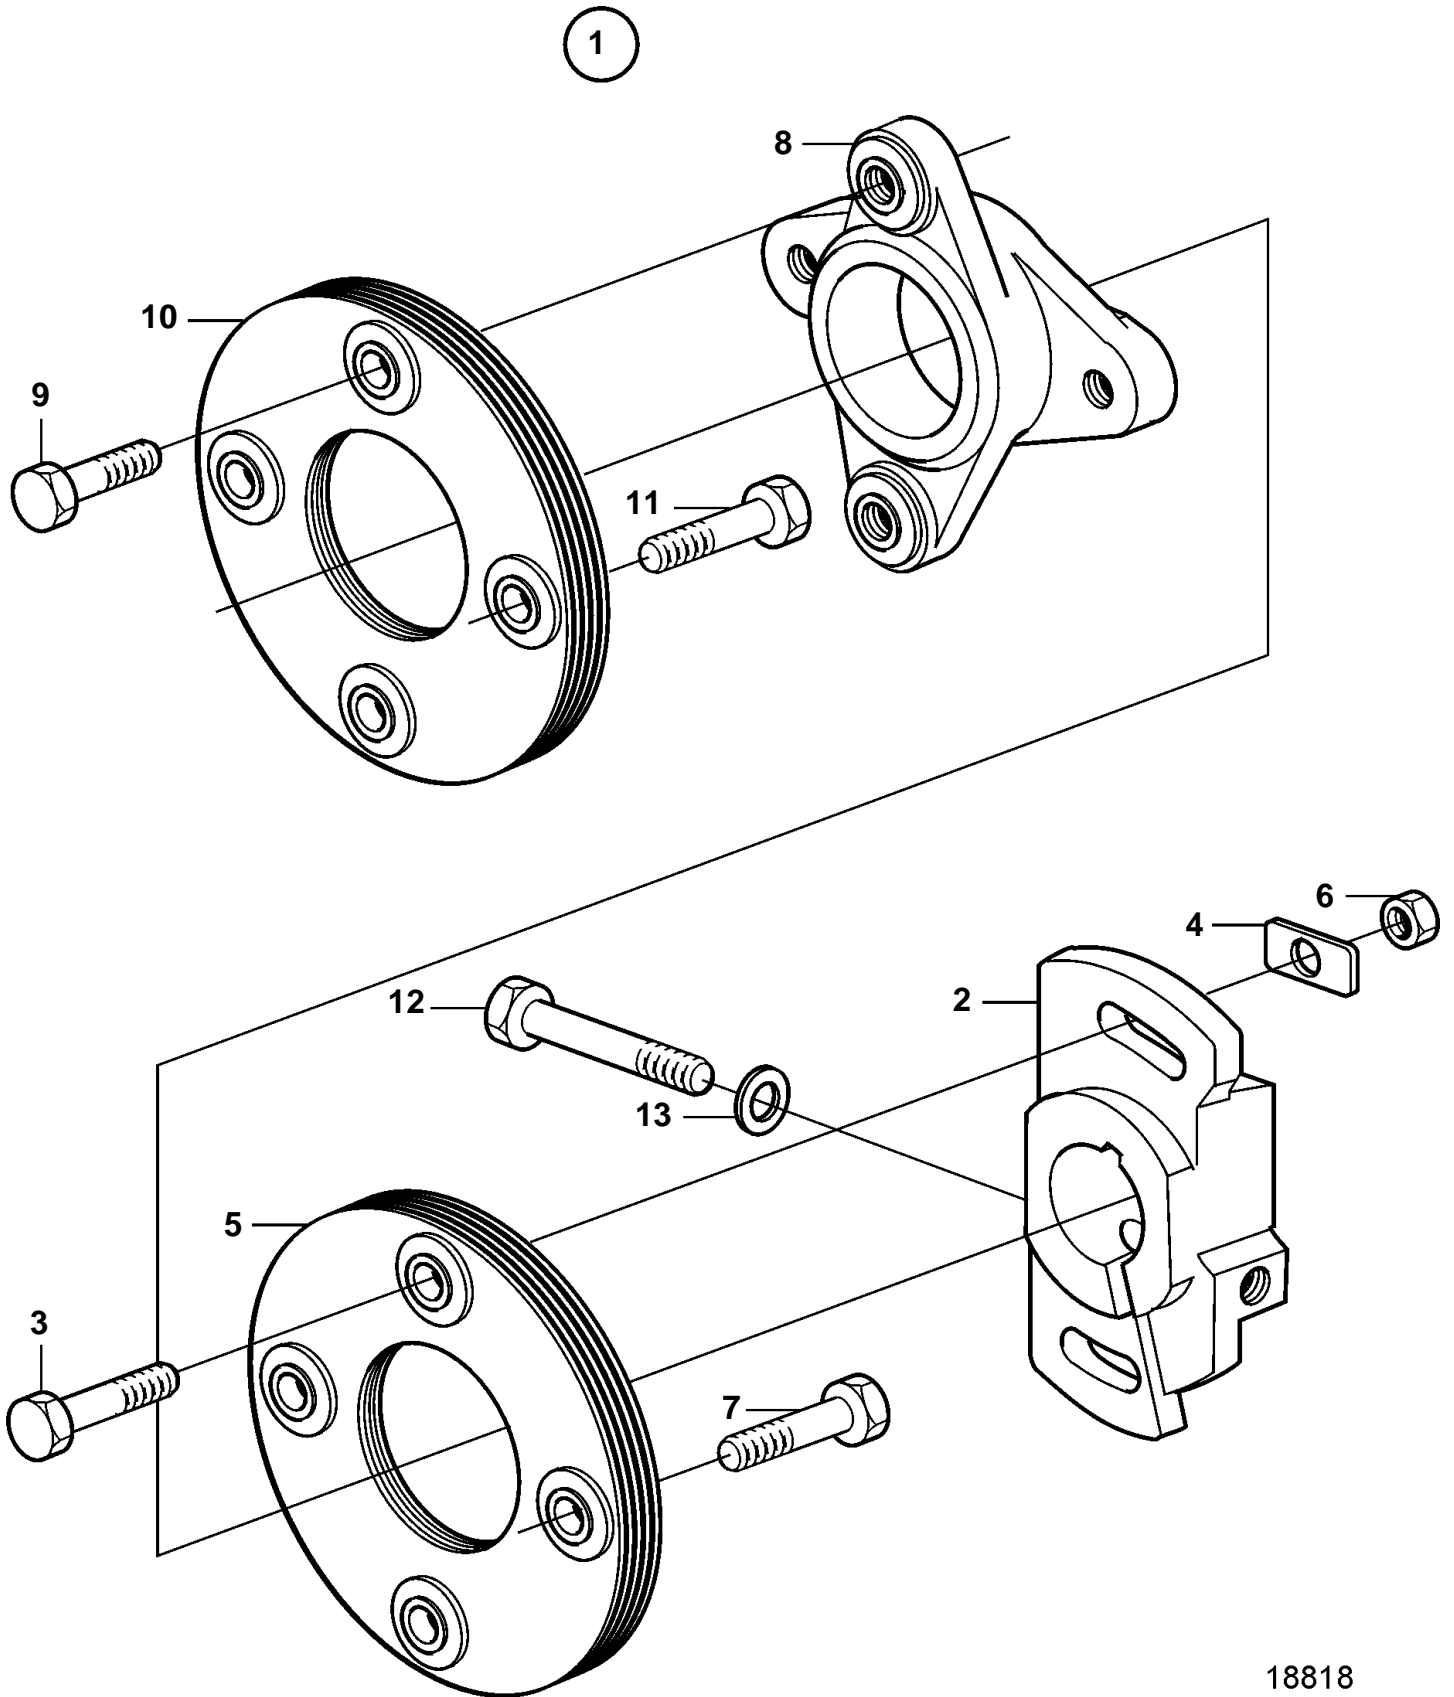

D34A-MT, D34A-MS

18818

D34A-MT, D34A-MS

REF	PART NO.	QTY	DESCRIPTION
1	3833307	1	Clutch
2	3833299	1	· Clutch
3	3832239	2	· Screw
4	3834852	2	· Washer
5	3834203	1	· Plate
6	3833801	2	· Nut
7	3832238	2	· Screw
8	3833309	1	· Clutch
9	3832238	2	· Screw
10	3834203	1	· Plate
11	3832238	2	· Screw
12	3832240	1	· Screw
13	3834851	1	· Washer