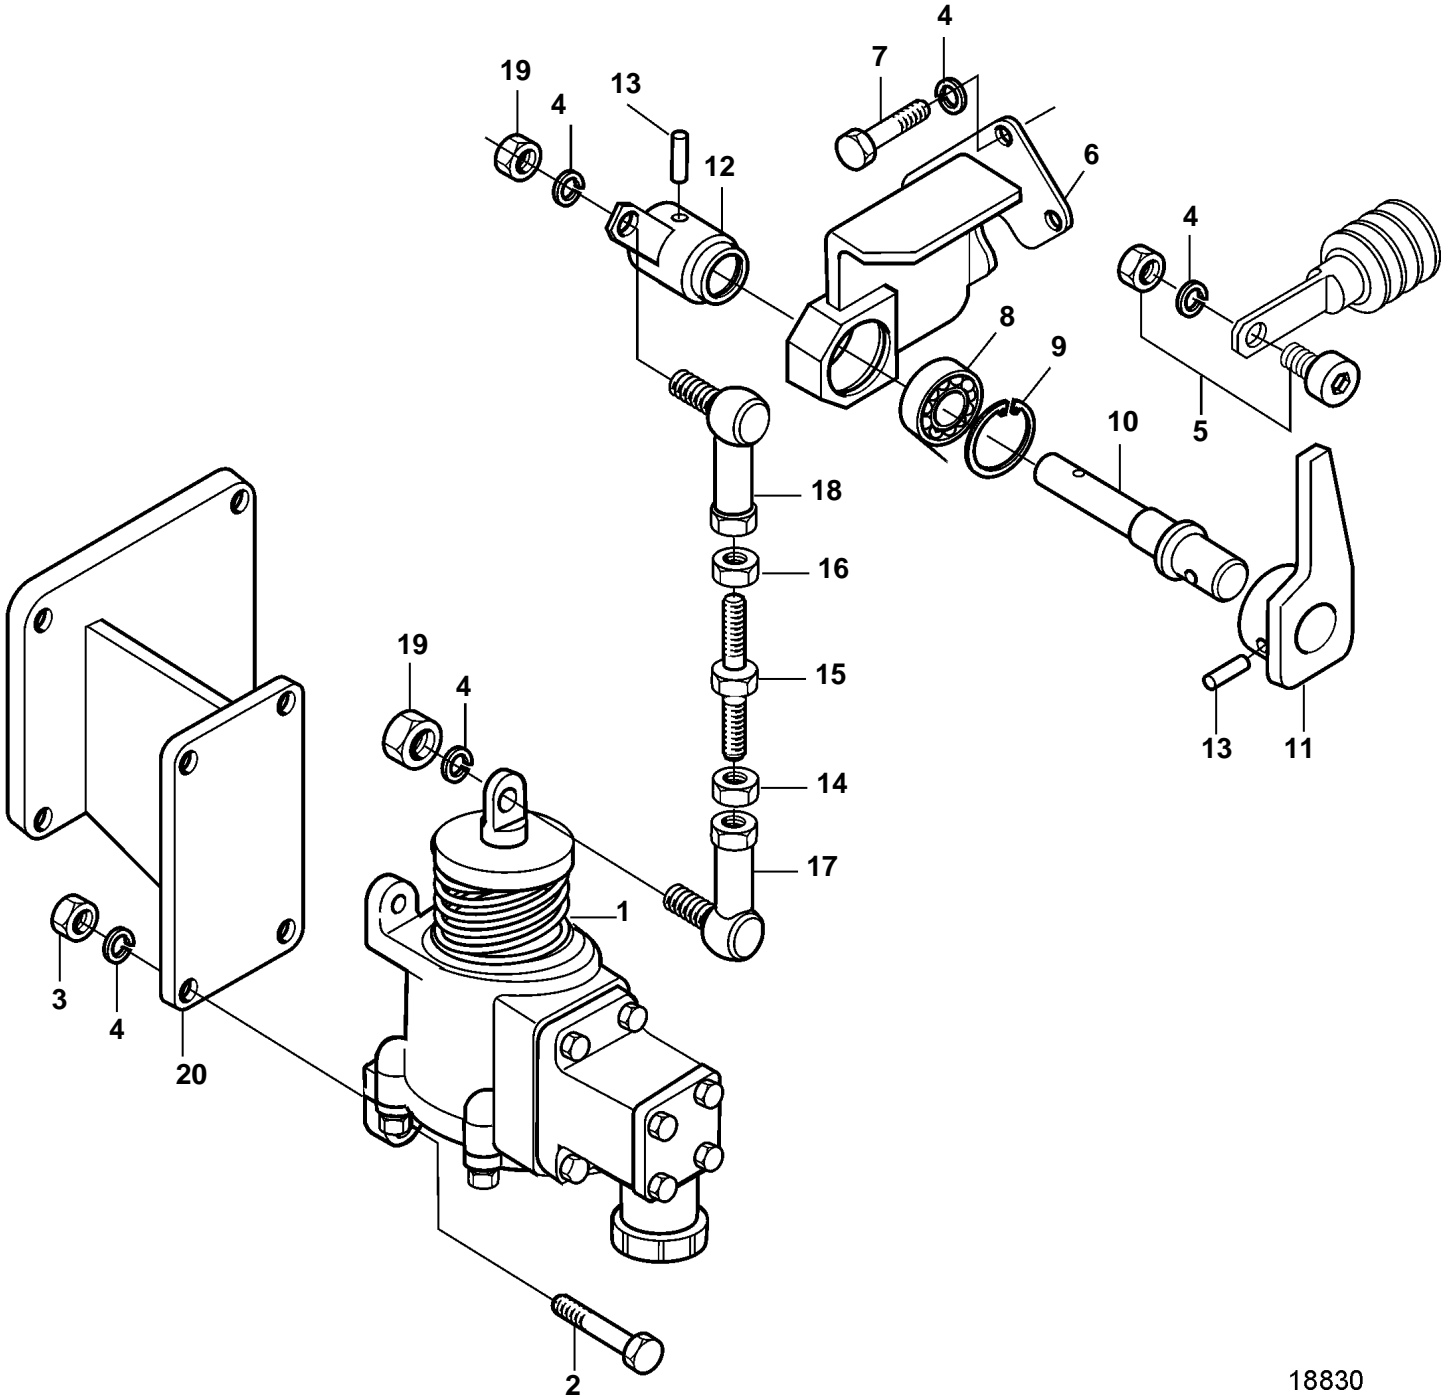

D34A-MT, D34A-MS

18830

D34A-MT, D34A-MS

REF	PART NO.	QTY	DESCRIPTION
1	3831527	1	Stop solenoid
2	3831536	4	Screw
3	3832190	4	Lock nut
4	3832223	8	Spring washer
5	3831965	1	Adjuster arm
6	3833009	1	Bracket
7	3831528	3	Screw
8	3831641	1	Bearing
9	3832039	1	Snap ring
10	3834492	1	Shaft
11	3833707	1	Lever
12	3833708	1	Lever
13	3831852	2	Spring pin
14	3834381	1	Rod
15	3831611	1	Lock nut
16	3832208	1	Lock nut
17	3835079	1	Ball joint
18	3835078	1	Ball joint
19	3831582	2	Lock nut
20	3833066	1	Bracket