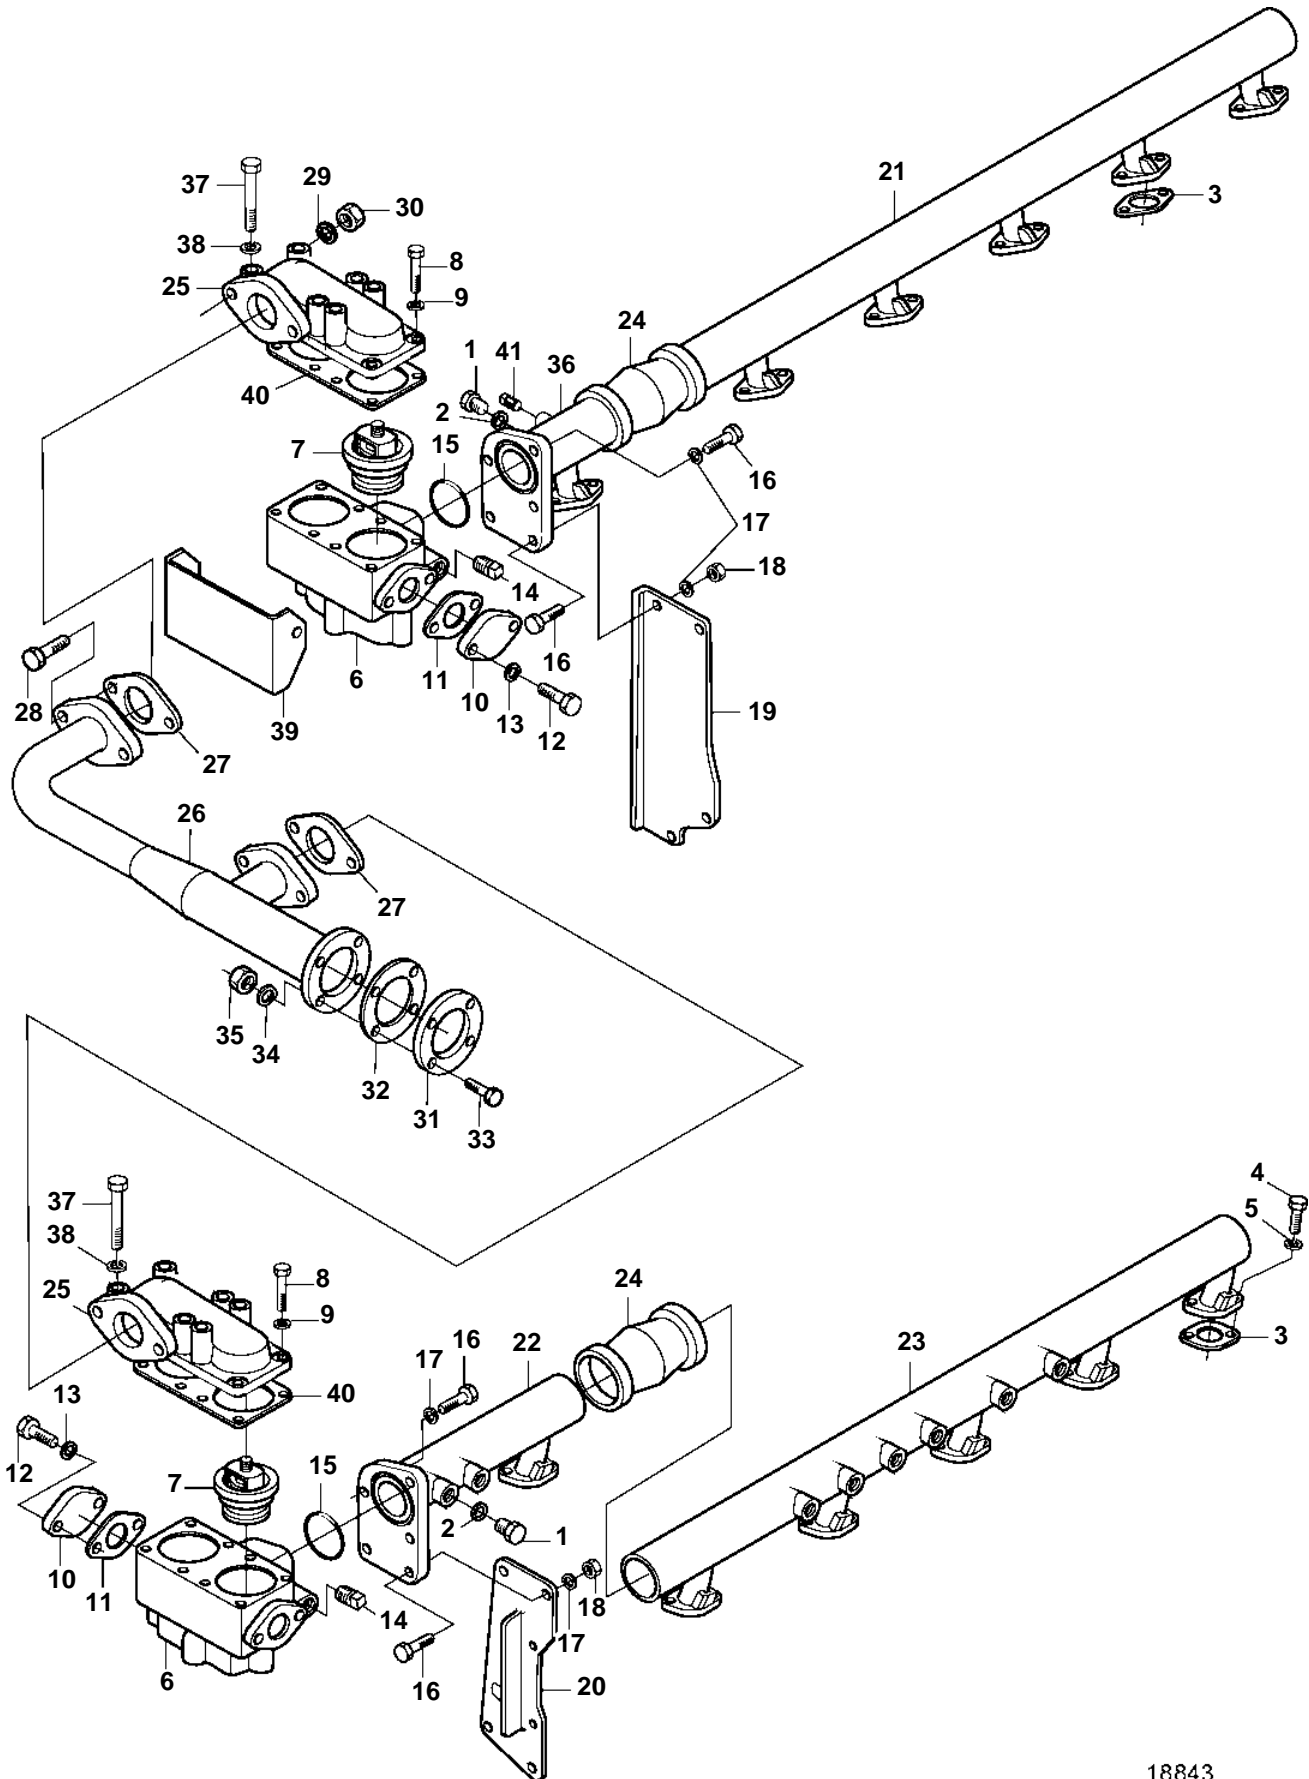

D34A-MS AUX

18843

D34A-MS AUX

REF	PART NO.	QTY	DESCRIPTION	NOTES
1	3832064	2	Plug	
2	3831595	2	Sealing washer	
3	3837684	12	Gasket	(3833879)
4	3832045	24	Screw	
5	3832233	24	Spring washer	
6	3833162	2	Thermostat housing	
7	3836480	4	Thermostat	
8	3832038	4	Screw	
9	3832225	4	Spring washer	
10	3833320	2	Cover	
11	3835121	2	Gasket	
12	3832044	4	Screw	
13	3832233	4	Spring washer	
14	3832104	2	Plug	
15	3831977	2	O-ring	
16	3832045	10	Screw	
17	3832233	10	Spring washer	
18	3832196	4	Lock nut	
19	3836949	1	Stay	S.B
20	3836950	1	Stay	P
21	3836953	1	Water pipe	S.B
22	3836951	1	Water pipe	P
23	3836952	1	Water pipe	P
24	3833296	2	Clutch	
25	3833348	2	Cover	
26	3834194	1	Discharge pipe	
27	3837812	2	Gasket	(3833874)
28	3832058	4	Screw	
29	3832245	4	Spring washer	
30	3832199	4	Lock nut	
31	3833480	1	Flange	
32	3835642	1	Gasket	
33	3831557	4	Screw	
34	3832282	4	Spring washer	
35	3831743	4	Nut	
36	3836947	1	Water pipe, front	S.B
37	3836954	12	Screw	
38	3832225	12	Spring washer	
39	3836955	1	Bracket	
40	3836474	2	Gasket	
41	3836829	1	Plug	