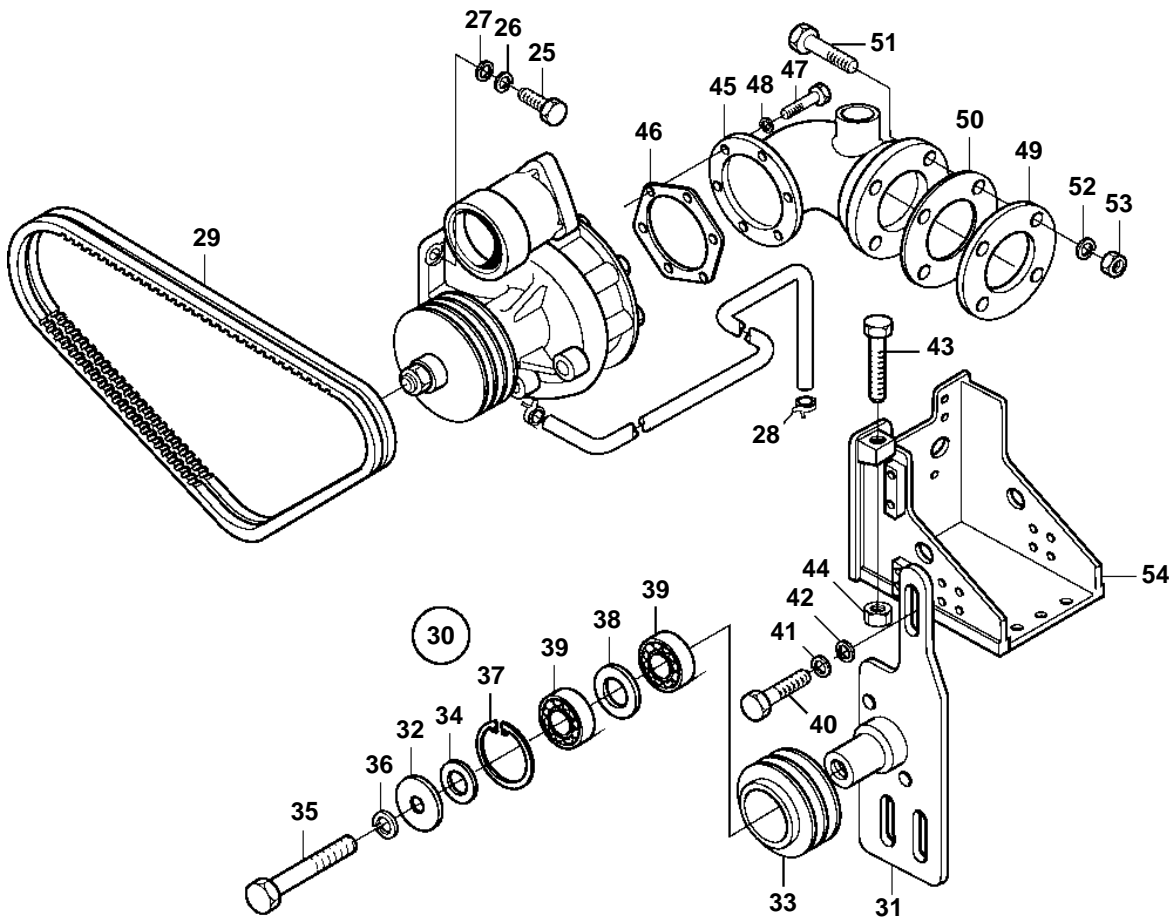

D34A-MT AUX

18789

D34A-MT AUX

REF	PART NO.	QTY	DESCRIPTION	SEE SEC.	NOTES
1	3838185	1	Circulation pump		
2	3831575	8	· Screw		
3	3832233	8	· Spring washer		
4	3831768	1	· Lock nut		
5	3831955	1	· Key		
6	3832046	1	· Snap ring		
7	3832109	1	· Elbow union		
8	3831637	1	· Bearing		
9	3831644	2	· Bearing		
10	3834464	1	· Sealing ring		
11	3832130	1	· Connector		
12	3831614	1	· Clamp		
13	3834853	1	· Washer		
14	3834510	1	· Pump shaft		
15	3833643	1	· Impeller		
16	3834622	1	· Spacer		
17	3833890	1	· Gasket		
18	3834304	1	· Pulley		
19	3833166	1	· Pump housing		
20	889513	1	· Draining hose		
21	3833406	1	· Cover		
22	3831659	1	· Drain cock		
23	3834449	1	· Sealing ring		
24	3838186	1	· Seal		
25	3831576	4	Screw		
26	3832233	4	Spring washer		
27	3832214	4	Washer		
28	3833172	1	Clamp		
29	3837990	1	V-belt		L=1470mm
30	3834296	1	Tension pulley		
31		1	· Bracket		
32	3834248	1	· Pressure plate		
33		1	· Tension pulley		
34	3834641	1	· Spacer		
35	3832056	1	· Screw		
36	3832245	1	· Spring washer		
37	3832048	1	· Snap ring		
38		1	· Spacer		
39	3832164	2	· Bearing		
40	3832065	3	Screw		
41	3832245	3	Spring washer		
42	3834859	3	Washer		
43	3832343	1	Screw		
44	3831759	1	Lock nut		
45	3833253	1	Connector		
46	3836946	1	Gasket		
47	3834954	6	Screw		
48	3832233	6	Spring washer		
49	3833480	1	Flange		
50	3835642	1	Gasket		
51	3831557	4	Screw		
52	3832282	4	Spring washer		
53	3831743	4	Nut		
54	3836831	1	Bracket		
				6018	