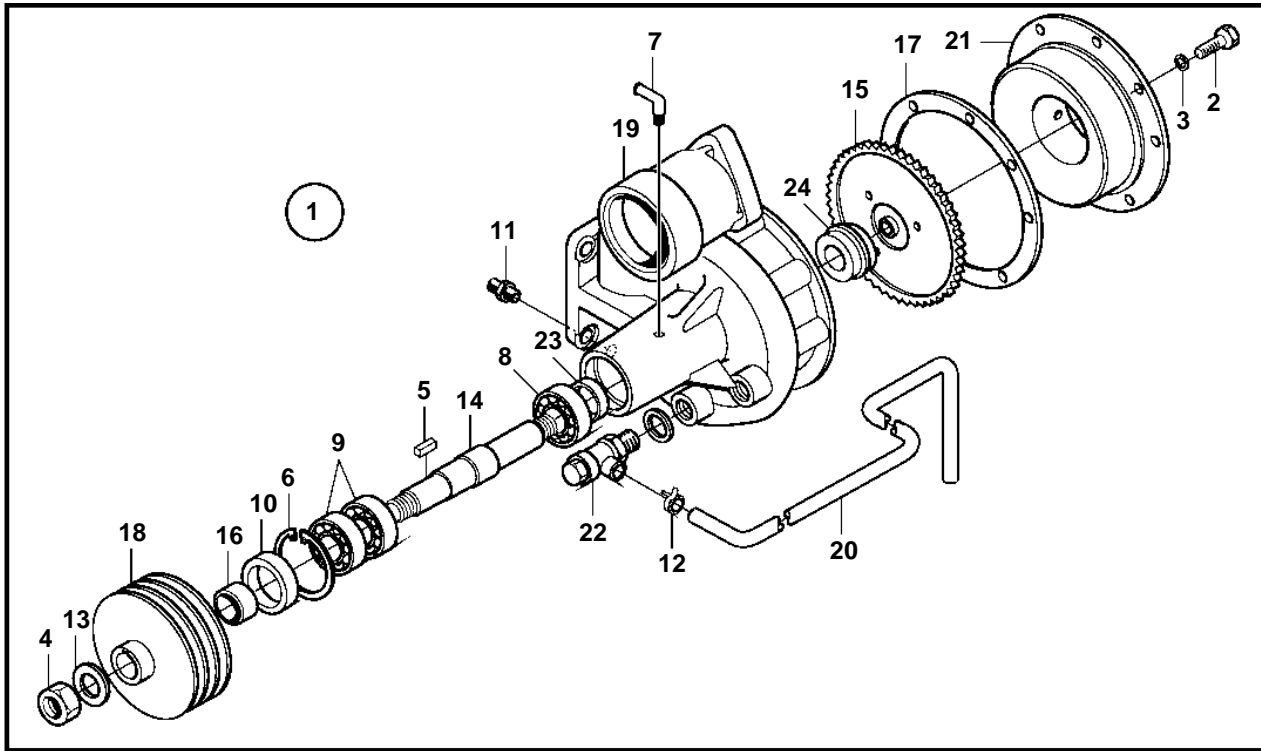

D34A-MT AUX

18789

D34A-MT AUX

REF	PART NO.	QTY	DESCRIPTION	SEE SEC.	NOTES
1	3838185	1	Circulation pump		
2	3831575	8	· Screw		
3	3832233	8	· Spring washer		
4	3831768	1	· Lock nut		
5	3831955	1	· Key		
6	3832046	1	· Snap ring		
7	3832109	1	· Elbow union		
8	3831637	1	· Bearing		
9	3831644	2	· Bearing		
10	3834464	1	· Sealing ring		
11	3832130	1	· Connector		
12	3831614	1	· Clamp		
13	3834853	1	· Washer		
14	3834510	1	· Pump shaft		
15	3833643	1	· Impeller		
16	3834622	1	· Spacer		
17	3833890	1	· Gasket		
18	3834304	1	· Pulley		
19	3833166	1	· Pump housing		
20	889513	1	· Draining hose		
21	3833406	1	· Cover		
22	3831659	1	· Drain cock		
23	3834449	1	· Sealing ring		
24	3838186	1	· Seal		
25	3831576	4	Screw		
26	3832233	4	Spring washer		
27	3832214	4	Washer		
28	3833172	1	Clamp		
29	3837990	1	V-belt		L=1470mm
30	3834296	1	Tension pulley		
31		1	· Bracket		
32	3834248	1	· Pressure plate		
33		1	· Tension pulley		
34	3834641	1	· Spacer		
35	3832056	1	· Screw		
36	3832245	1	· Spring washer		
37	3832048	1	· Snap ring		
38		1	· Spacer		
39	3832164	2	· Bearing		
40	3832065	3	Screw		
41	3832245	3	Spring washer		
42	3834859	3	Washer		
43	3832343	1	Screw		
44	3831759	1	Lock nut		
45	3833253	1	Connector		
46	3836946	1	Gasket		
47	3834954	6	Screw		
48	3832233	6	Spring washer		
49	3833480	1	Flange		
50	3835642	1	Gasket		
51	3831557	4	Screw		
52	3832282	4	Spring washer		
53	3831743	4	Nut		
54	3836831	1	Bracket		
				6018	