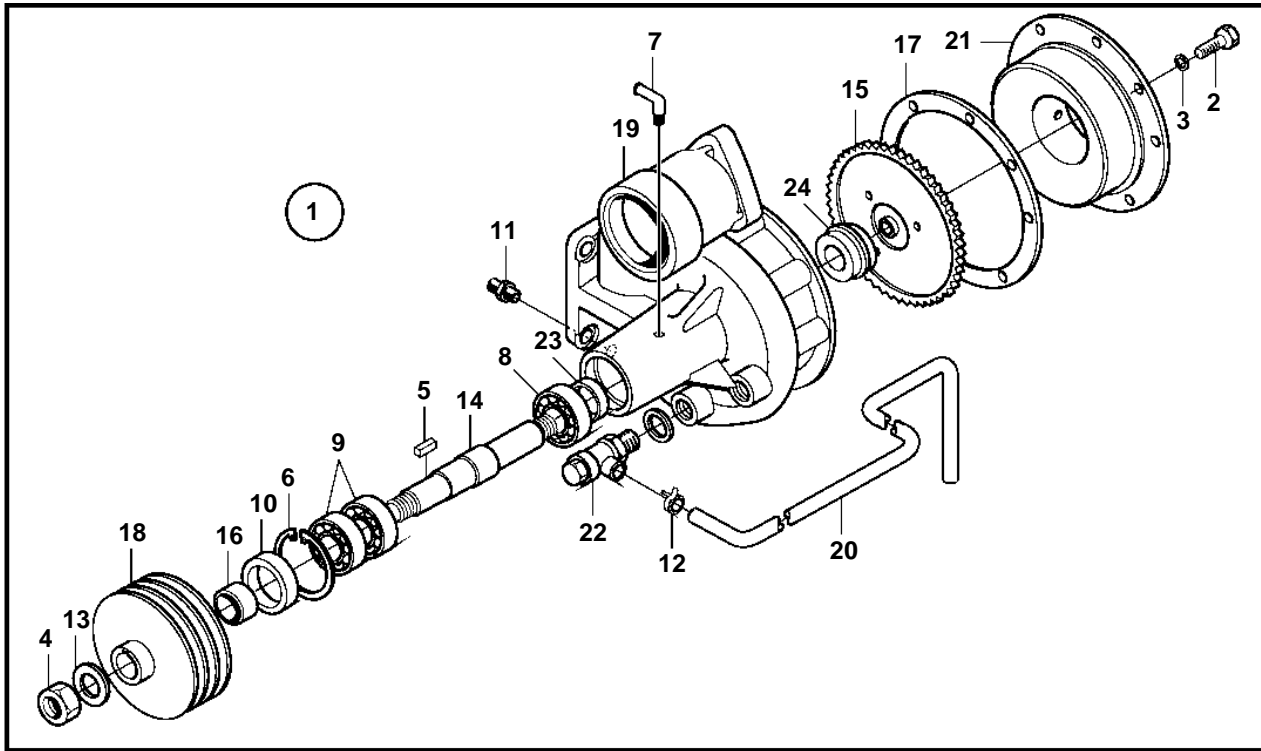

D34A-MS AUX

18789

D34A-MS AUX

REF	PART NO.	QTY	DESCRIPTION	SEE SEC.	NOTES
1	3838185	1	Circulation pump		(3834315)
2	3831575	8	· Screw		
3	3832233	8	· Spring washer		
4	3831768	1	· Lock nut		
5	3831955	1	· Key		
6	3832046	1	· Snap ring		
7	3832109	1	· Elbow union		
8	3831637	1	· Bearing		
9	3831644	2	· Bearing		
10	3834464	1	· Sealing ring		
11	3832130	1	· Connector		
12	3831614	1	· Clamp		
13	3834853	1	· Washer		
14	3834510	1	· Pump shaft		
15	3833643	1	· Impeller		
16	3834622	1	· Spacer		
17	3833890	1	· Gasket		
18	3834304	1	· Pulley		
19	3833166	1	· Pump housing		
20	889513	1	· Draining hose		
21	3833406	1	· Cover		
22	3831659	1	· Drain cock		
23	3834449	1	· Sealing ring		
24	3838186	1	· Seal		
25	3831576	4	Screw		
26	3832233	4	Spring washer		
27	3832214	4	Washer		
28	3833172	1	Clamp		
29	3837990	1	V-belt		L=1470mm
30	3834296	1	Tension pulley		
31		1	· Bracket		
32	3834248	1	· Pressure plate		
33		1	· Tension pulley		
34	3834641	1	· Spacer		
35	3832056	1	· Screw		
36	3832245	1	· Spring washer		
37	3832048	1	· Snap ring		
38		1	· Spacer		
39	3832164	2	· Bearing		
40	3832065	3	Screw		
41	3832245	3	Spring washer		
42	3834859	3	Washer		
43	3832343	1	Screw		
44	3831759	1	Lock nut		
45	3833253	1	Connector		
46	3836946	1	Gasket		
47	3834954	6	Screw		
48	3832233	6	Spring washer		
49	3833480	1	Flange		
50	3835642	1	Gasket		
51	3831557	4	Screw		
52	3832282	4	Spring washer		
53	3831743	4	Nut		
54	3836831	1	Bracket		
				5166	