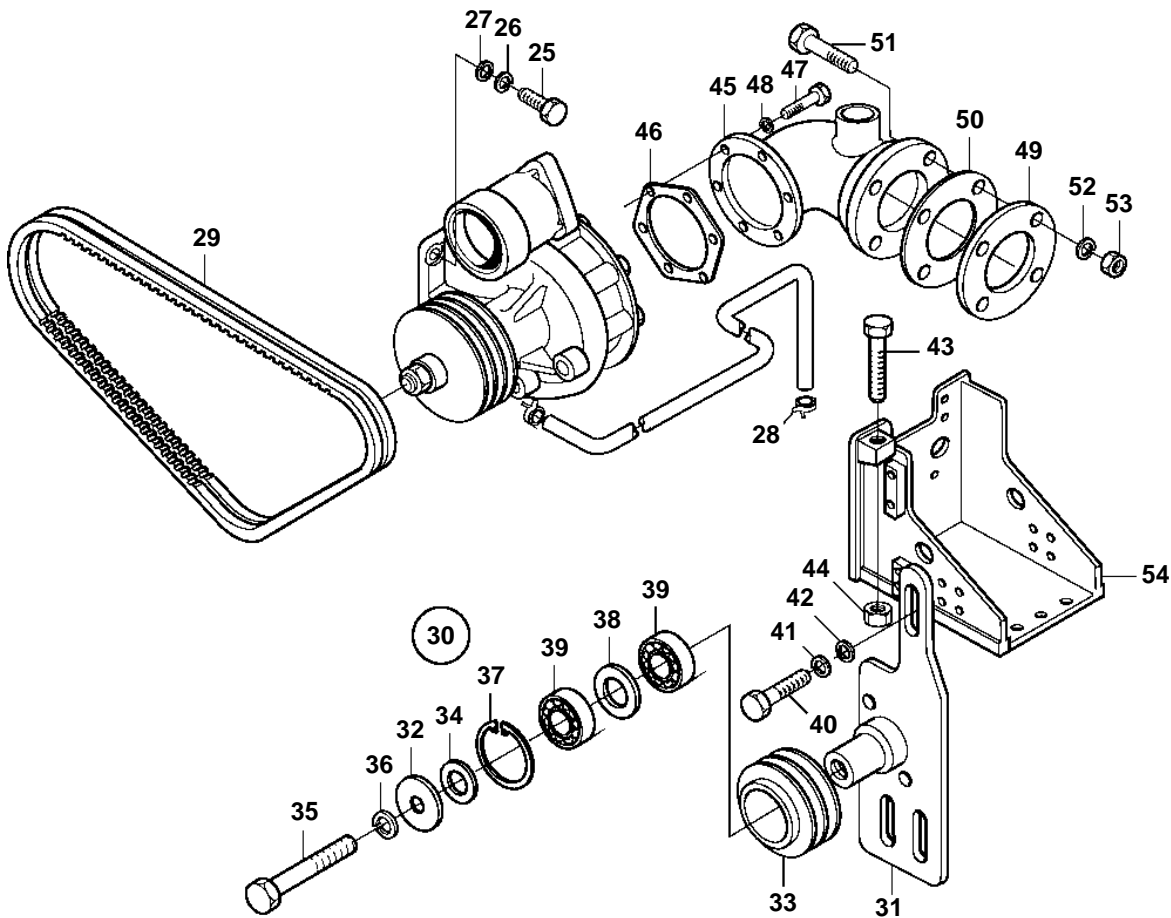

D34A-MS AUX

18789

D34A-MS AUX

REF	PART NO.	QTY	DESCRIPTION	SEE SEC.	NOTES
1	3838185	1	Circulation pump		(3834315)
2	3831575	8	· Screw		
3	3832233	8	· Spring washer		
4	3831768	1	· Lock nut		
5	3831955	1	· Key		
6	3832046	1	· Snap ring		
7	3832109	1	· Elbow union		
8	3831637	1	· Bearing		
9	3831644	2	· Bearing		
10	3834464	1	· Sealing ring		
11	3832130	1	· Connector		
12	3831614	1	· Clamp		
13	3834853	1	· Washer		
14	3834510	1	· Pump shaft		
15	3833643	1	· Impeller		
16	3834622	1	· Spacer		
17	3833890	1	· Gasket		
18	3834304	1	· Pulley		
19	3833166	1	· Pump housing		
20	889513	1	· Draining hose		
21	3833406	1	· Cover		
22	3831659	1	· Drain cock		
23	3834449	1	· Sealing ring		
24	3838186	1	· Seal		
25	3831576	4	Screw		
26	3832233	4	Spring washer		
27	3832214	4	Washer		
28	3833172	1	Clamp		
29	3837990	1	V-belt		L=1470mm
30	3834296	1	Tension pulley		
31		1	· Bracket		
32	3834248	1	· Pressure plate		
33		1	· Tension pulley		
34	3834641	1	· Spacer		
35	3832056	1	· Screw		
36	3832245	1	· Spring washer		
37	3832048	1	· Snap ring		
38		1	· Spacer		
39	3832164	2	· Bearing		
40	3832065	3	Screw		
41	3832245	3	Spring washer		
42	3834859	3	Washer		
43	3832343	1	Screw		
44	3831759	1	Lock nut		
45	3833253	1	Connector		
46	3836946	1	Gasket		
47	3834954	6	Screw		
48	3832233	6	Spring washer		
49	3833480	1	Flange		
50	3835642	1	Gasket		
51	3831557	4	Screw		
52	3832282	4	Spring washer		
53	3831743	4	Nut		
54	3836831	1	Bracket		
				5166	