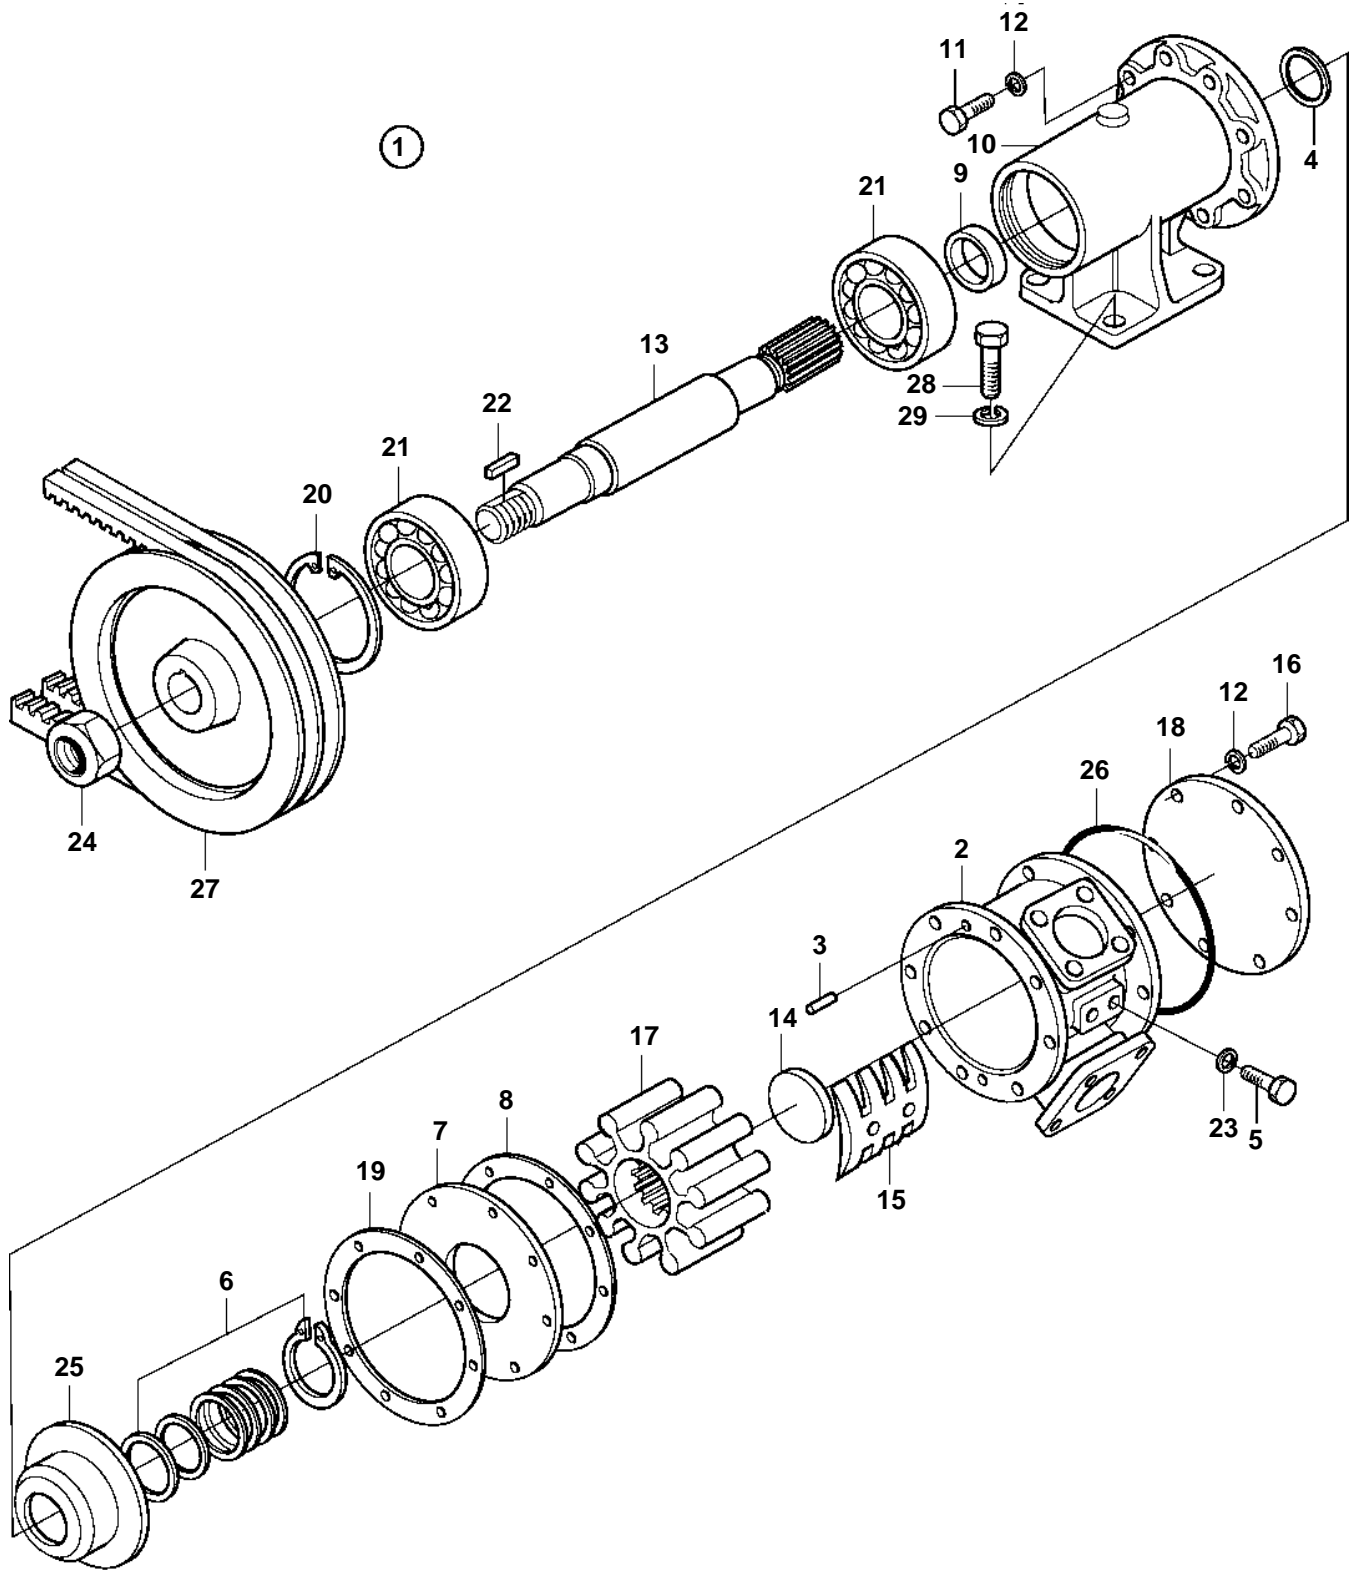

D34A-MT AUX

## D34A-MT AUX

REF	PART NO.	QTY	DESCRIPTION	NOTES
1	3836483	1	Sea water pump	
2	3834978	1	· Housing	
3	3836538	2	· Pin	
4	3835206	1	· Oil deflector ring	
5	3835196	2	· Screw	
6	3837088	1	· Sealing ring	
7	3836706	1	· Plate	
8	3835060	1	· Gasket	
9	3836707	1	· Sealing ring	
10	3836708	1	· Retainer	
11	3834948	8	· Screw	
12	3836539	16	· Spring washer	
13	3836710	1	· Shaft	
14	3835025	1	· Cover	
15	3836712	1	· Cam	
16	3834949	8	· Screw	
17	3835075	1	· Impeller	
18	3836714	1	· Cover	
19	3835061	1	· Gasket	
20	3835194	1	· Snap ring	
21	3837089	2	· Bearing	
22	3836717	1	· Key	
23	3835062	2	· Gasket	(3836718)
24	3836719	1	· Nut	
25	3836720	1	· Bushing	
26	3836540	1	· O-ring	
27	3837090	1	Pulley	
28	3832058	4	Screw	
29	3832245	4	Spring washer	