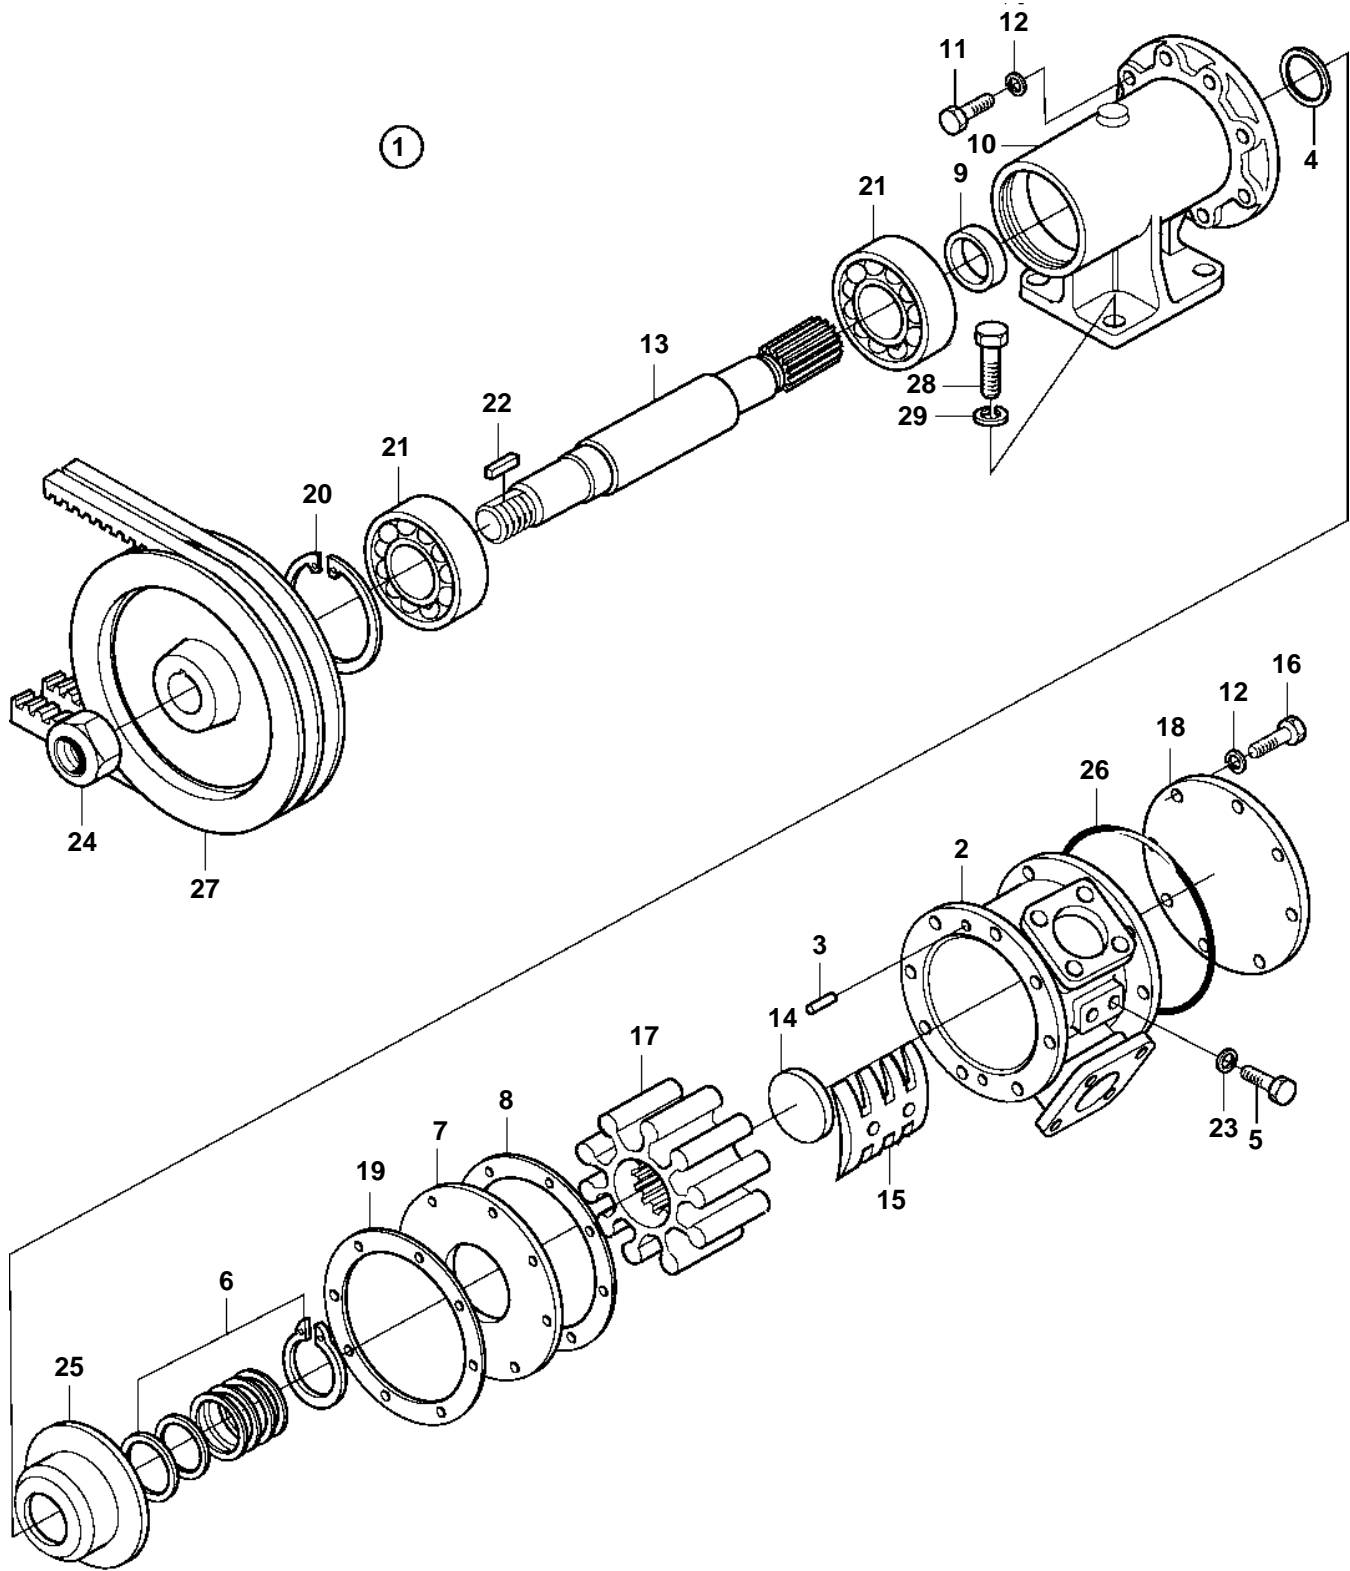

D34A-MT AUX

D34A-MT AUX

REF	PART NO.	QTY	DESCRIPTION	NOTES
1	3836483	1	Sea water pump	
2	3834978	1	· Housing	
3	3836538	2	· Pin	
4	3835206	1	· Oil deflector ring	
5	3835196	2	· Screw	
6	3837088	1	· Sealing ring	
7	3836706	1	· Plate	
8	3835060	1	· Gasket	
9	3836707	1	· Sealing ring	
10	3836708	1	· Retainer	
11	3834948	8	· Screw	
12	3836539	16	· Spring washer	
13	3836710	1	· Shaft	
14	3835025	1	· Cover	
15	3836712	1	· Cam	
16	3834949	8	· Screw	
17	3835075	1	· Impeller	
18	3836714	1	· Cover	
19	3835061	1	· Gasket	
20	3835194	1	· Snap ring	
21	3837089	2	· Bearing	
22	3836717	1	· Key	
23	3835062	2	· Gasket	(3836718)
24	3836719	1	· Nut	
25	3836720	1	· Bushing	
26	3836540	1	· O-ring	
27	3837090	1	Pulley	
28	3832058	4	Screw	
29	3832245	4	Spring washer	