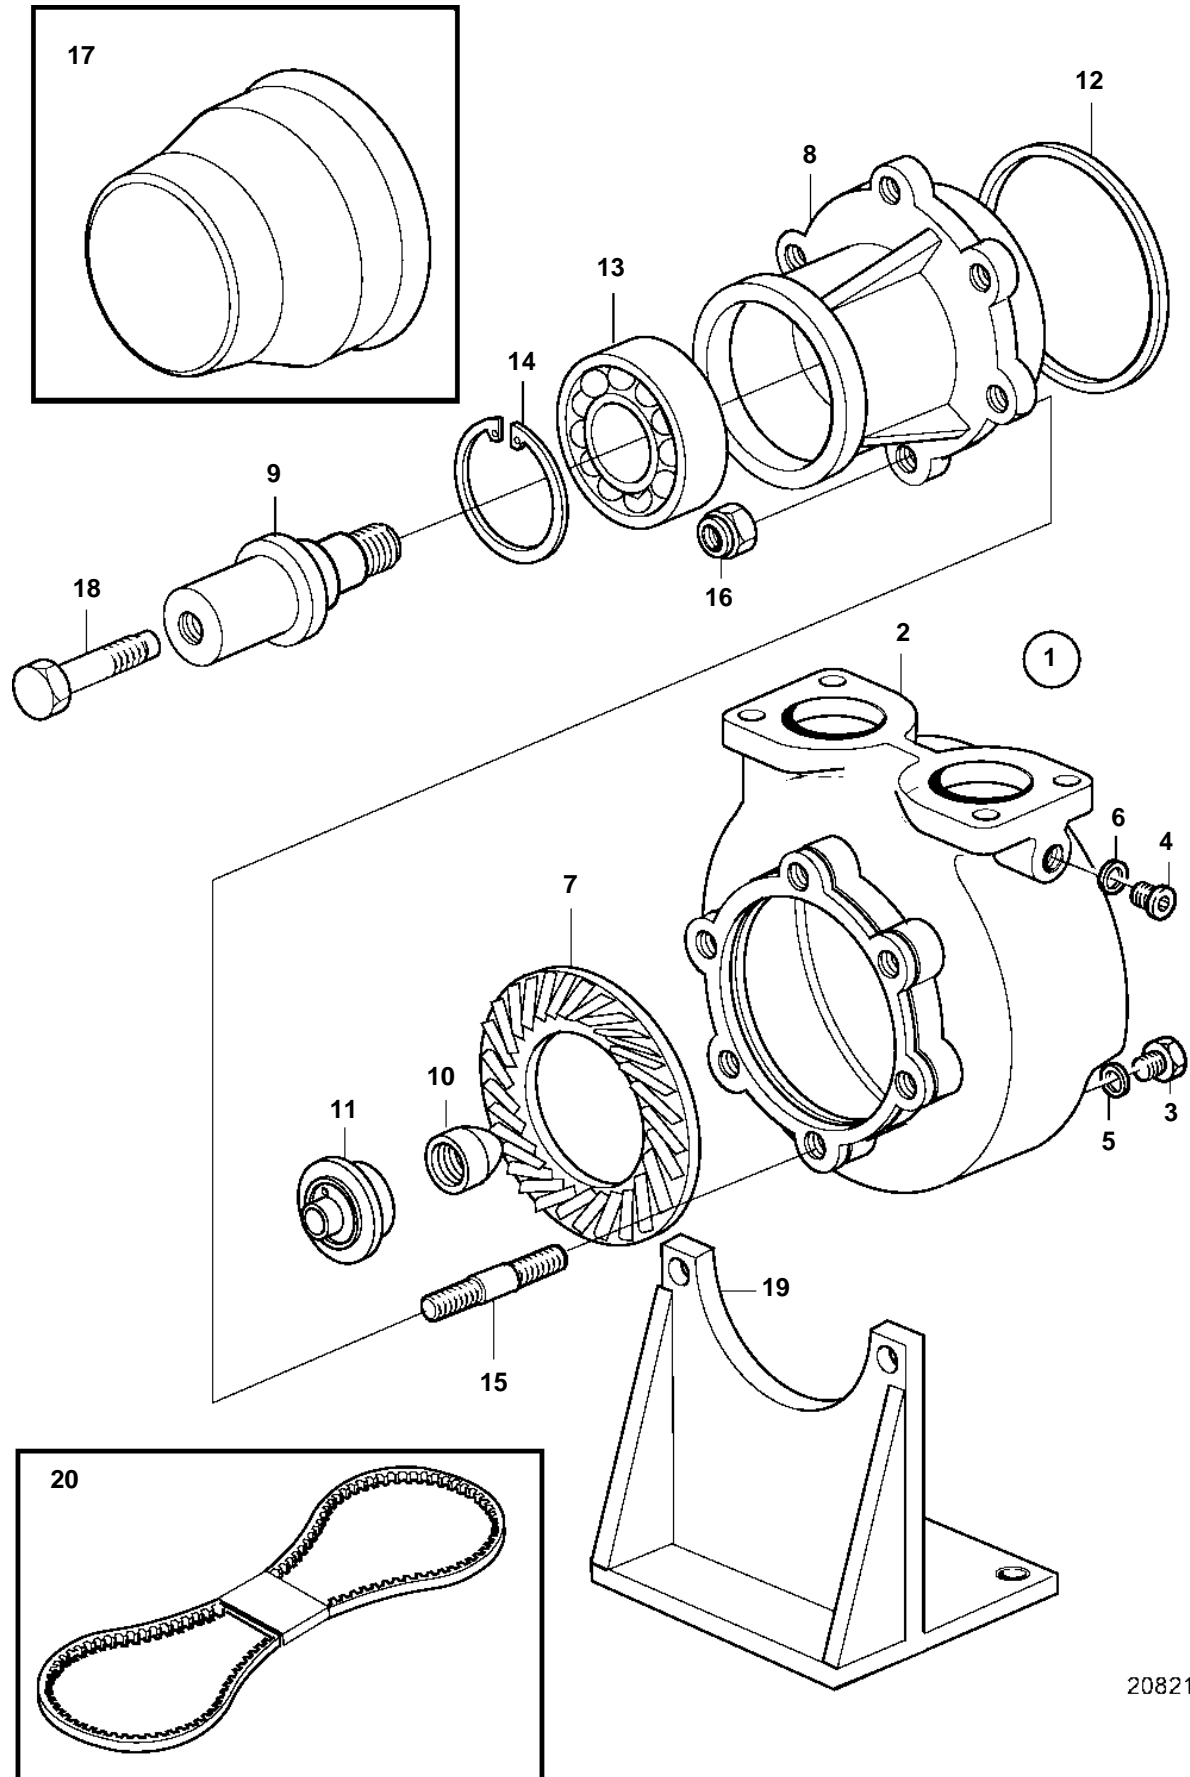

D34A-MT AUX

20821

D34A-MT AUX

REF	PART NO.	QTY	DESCRIPTION	NOTES
1	3839072	1	Sea water pump	
2	3839073	1	· Housing	
3	3839074	1	· Plug	
4	3839075	1	· Plug	
5	3839076	1	· Sealing ring	
6	3839077	1	· Sealing ring	
7	3839078	1	· Impeller	
8	3839079	1	· Bearing housing	
9	3839080	1	· Shaft	
10	3839081	1	· Nut	
11	3839082	1	· Seal	
12	3839084	1	· O-ring	
13	3839085	1	· Ball bearing	
14	3839087	1	· Lock ring	
15	3839097	2	· Stud	
	981114	4	· Stud	M8x35mm
16	948645	6	· Lock nut	M8
17	3839098	1	· Shim	
18	3839099	1	· Screw	
19	3839100	1	· Bracket	
20	3839241	1	V-belt	