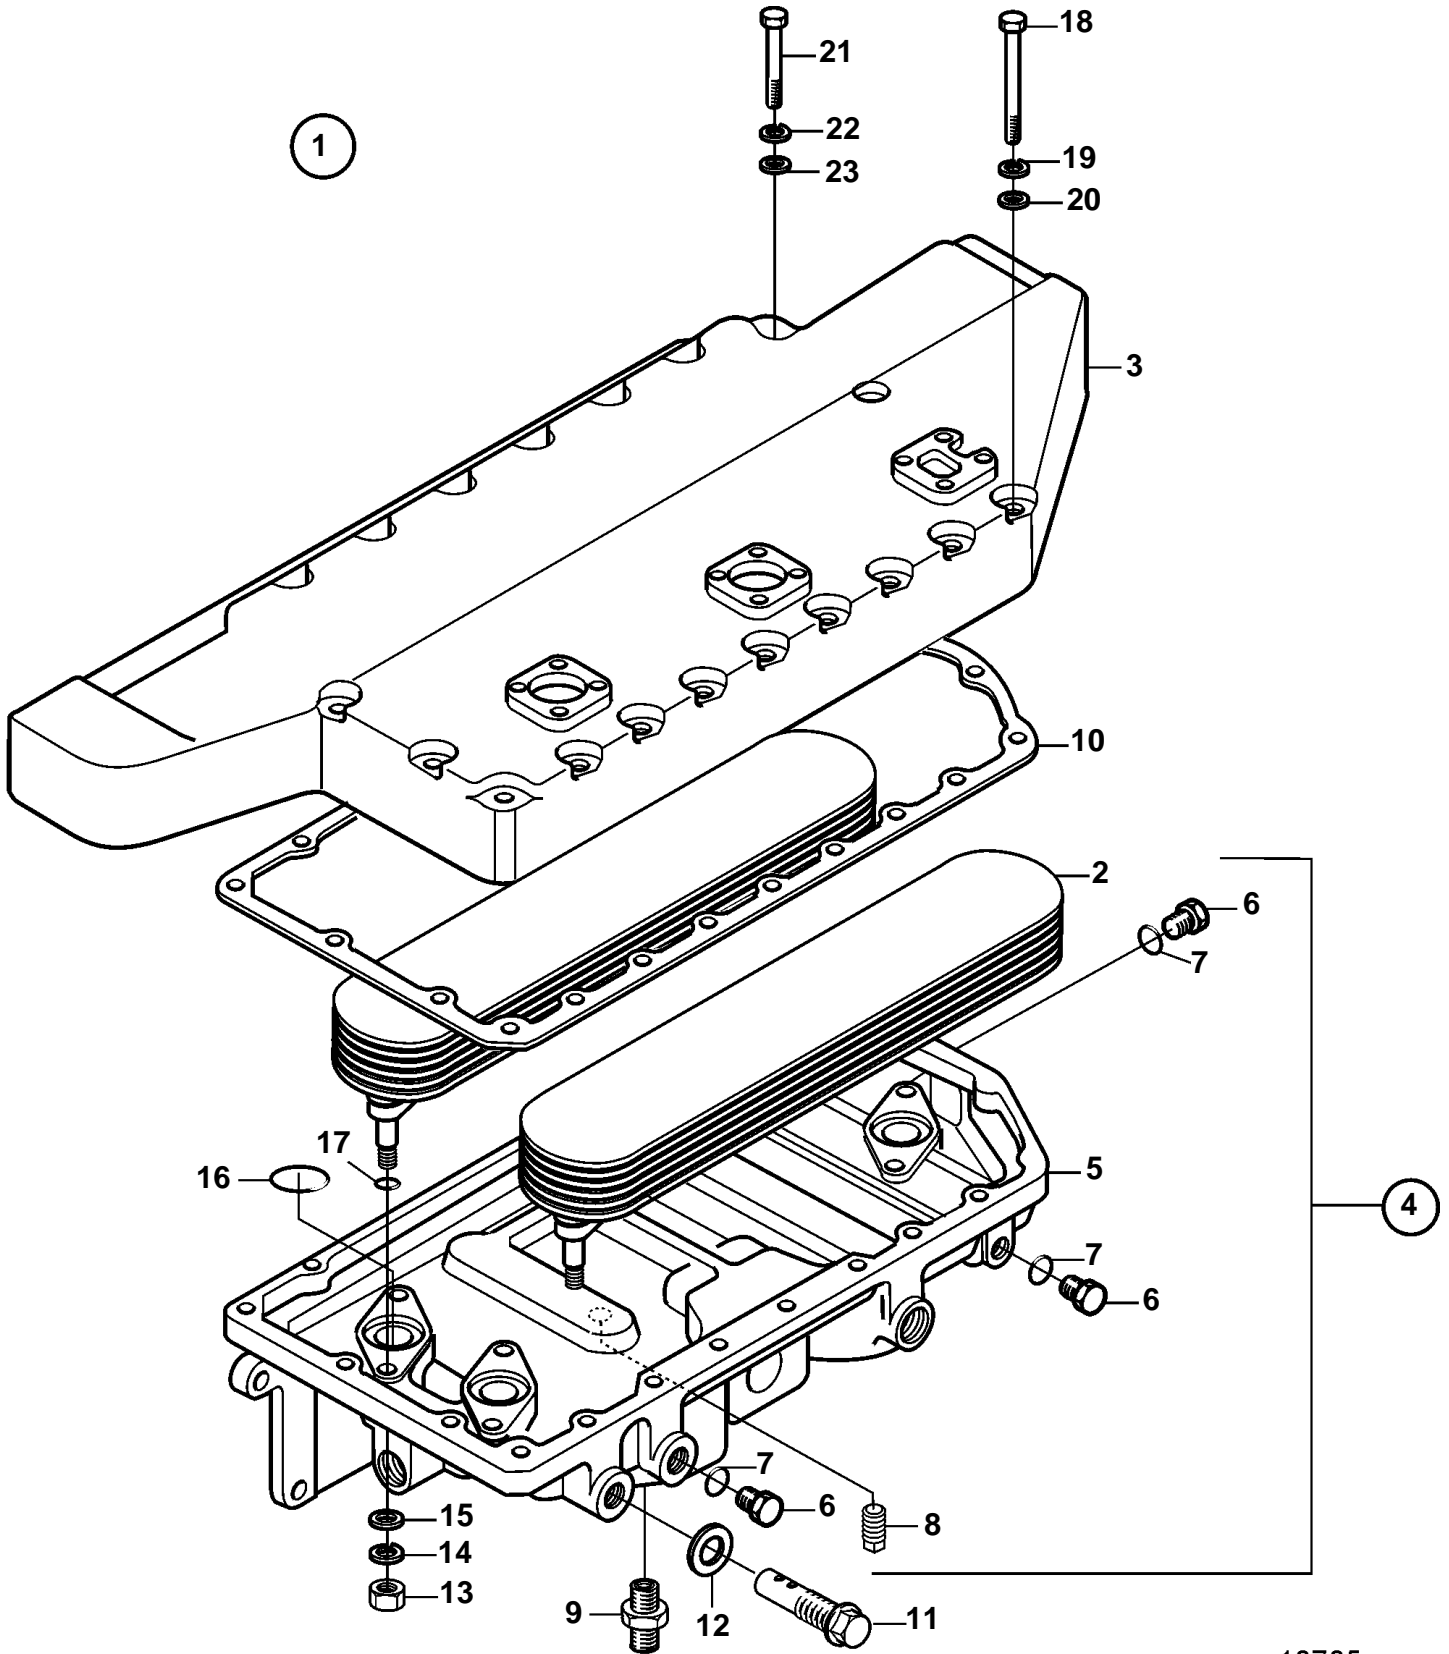

D34A-MT AUX, D34A-MS AUX

18785

## D34A-MT AUX, D34A-MS AUX

REF	PART NO.	QTY	DESCRIPTION
1		1	Oil cooler
2	3833456	2	· Insert
3	3833134	1	· Housing
4	3836795	1	· Cover
5		1	· · Cover
6	3834276	3	· · Plug
7	3833852	3	· · O-ring
8	3836541	1	· · Plug
9	3833252	4	· Connector
10	3836477	1	· Gasket
11	3834825	1	· Valve
12	3833841	1	· O-ring
13	3832196	8	· Lock nut
14	3832233	8	· Spring washer
15	3832214	8	· Washer
16	3833853	4	· O-ring
17	3831877	8	· O-ring
18	3831597	13	· Screw
19	3832233	13	· Spring washer
20	3832214	13	· Washer
21	3834954	9	· Screw
22	3832233	9	· Spring washer
23	3832214	9	· Washer