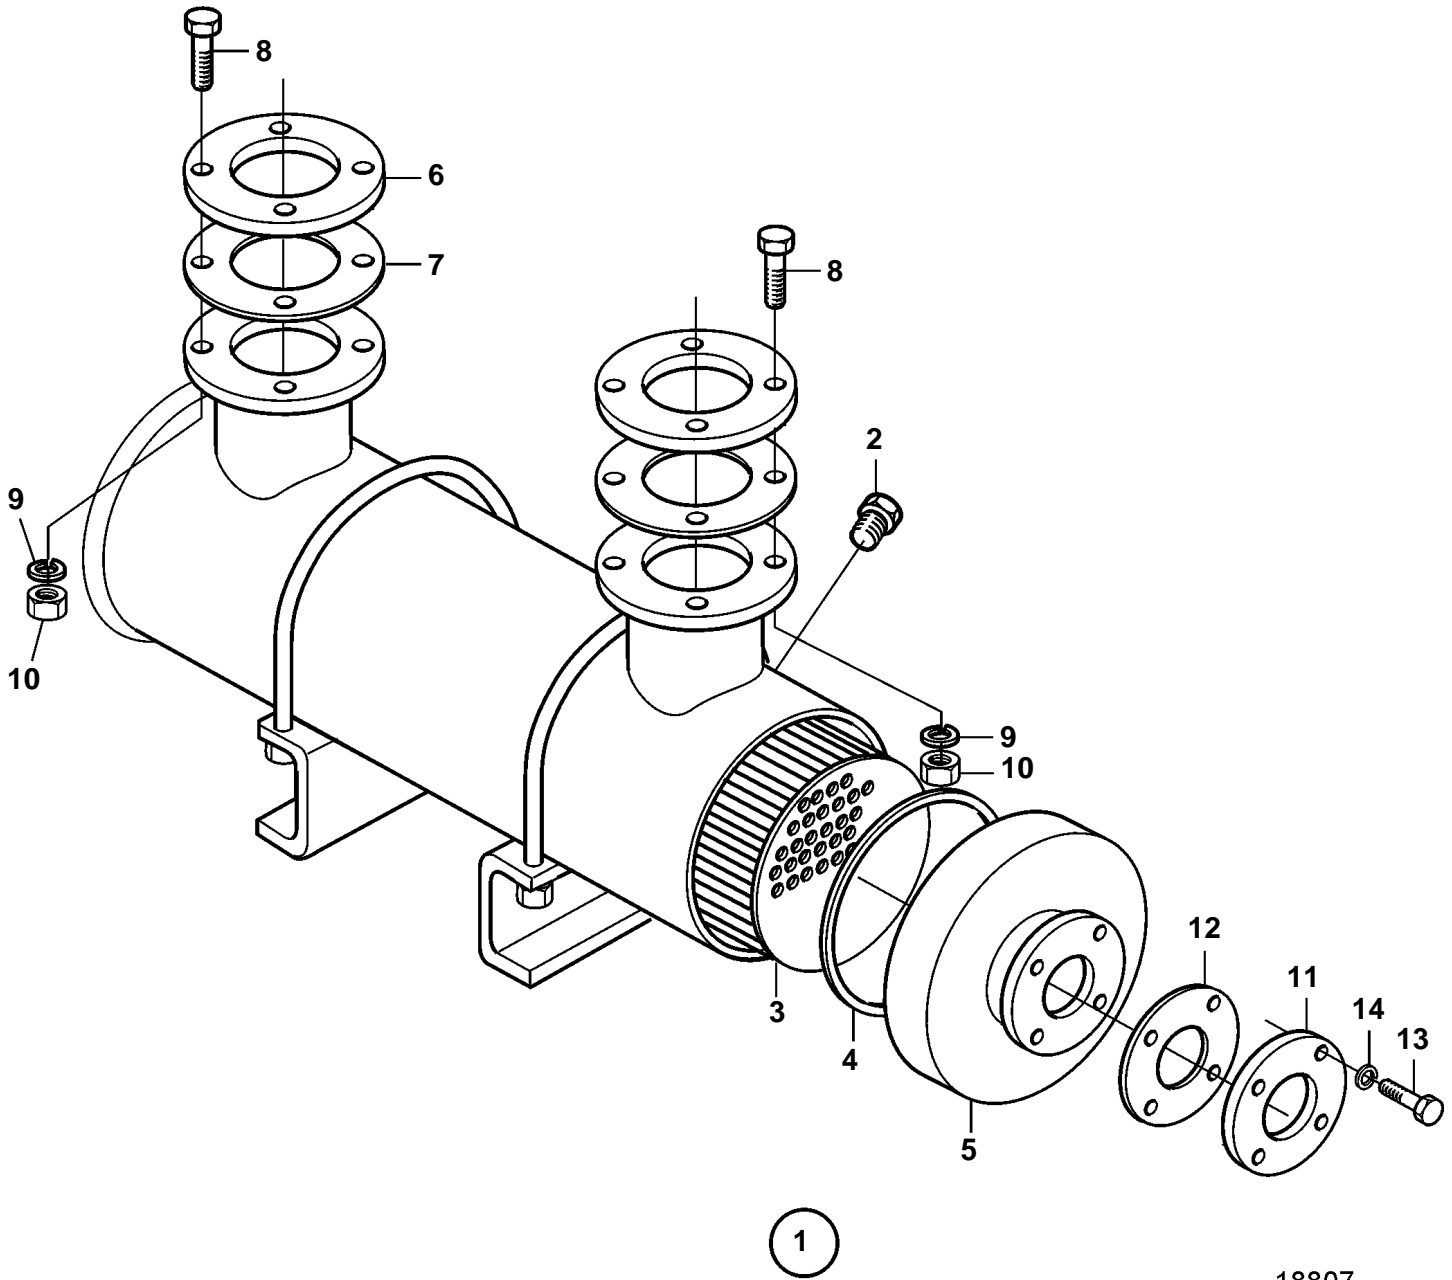

D34A-MT AUX

18807

D34A-MT AUX

REF	PART NO.	QTY	DESCRIPTION
1		1	Heat exchanger
2	3836799	4	· Plug
3	3836800	1	· Heat exchanger eleme
4	3836801	2	· Cover
5	3836802	2	· Gasket
6	3833480	2	Flange
7	3835642	2	Gasket
8	3831557	8	Screw
9	3832282	8	Spring washer
10	3831743	8	Nut
11	3835049	2	Flange, sea water inlet
12	3835119	2	Gasket
13	3832058	8	Screw
14	3832245	8	Spring washer