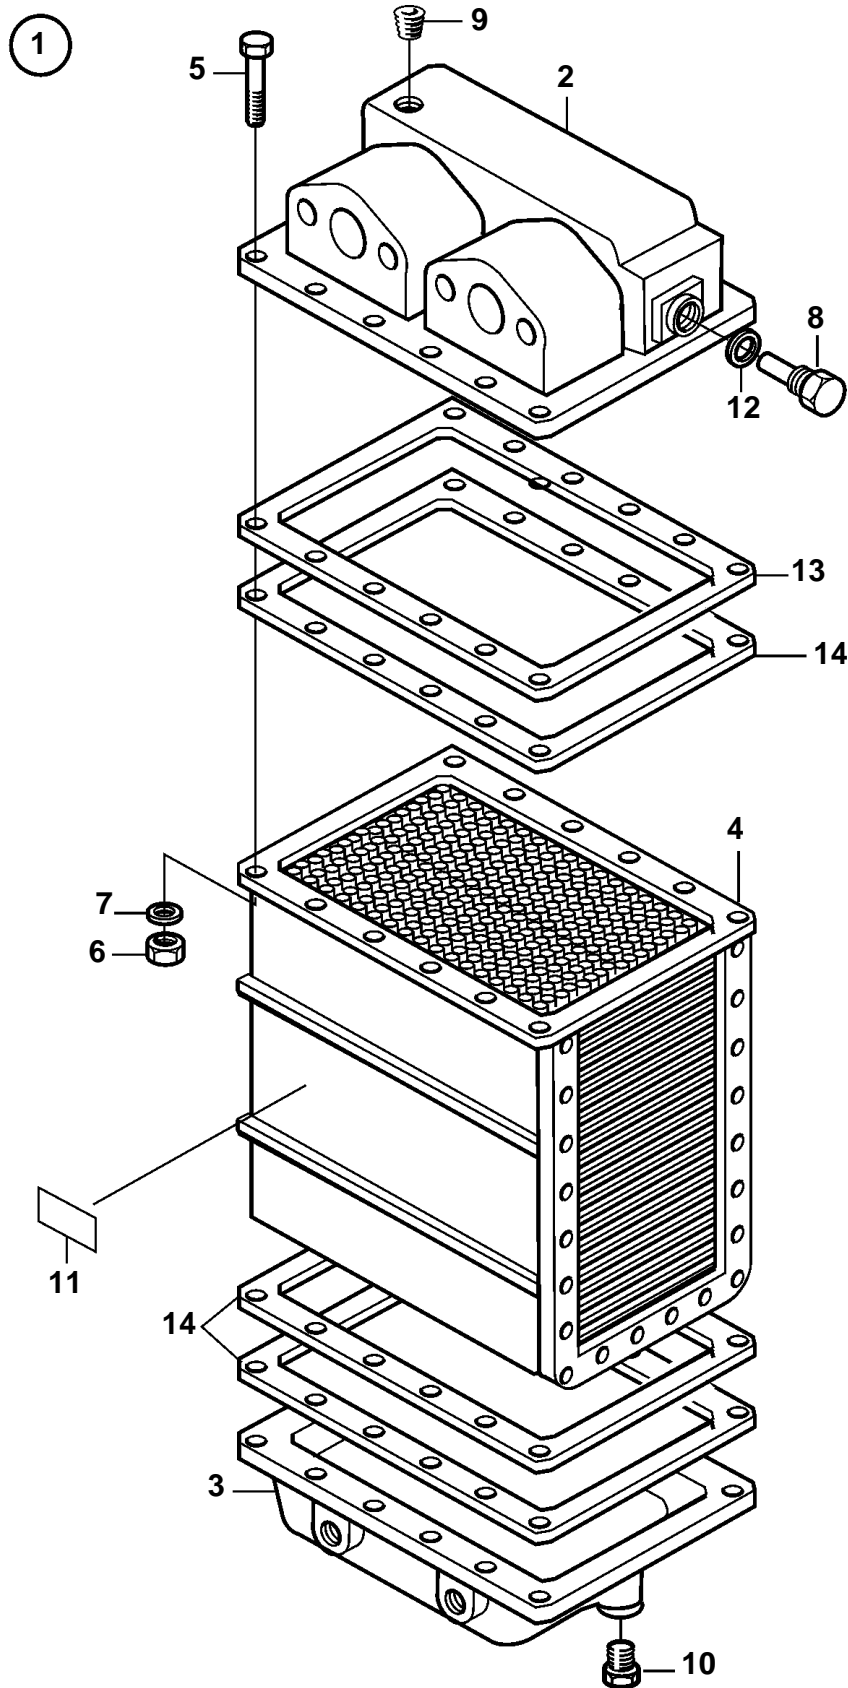

D34A-MT AUX

18809

## D34A-MT AUX

REF	PART NO.	QTY	DESCRIPTION
1	3833670	2	Intercooler
2	3834759	2	· Retainer
3	3834758	2	· Retainer
4		2	· Cover
5	3834749	72	· Stud
6	3832192	72	· Lock nut
7	3832225	72	· Spring washer
8	3834283	8	· Plug
9	3834272	4	· Plug
10	3834273	8	· Plug
11		2	· Sign
12	3832060	8	· Gasket
13	3833520	2	· Gasket
14	3833531	6	· Gasket